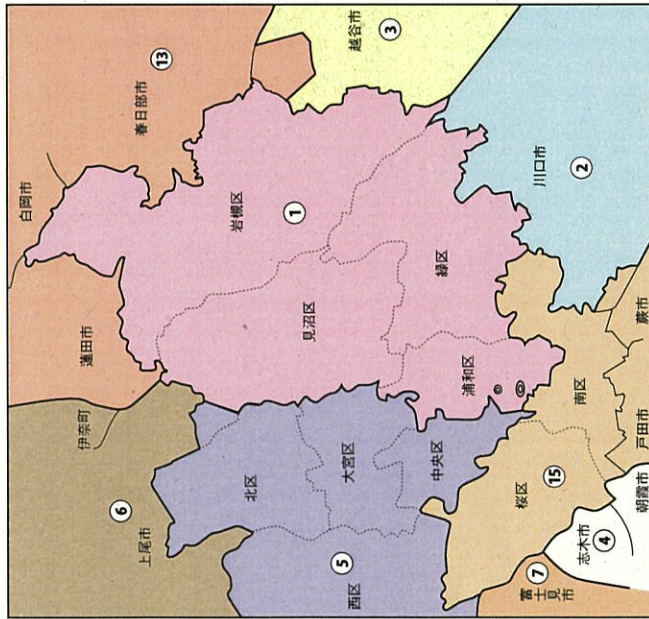

埼玉県

さいたま市

衆議院議員選挙の小選挙区が改定されました。
次の衆議院議員総選挙からは、新しい選挙区で選挙が行われます。

[改定前]

◎: 県庁 ◎: 市役所
丸数字は選挙区番号