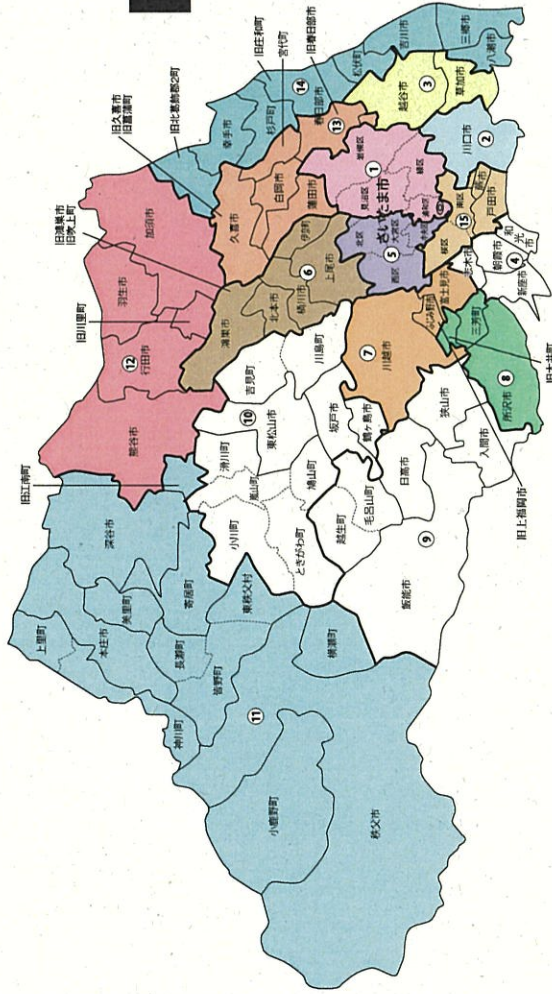

埼玉県

衆議院議員選挙の小選挙区が改定されました。
次の衆議院議員総選挙からは、新しい選挙区で選挙が行われます。

[改定前]

[改定後]