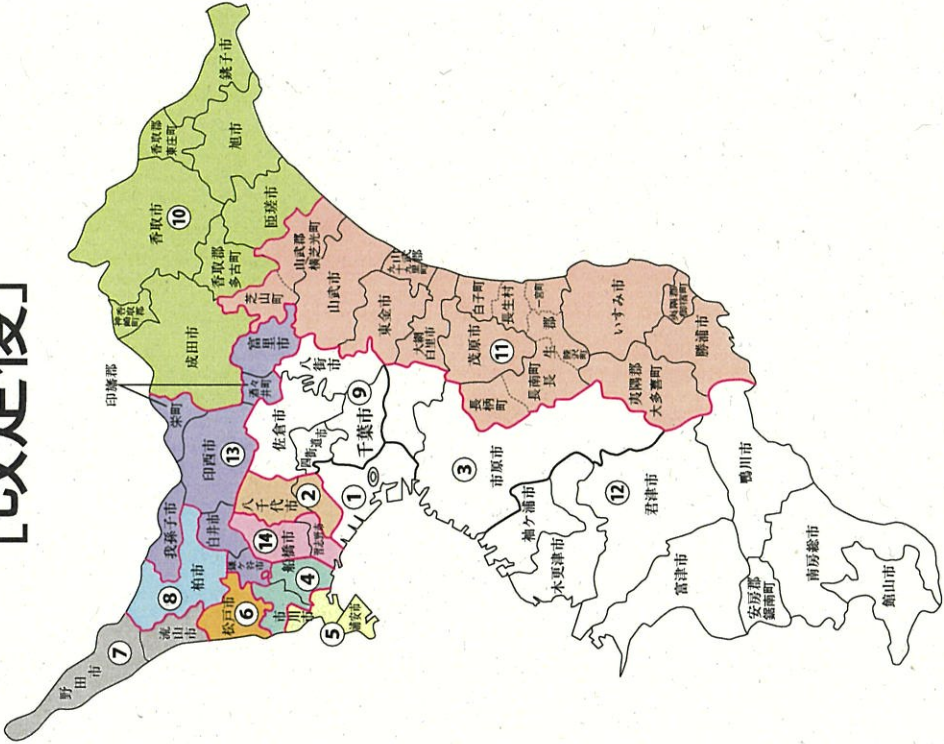

[改定後]

お問い合わせは

- 総務省選挙部
- 市区町村選挙管理委員会
- 都道府県選挙管理委員会