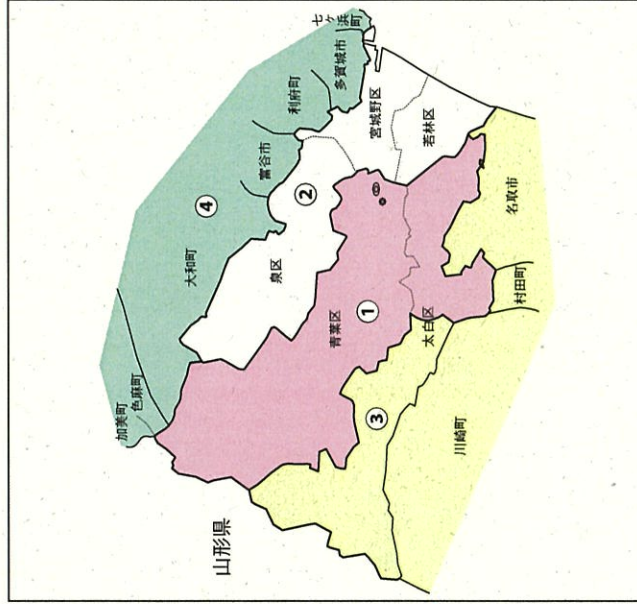

新選挙区					
第1区	仙台市 青葉区 太白区	第3区	白石市 名取市 角田市 岩沼市 刈田郡 柴田郡 伊具郡 亶理郡	第4区	石巻市 塩竈市 多賀城市 東松島市 富谷市 宮城郡 黒川郡 牡鹿郡
第5区	気仙沼市 登米市 栗原市 大崎市 遠田郡 本吉郡	第5区	加美郡 気仙沼市 登米市 栗原市 大崎市 遠田郡 本吉郡	第5区	加美郡 気仙沼市 登米市 栗原市 大崎市 遠田郡 本吉郡

※第2区は選挙区の変更はありません。

宮城県

仙台市

衆議院議員選挙の小選挙区が改定されました。
次の衆議院議員総選挙からは、新しい選挙区で選挙が行われます。

<全県図>

[改定前]

[改定後]

お問い合わせは

- 総務省選挙部
- 市区町村選挙管理委員会
- 都道府県選挙管理委員会

福島県

衆議院議員選挙の小選挙区が改定されました。
 次の衆議院議員総選挙からは、新しい選挙区で選挙が行われます。

[改定前]

[改定後]

お問い合わせは

- 総務省選挙部
- 市区町村選挙管理委員会
- 都道府県選挙管理委員会

旧選挙区				
第1区	福島市 伊達市 伊達郡	相馬市 南相馬市 相馬郡	郡山市 二本松市 本宮市 安達郡	白河市 西白河郡 泉崎村 中島村 矢吹町 東白川郡
第2区	相馬市 南相馬市 相馬郡	須賀川市 田村市 岩瀬郡 石川郡 田村郡	会津若松市 白河市 喜多方市 南会津郡 耶麻郡 河沼郡 大沼郡 西白河郡 東白川郡	須賀川市 田村市 岩瀬郡 石川郡 田村郡
第3区	福島市 伊達市 伊達郡	相馬市 南相馬市 相馬郡	会津若松市 白河市 喜多方市 南会津郡 耶麻郡 河沼郡 大沼郡 西白河郡 東白川郡	白河市 西白河郡 泉崎村 中島村 矢吹町 東白川郡
第4区	福島市 伊達市 伊達郡	相馬市 南相馬市 相馬郡	会津若松市 白河市 喜多方市 南会津郡 耶麻郡 河沼郡 大沼郡 西白河郡 東白川郡	会津若松市 喜多方市 南会津郡 耶麻郡 河沼郡 大沼郡 西白河郡 西郷村
第5区	福島市 伊達市 伊達郡	相馬市 南相馬市 相馬郡	会津若松市 白河市 喜多方市 南会津郡 耶麻郡 河沼郡 大沼郡 西白河郡 東白川郡	いわき市 双葉郡

新選挙区				
第1区	福島市 二本松市 伊達市 本宮市 伊達郡 安達郡	郡山市 須賀川市 田村市 岩瀬郡 石川郡 田村郡	会津若松市 白河市 喜多方市 南会津郡 耶麻郡 河沼郡 大沼郡 西白河郡 東白川郡	いわき市 相馬市 南相馬市 双葉郡 相馬郡
第2区	郡山市 須賀川市 田村市 岩瀬郡 石川郡 田村郡	会津若松市 白河市 喜多方市 南会津郡 耶麻郡 河沼郡 大沼郡 西白河郡 東白川郡	須賀川市 田村市 岩瀬郡 石川郡 田村郡	相馬市 南相馬市 相馬郡
第3区	福島市 伊達市 伊達郡	会津若松市 白河市 喜多方市 南会津郡 耶麻郡 河沼郡 大沼郡 西白河郡 東白川郡	白河市 西白河郡 泉崎村 中島村 矢吹町 東白川郡	須賀川市 田村市 岩瀬郡 石川郡 田村郡
第4区	福島市 伊達市 伊達郡	相馬市 南相馬市 相馬郡	会津若松市 白河市 喜多方市 南会津郡 耶麻郡 河沼郡 大沼郡 西白河郡 東白川郡	会津若松市 喜多方市 南会津郡 耶麻郡 河沼郡 大沼郡 西白河郡 西郷村
第5区	福島市 伊達市 伊達郡	相馬市 南相馬市 相馬郡	会津若松市 白河市 喜多方市 南会津郡 耶麻郡 河沼郡 大沼郡 西白河郡 東白川郡	いわき市 双葉郡