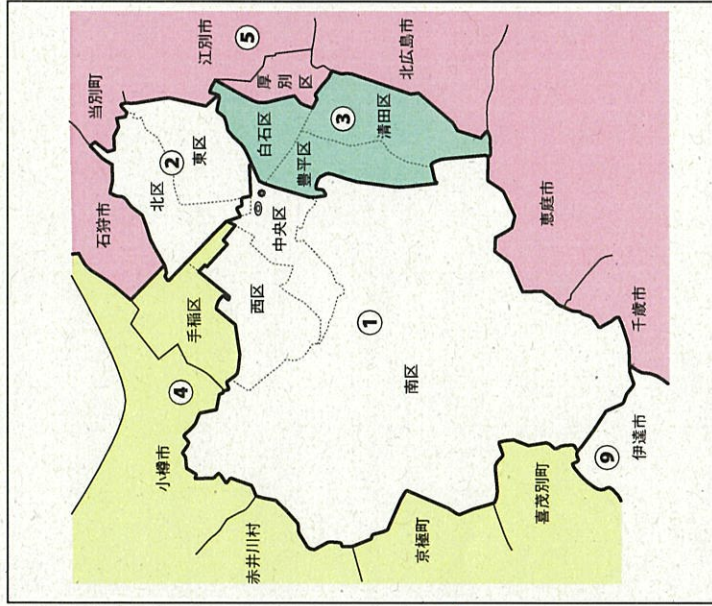

札幌市

衆議院議員選挙の小選挙区が改定されました。
次の衆議院議員総選挙からは、新しい選挙区で選挙が行われます。

[改定前]

◎: 道庁 ◎: 市役所
丸数字は選挙区番号

[改定後]

◎: 道庁 ◎: 市役所
丸数字は選挙区番号

お問い合わせは

- 総務省選挙部
- 北海道府県選挙管理委員会
- 市区町村選挙管理委員会

札幌市白石区

第3区の区域

菊水一条1丁目～4丁目、菊水二条1丁目～3丁目、菊水三条1丁目～5丁目、菊水四条1丁目～3丁目、菊水五条1丁目～3丁目、菊水六条1丁目～4丁目、菊水七条1丁目～4丁目、菊水八条1丁目～4丁目、菊水九条1丁目～4丁目、菊水上町一条1丁目～4丁目、菊水上町二条1丁目～4丁目、菊水上町三条1丁目～4丁目、菊水上町四条1丁目～4丁目、菊水上町、菊水上町一条1丁目～5丁目、菊水元町二条1丁目～5丁目、菊水元町三条1丁目～5丁目、菊水元町四条1丁目～3丁目、菊水元町五条1丁目～3丁目、菊水元町六条1丁目～4丁目、菊水元町七条1丁目～4丁目、菊水元町八条1丁目～3丁目、菊水元町九条1丁目、菊水元町九条2丁目、菊水元町十条1丁目、菊水元町、米里一条1丁目～4丁目、米里二条1丁目～3丁目、米里三条1丁目～3丁目、米里四条1丁目～3丁目、米里五条1丁目～3丁目、米里、東米里、東札幌一条1丁目～6丁目、東札幌二条1丁目～6丁目、東札幌三条1丁目～6丁目、東札幌四条1丁目～6丁目、東札幌五条1丁目～6丁目、東札幌六条1丁目～6丁目、中央一条1丁目～7丁目、中央二条1丁目～7丁目、中央三条1丁目～6丁目、本通1丁目南～21丁目北、本通1丁目北、平和通1丁目南～17丁目南、平和通1丁目北～17丁目北、本郷通1丁目北～13丁目北、本郷一条1丁目～10丁目、本郷二条1丁目～10丁目、本郷三条1丁目～10丁目、本郷四条1丁目～10丁目、本郷五条3丁目～10丁目、本郷六条3丁目、本郷六条4丁目、本郷六条7丁目～10丁目、本郷七条3丁目、本郷七条4丁目、本郷七条7丁目～10丁目、本郷八条4丁目、本郷八条7丁目、本郷九条3丁目、本郷九条7丁目～9丁目、北郷、南郷通1丁目北～12丁目北、南郷通14丁目北～20丁目北、南郷通1丁目南～21丁目、栄通1丁目～21丁目、流通センター1丁目～7丁目、川北四条1丁目、川北四條2丁目(2番)、川北五条1丁目、川北

第5区の区域

北郷一条11丁目～14丁目、北郷二条11丁目～14丁目、北郷三条11丁目～14丁目、川北一条1丁目～3丁目、川北二条1丁目～3丁目、川北三条1丁目～3丁目、川北四条2丁目(3番)、川北四条3丁目、川下一条4丁目～9丁目、川下二条4丁目～8丁目、川下三条3丁目～7丁目、川下四條1丁目～6丁目、川下五条1丁目～4丁目、川下

宮城県

衆議院議員選挙の小選挙区が改定されました。
次の衆議院議員総選挙からは、新しい選挙区で選挙が行われます。

新選挙区					
第1区	仙台市 青葉区 太白区	第3区	白石市 名取市 角田市 岩沼市 刈田郡 柴田郡 伊具郡 亶理郡	第4区	石巻市 塩竈市 多賀城市 東松島市 富谷市 宮城郡 黒川郡 牡鹿郡
第5区	気仙沼市 登米市 栗原市 大崎市 遠田郡 本吉郡	第5区	加美郡 気仙沼市 登米市 栗原市 大崎市 遠田郡 本吉郡	第5区	加美郡 気仙沼市 登米市 栗原市 大崎市 遠田郡 本吉郡

※第2区は選挙区の変更はありません。