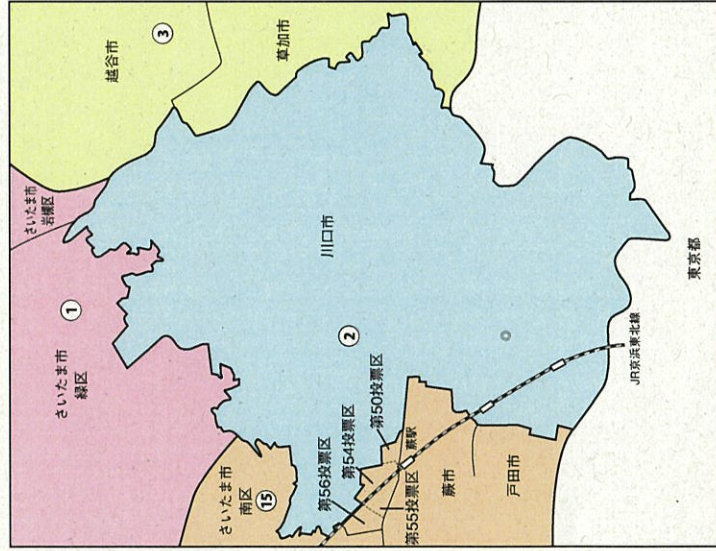

お問い合わせは

- 総務省選挙部
- 市区町村選挙管理委員会
- 都道府県選挙管理委員会

埼玉県

川口市

衆議院議員選挙の小選挙区が改定されました。
 次の衆議院議員総選挙からは、新しい選挙区で選挙が行われます。

[改定前]

◎:市役所
 丸数字は選挙区番号

[改定後]

◎:市役所
 丸数字は選挙区番号

お問い合わせは

- 総務省選挙部
- 市区町村選挙管理委員会
- 都道府県選挙管理委員会

川口市

第2区の区域

本庁管内

新郷支所管内

神根支所管内