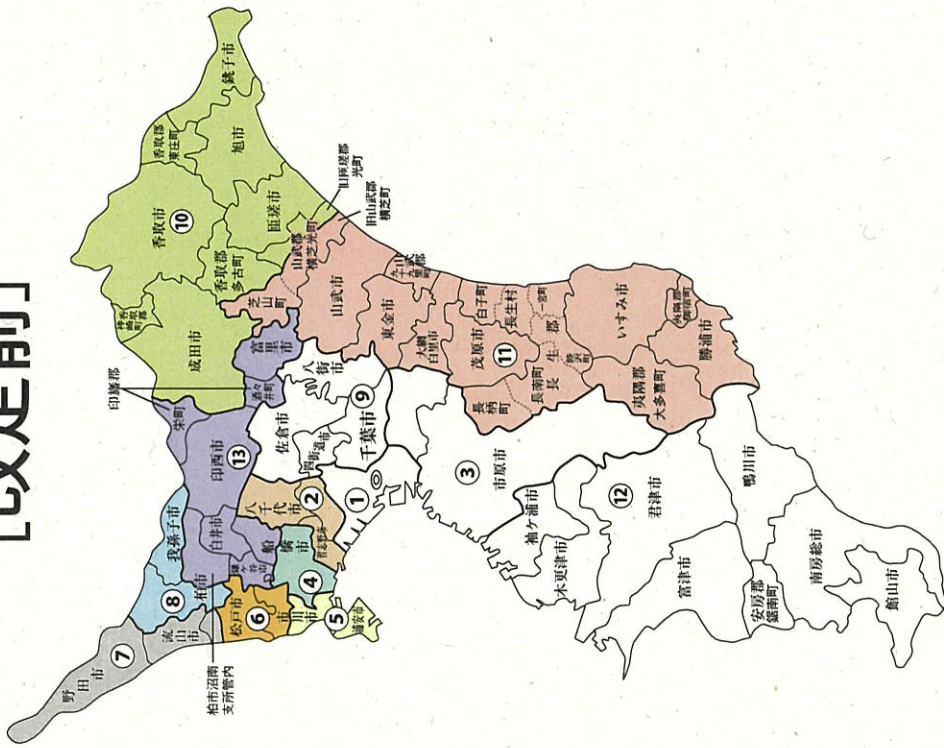

千葉県

衆議院議員選挙の小選挙区が改定されました。
次の衆議院議員総選挙からは、新しい選挙区で選挙が行われます。

[改定前]