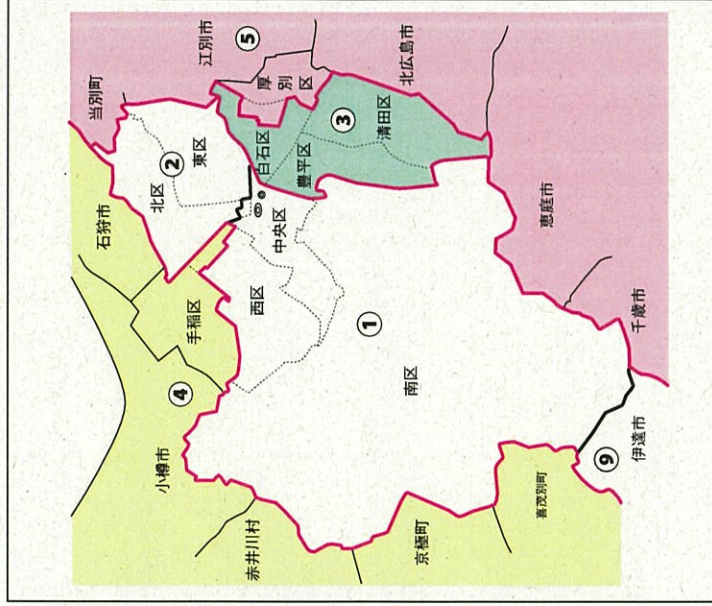

札幌市

衆議院議員選挙の小選挙区が改定されました。
次の衆議院議員総選挙からは、新しい選挙区で選挙が行われます。

[改定前]

◎: 道庁 ◎: 市役所
丸数字は選挙区番号

[改定後]

◎: 道庁 ◎: 市役所
丸数字は選挙区番号

お問い合わせは

- 総務省選挙部
- 北海道府県選挙管理委員会
- 市区町村選挙管理委員会

札幌市白石区

第3区の区域

菊水一条1丁目～4丁目、菊水二条1丁目～3丁目、菊水三条1丁目～5丁目、菊水四条1丁目～3丁目、菊水五条1丁目～3丁目、菊水六条1丁目～4丁目、菊水七条1丁目～4丁目、菊水八条1丁目～4丁目、菊水九条1丁目～4丁目、菊水上町一条1丁目～4丁目、菊水上町二条1丁目～4丁目、菊水上町三条1丁目～4丁目、菊水上町四条1丁目～4丁目、菊水上町、菊水上町一条1丁目～5丁目、菊水元町二条1丁目～5丁目、菊水元町三条1丁目～5丁目、菊水元町四条1丁目～3丁目、菊水元町五条1丁目～3丁目、菊水元町六条1丁目～4丁目、菊水元町七条1丁目～4丁目、菊水元町八条1丁目～3丁目、菊水元町九条1丁目、菊水元町九条2丁目、菊水元町十条1丁目、菊水元町、米里一条1丁目～4丁目、米里二条1丁目～3丁目、米里三条1丁目～3丁目、米里四条1丁目～3丁目、米里五条1丁目～3丁目、米里、東米里、東札幌一条1丁目～6丁目、東札幌二条1丁目～6丁目、東札幌三条1丁目～6丁目、東札幌四条1丁目～6丁目、東札幌五条1丁目～6丁目、東札幌六条1丁目～6丁目、中央一条1丁目～7丁目、中央二条1丁目～7丁目、中央三条1丁目～6丁目、本通1丁目南～21丁目北、本通1丁目北、平和通1丁目南～17丁目南、平和通1丁目北～17丁目北、本郷通1丁目北～13丁目北、本郷一条1丁目～10丁目、本郷二条1丁目～10丁目、本郷三条1丁目～10丁目、本郷四条1丁目～10丁目、本郷五条3丁目～10丁目、本郷六条3丁目、本郷六条4丁目、本郷六条7丁目～10丁目、本郷七条3丁目、本郷七条4丁目、本郷七条7丁目～10丁目、本郷八条4丁目、本郷八条7丁目、本郷九条3丁目、本郷九条7丁目～9丁目、北郷、南郷通1丁目北～12丁目北、南郷通14丁目北～20丁目北、南郷通1丁目南～21丁目、栄通1丁目～21丁目、流通センター1丁目～7丁目、川北四条1丁目、川北四條2丁目(2番)、川北五条1丁目、川北

第5区の区域

北郷一条11丁目～14丁目、北郷二条11丁目～14丁目、北郷三条11丁目～14丁目、川北一条1丁目～3丁目、川北二条1丁目～3丁目、川北三条1丁目～3丁目、川北四条2丁目(3番)、川北四条3丁目、川下一条4丁目～9丁目、川下二条4丁目～8丁目、川下三条3丁目～7丁目、川下四條1丁目～6丁目、川下五条1丁目～4丁目、川下

宮城県

衆議院議員選挙の小選挙区が改定されました。
次の衆議院議員総選挙からは、新しい選挙区で選挙が行われます。

新選挙区					
第1区	仙台市 青葉区 太白区	第3区	白石市 名取市 角田市 岩沼市 刈田郡 柴田郡 伊具郡 亶理郡	第4区	石巻市 塩竈市 多賀城市 東松島市 富谷市 宮城郡 黒川郡 牡鹿郡
第5区	気仙沼市 登米市 栗原市 大崎市 遠田郡 本吉郡	第5区	加美郡 気仙沼市 登米市 栗原市 大崎市 遠田郡 本吉郡	第5区	加美郡 気仙沼市 登米市 栗原市 大崎市 遠田郡 本吉郡

※第2区は選挙区の変更はありません。