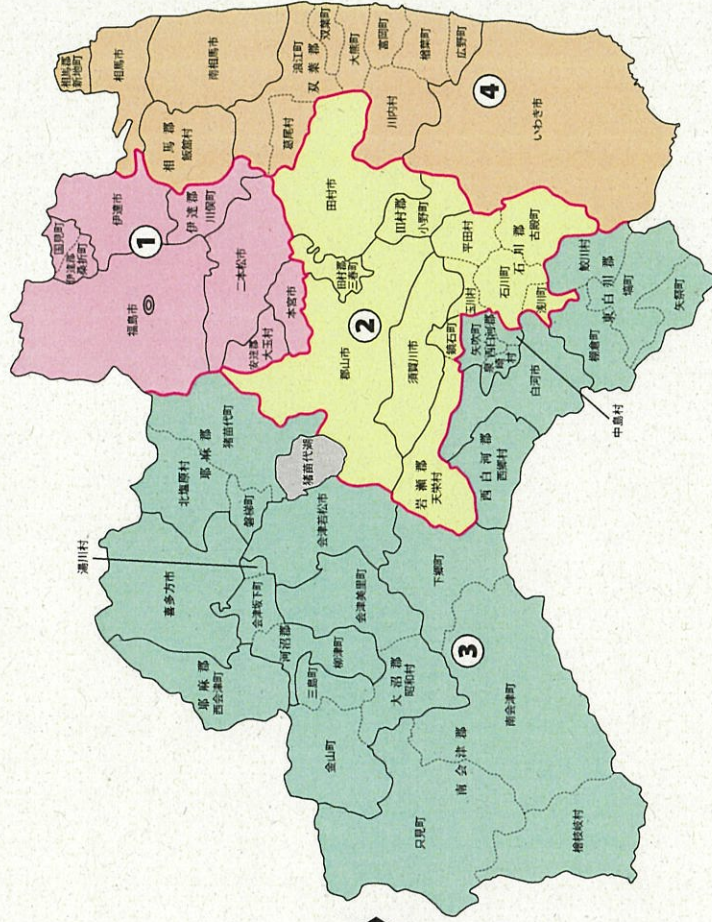

新選挙区					
第1区	仙台市 青葉区 太白区	第3区	白石市 名取市 角田市 岩沼市 刈田郡 柴田郡 伊具郡 亶理郡	第4区	石巻市 塩竈市 多賀城市 東松島市 富谷市 宮城郡 黒川郡 牡鹿郡
第5区	気仙沼市 登米市 栗原市 大崎市 遠田郡 本吉郡	第5区	加美郡 気仙沼市 登米市 栗原市 大崎市 遠田郡 本吉郡	第5区	加美郡 気仙沼市 登米市 栗原市 大崎市 遠田郡 本吉郡

※第2区は選挙区の変更はありません。

宮城県

仙台市

衆議院議員選挙の小選挙区が改定されました。
次の衆議院議員総選挙からは、新しい選挙区で選挙が行われます。

<全県図>

[改定前]

[改定後]

お問い合わせは

- 総務省選挙部
- 市区町村選挙管理委員会
- 都道府県選挙管理委員会

福島県

衆議院議員選挙の小選挙区が改定されました。
 次の衆議院議員総選挙からは、新しい選挙区で選挙が行われます。

[改定前]

[改定後]

お問い合わせは

- 総務省選挙部
- 市区町村選挙管理委員会
- 都道府県選挙管理委員会

旧選挙区				
第1区	福島市 伊達市 伊達郡	相馬市 南相馬市 相馬郡	郡山市 二本松市 本宮市 安達郡	白河市 西白河郡 泉崎村 中島村 矢吹町 東白川郡
第2区	相馬市 南相馬市 相馬郡	須賀川市 田村市 岩瀬郡 石川郡 田村郡	会津若松市 白河市 喜多方市 南会津郡 耶麻郡 河沼郡 大沼郡 西白河郡 東白川郡	須賀川市 田村市 岩瀬郡 石川郡 田村郡
第3区	福島市 伊達市 伊達郡	相馬市 南相馬市 相馬郡	会津若松市 白河市 喜多方市 南会津郡 耶麻郡 河沼郡 大沼郡 西白河郡 東白川郡	白河市 西白河郡 泉崎村 中島村 矢吹町 東白川郡
第4区	福島市 伊達市 伊達郡	相馬市 南相馬市 相馬郡	会津若松市 白河市 喜多方市 南会津郡 耶麻郡 河沼郡 大沼郡 西白河郡 東白川郡	会津若松市 喜多方市 南会津郡 耶麻郡 河沼郡 大沼郡 西白河郡 西郷村
第5区	福島市 伊達市 伊達郡	相馬市 南相馬市 相馬郡	会津若松市 白河市 喜多方市 南会津郡 耶麻郡 河沼郡 大沼郡 西白河郡 東白川郡	いわき市 双葉郡

新選挙区				
第1区	福島市 二本松市 伊達市 本宮市 伊達郡 安達郡	郡山市 須賀川市 田村市 岩瀬郡 石川郡 田村郡	会津若松市 白河市 喜多方市 南会津郡 耶麻郡 河沼郡 大沼郡 西白河郡 東白川郡	いわき市 相馬市 南相馬市 双葉郡 相馬郡
第2区	郡山市 須賀川市 田村市 岩瀬郡 石川郡 田村郡	会津若松市 白河市 喜多方市 南会津郡 耶麻郡 河沼郡 大沼郡 西白河郡 東白川郡	須賀川市 田村市 岩瀬郡 石川郡 田村郡	相馬市 南相馬市 相馬郡
第3区	福島市 伊達市 伊達郡	会津若松市 白河市 喜多方市 南会津郡 耶麻郡 河沼郡 大沼郡 西白河郡 東白川郡	白河市 西白河郡 泉崎村 中島村 矢吹町 東白川郡	須賀川市 田村市 岩瀬郡 石川郡 田村郡
第4区	福島市 伊達市 伊達郡	相馬市 南相馬市 相馬郡	会津若松市 白河市 喜多方市 南会津郡 耶麻郡 河沼郡 大沼郡 西白河郡 東白川郡	会津若松市 喜多方市 南会津郡 耶麻郡 河沼郡 大沼郡 西白河郡 西郷村
第5区	福島市 伊達市 伊達郡	相馬市 南相馬市 相馬郡	会津若松市 白河市 喜多方市 南会津郡 耶麻郡 河沼郡 大沼郡 西白河郡 東白川郡	いわき市 双葉郡