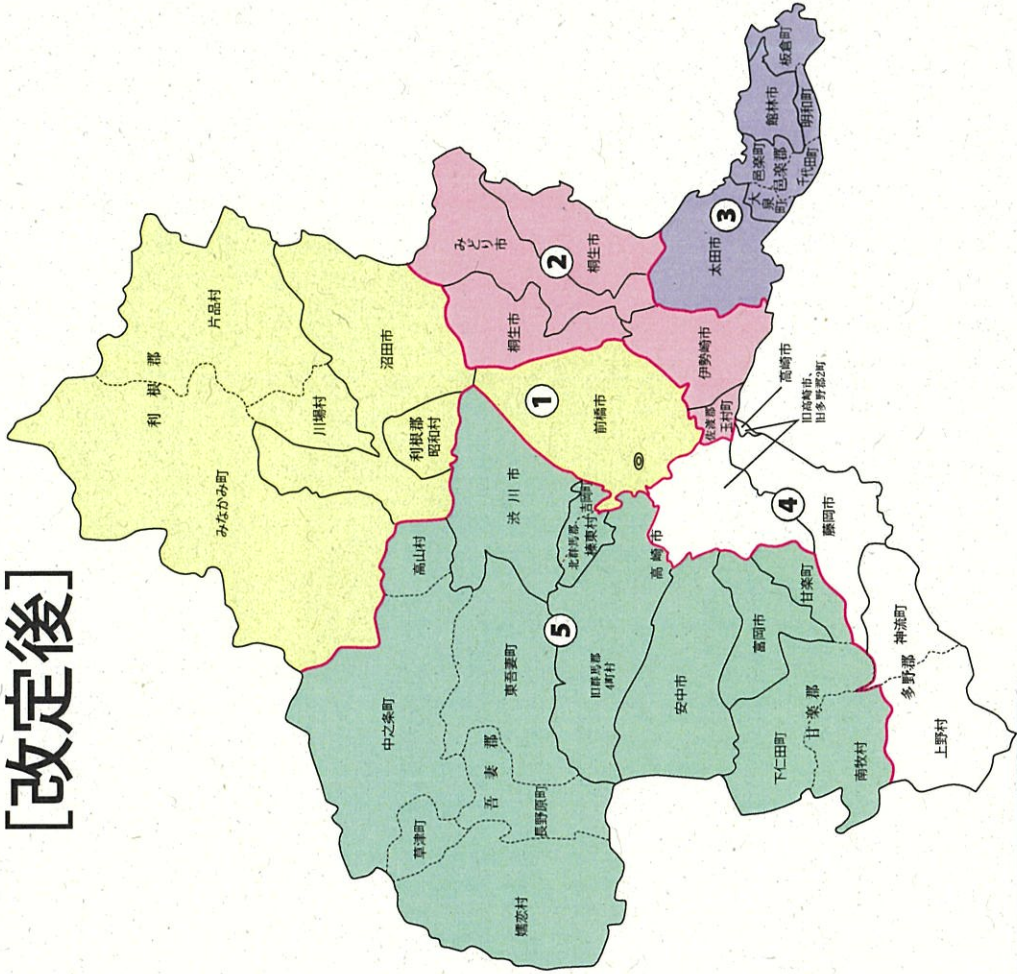

新選挙区	<p>第1区</p> <p>宇都宮市 本庁管内 宇都宮市平石地区市民センター管内 宇都宮市清原地区市民センター管内 宇都宮市横川地区市民センター管内 宇都宮市瑞穂野地区市民センター管内 宇都宮市城山地区市民センター管内 宇都宮市国本地区市民センター管内 宇都宮市富蔵地区市民センター管内 宇都宮市豊盛地区市民センター管内 宇都宮市篠井地区市民センター管内 宇都宮市委川地区市民センター管内 宇都宮市雀宮地区市民センター管内 宇都宮市役所宝木出張所管内 宇都宮市役所南出張所管内 河内郡</p>	<p>第2区</p> <p>宇都宮市 第1区に属しない区域 鹿沼市 日光市 さくら市 塩谷郡</p>	<p>第4区</p> <p>下野市 小山市 真岡市 芳賀郡 下都賀郡</p> <p>栃木市</p>	<p>第5区</p> <p>足利市 佐野市</p>
------	---	---	--	--------------------------------------

※第3区は選挙区の変更はありません。

群馬県

衆議院議員選挙の小選挙区が改定されました。
 次の衆議院議員総選挙からは、新しい選挙区で選挙が行われます。

[改定前]

[改定後]

お問い合わせは

- 総務省選挙部
- 市区町村選挙管理委員会
- 都道府県選挙管理委員会

旧選挙区			
第1区	第2区	第3区	第5区
前橋市 沼田市 利根郡 渋川市 渋川市赤城行政センター管内 渋川市北碓行政センター管内 桐生市 新里支所管内 黒保根支所管内 みどり市 みどり市東支所管内	桐生市 第1区に属しない区域 伊勢崎市 みどり市 第1区に属しない区域 佐波郡 太田市 藪塚町、山之神町、 香合町、大原町、 六千石町、大久保町	太田市 第2区に属しない区域 館林市 邑楽郡	高崎市 高崎市倉洲支所管内 高崎市箕郷支所管内 高崎市群馬支所管内 高崎市榛名支所管内 渋川市 第1区に属しない区域 富岡市 安中市 北群馬郡 甘楽郡 吾妻郡