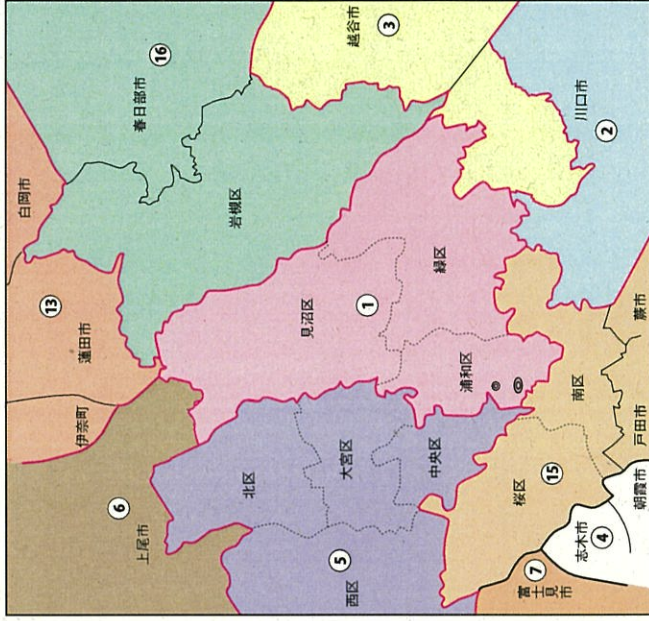

※第4区、第9区、第10区は選挙区の変更はありません。

埼玉県

さいたま市

衆議院議員選挙の小選挙区が改定されました。
 次の衆議院議員総選挙からは、新しい選挙区で選挙が行われます。

[改定前]

◎: 県庁 ◎: 市役所
 丸数字は選挙区番号

[改定後]

◎: 県庁 ◎: 市役所
 丸数字は選挙区番号