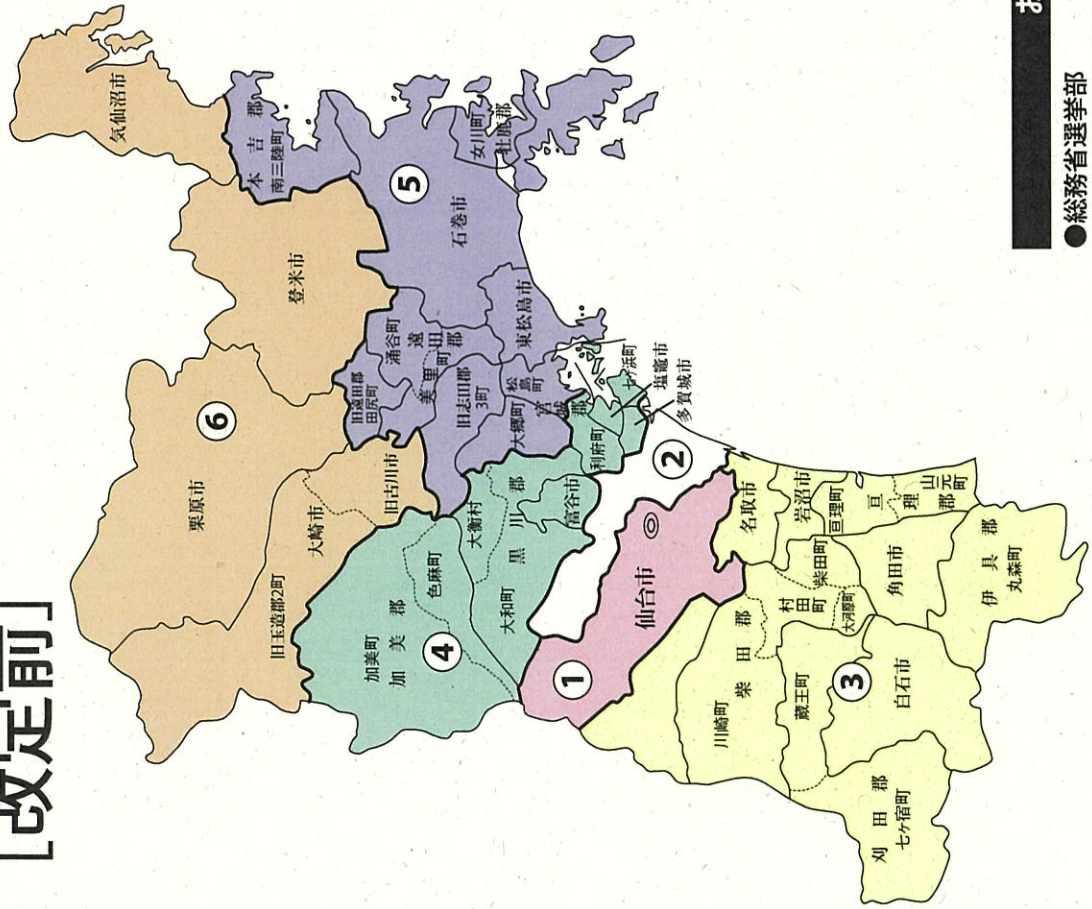

宮城県

衆議院議員選挙の小選挙区が改定されました。
次の衆議院議員総選挙からは、新しい選挙区で選挙が行われます。

[改定前]