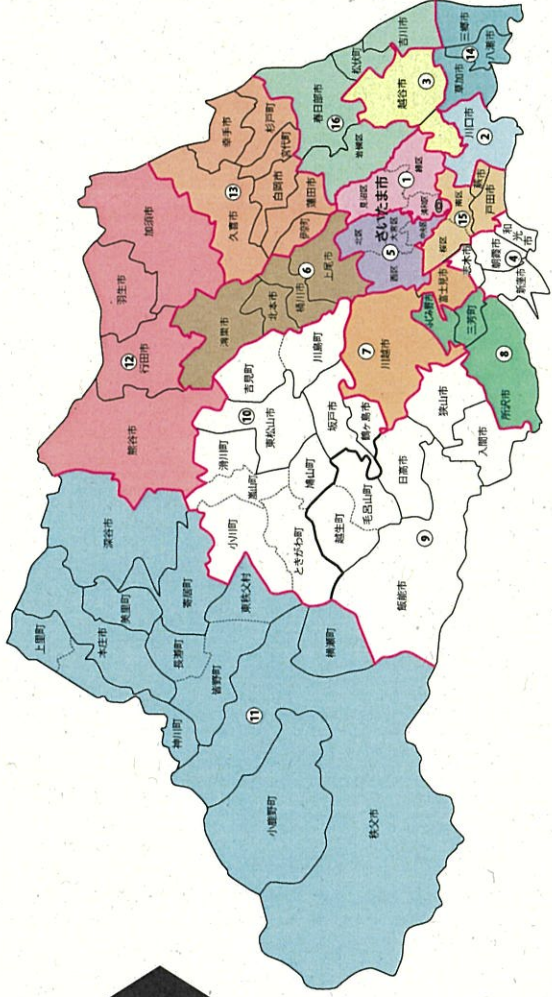

お問い合わせは

- 総務省選挙部
- 市区町村選挙管理委員会
- 都道府県選挙管理委員会