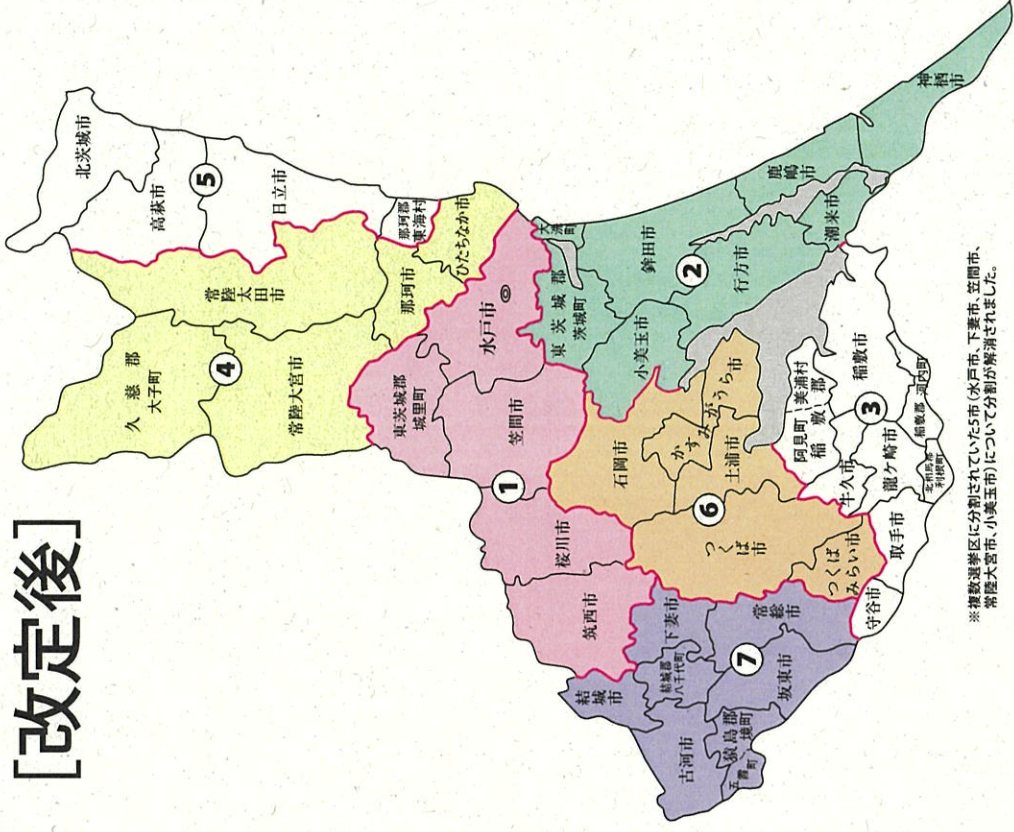

[改定後]

※調整選挙区に分割されていた5市(水戸市、下妻市、空門市、常陸大宮市、小美玉市)について分割が解消されました。

お問い合わせは

- 総務省選挙部
- 都道府県選挙管理委員会
- 市区町村選挙管理委員会