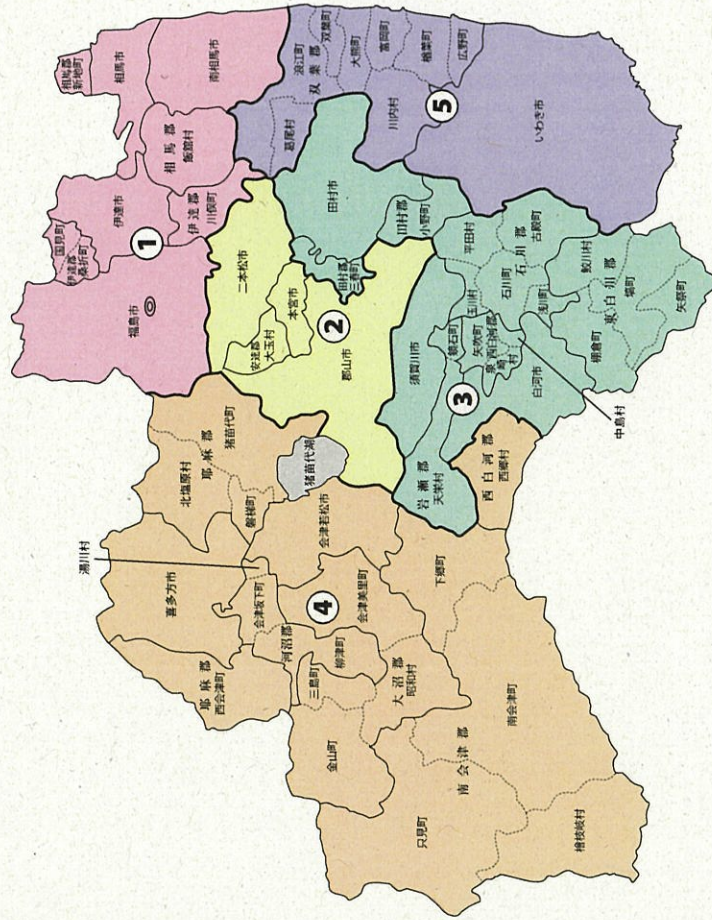

新選挙区					
第1区	仙台市 青葉区 太白区	第3区	白石市 名取市 角田市 岩沼市 刈田郡 柴田郡 伊具郡 亶理郡	第4区	石巻市 塩竈市 多賀城市 東松島市 富谷市 宮城郡 黒川郡 牡鹿郡
第5区	気仙沼市 登米市 栗原市 大崎市 遠田郡 本吉郡	第5区	加美郡 気仙沼市 登米市 栗原市 大崎市 遠田郡 本吉郡	第5区	加美郡 気仙沼市 登米市 栗原市 大崎市 遠田郡 本吉郡

※第2区は選挙区の変更はありません。

宮城県

仙台市

衆議院議員選挙の小選挙区が改定されました。
次の衆議院議員総選挙からは、新しい選挙区で選挙が行われます。

<全県図>

[改定前]

[改定後]

お問い合わせは

- 総務省選挙部
- 市区町村選挙管理委員会
- 都道府県選挙管理委員会

福島県

衆議院議員選挙の小選挙区が改定されました。
 次の衆議院議員総選挙からは、新しい選挙区で選挙が行われます。

[改定前]

[改定後]

お問い合わせは

- 総務省選挙部
- 市区町村選挙管理委員会
- 都道府県選挙管理委員会

旧選挙区				
第1区	福島市 伊達市 伊達郡	相馬市 南相馬市 相馬郡	郡山市 二本松市 本宮市 安達郡	白河市 西白河郡 泉崎村 中島村 矢吹町 東白川郡
第2区	相馬市 南相馬市 相馬郡	須賀川市 田村市 岩瀬郡 石川郡 田村郡	会津若松市 白河市 喜多方市 南会津郡 耶麻郡 河沼郡 大沼郡 西白河郡 東白川郡	須賀川市 田村市 岩瀬郡 石川郡 田村郡
第3区	福島市 伊達市 伊達郡	相馬市 南相馬市 相馬郡	会津若松市 白河市 喜多方市 南会津郡 耶麻郡 河沼郡 大沼郡 西白河郡 東白川郡	白河市 西白河郡 泉崎村 中島村 矢吹町 東白川郡
第4区	福島市 伊達市 伊達郡	相馬市 南相馬市 相馬郡	会津若松市 白河市 喜多方市 南会津郡 耶麻郡 河沼郡 大沼郡 西白河郡 東白川郡	会津若松市 喜多方市 南会津郡 耶麻郡 河沼郡 大沼郡 西白河郡 西郷村
第5区	福島市 伊達市 伊達郡	相馬市 南相馬市 相馬郡	会津若松市 白河市 喜多方市 南会津郡 耶麻郡 河沼郡 大沼郡 西白河郡 東白川郡	いわき市 双葉郡

新選挙区				
第1区	福島市 二本松市 伊達市 本宮市 伊達郡 安達郡	郡山市 須賀川市 田村市 岩瀬郡 石川郡 田村郡	会津若松市 白河市 喜多方市 南会津郡 耶麻郡 河沼郡 大沼郡 西白河郡 東白川郡	いわき市 相馬市 南相馬市 双葉郡 相馬郡
第2区	郡山市 須賀川市 田村市 岩瀬郡 石川郡 田村郡	会津若松市 白河市 喜多方市 南会津郡 耶麻郡 河沼郡 大沼郡 西白河郡 東白川郡	須賀川市 田村市 岩瀬郡 石川郡 田村郡	相馬市 南相馬市 相馬郡
第3区	福島市 伊達市 伊達郡	会津若松市 白河市 喜多方市 南会津郡 耶麻郡 河沼郡 大沼郡 西白河郡 東白川郡	白河市 西白河郡 泉崎村 中島村 矢吹町 東白川郡	須賀川市 田村市 岩瀬郡 石川郡 田村郡
第4区	福島市 伊達市 伊達郡	相馬市 南相馬市 相馬郡	会津若松市 白河市 喜多方市 南会津郡 耶麻郡 河沼郡 大沼郡 西白河郡 東白川郡	会津若松市 喜多方市 南会津郡 耶麻郡 河沼郡 大沼郡 西白河郡 西郷村
第5区	福島市 伊達市 伊達郡	相馬市 南相馬市 相馬郡	会津若松市 白河市 喜多方市 南会津郡 耶麻郡 河沼郡 大沼郡 西白河郡 東白川郡	いわき市 双葉郡