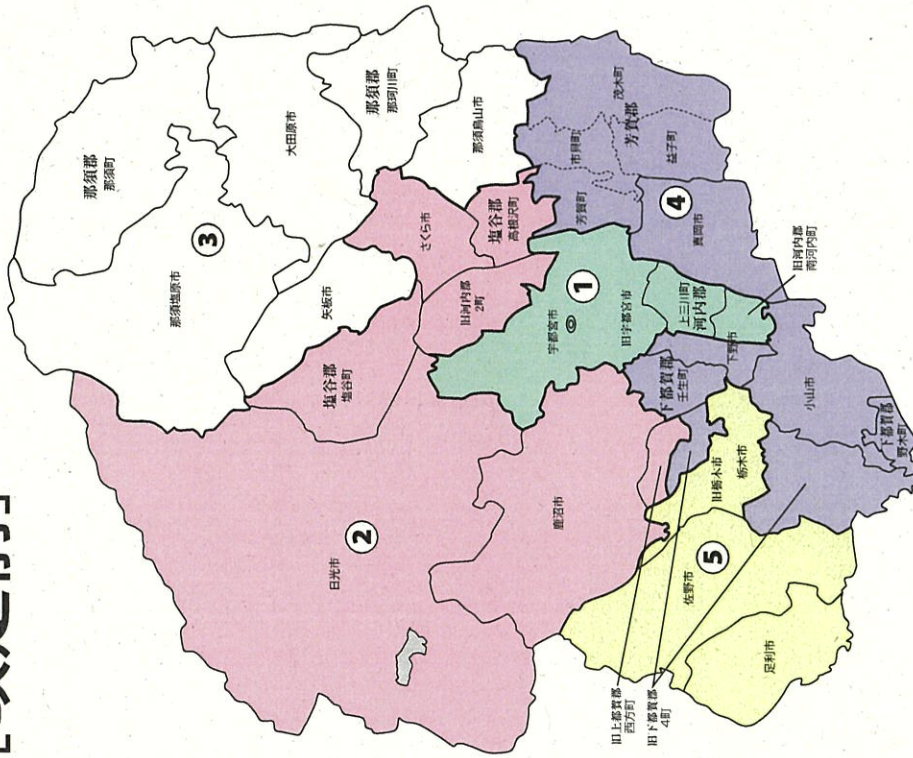

栃木県

衆議院議員選挙の小選挙区が改定されました。
次の衆議院議員総選挙からは、新しい選挙区で選挙が行われます。

[改定前]