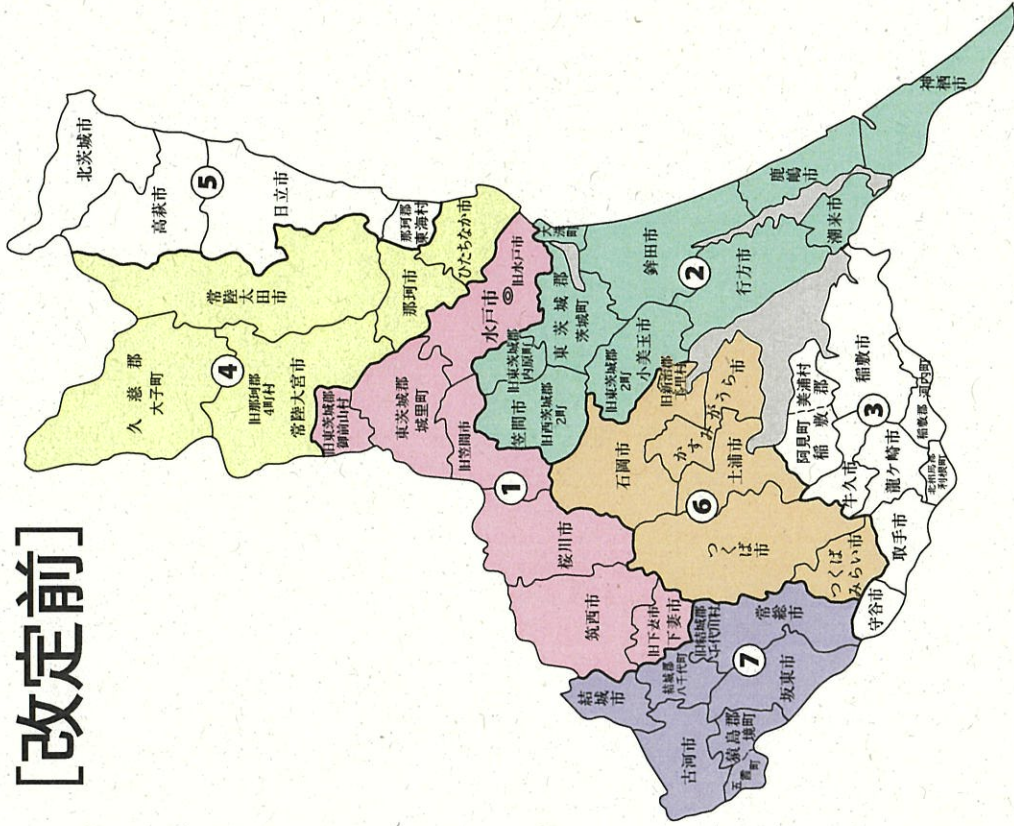

茨城県

衆議院議員選挙の小選挙区が改定されました。
次の衆議院議員総選挙からは、新しい選挙区で選挙が行われます。

[改定前]