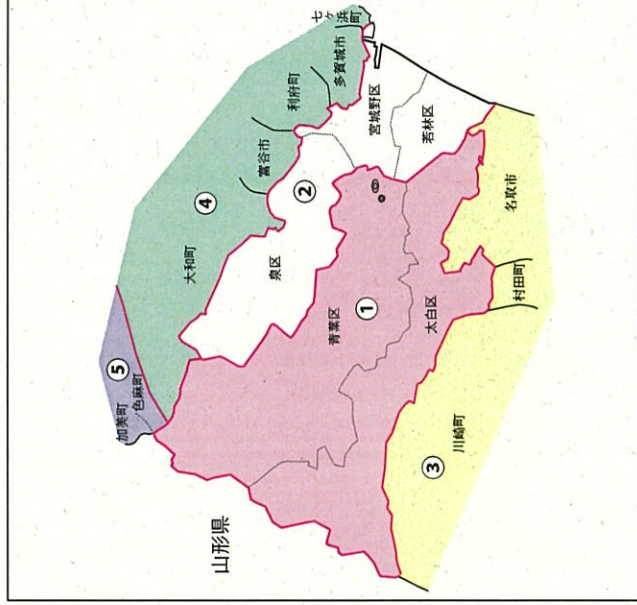

新選挙区					
第1区	仙台市 青葉区 太白区	第3区	白石市 名取市 角田市 岩沼市 刈田郡 柴田郡 伊具郡 亶理郡	第4区	石巻市 塩竈市 多賀城市 東松島市 富谷市 宮城郡 黒川郡 牡鹿郡
第5区	気仙沼市 登米市 栗原市 大崎市 遠田郡 本吉郡	第5区	加美郡 気仙沼市 登米市 栗原市 大崎市 遠田郡 本吉郡	第5区	加美郡 気仙沼市 登米市 栗原市 大崎市 遠田郡 本吉郡

※第2区は選挙区の変更はありません。

宮城県

仙台市

衆議院議員選挙の小選挙区が改定されました。
次の衆議院議員総選挙からは、新しい選挙区で選挙が行われます。

<全県図>

[改定前]

[改定後]

お問い合わせは

- 総務省選挙部
- 市区町村選挙管理委員会
- 都道府県選挙管理委員会

福島県

衆議院議員選挙の小選挙区が改定されました。
 次の衆議院議員総選挙からは、新しい選挙区で選挙が行われます。

[改定前]

[改定後]

お問い合わせは

- 総務省選挙部
- 市区町村選挙管理委員会
- 都道府県選挙管理委員会

旧選挙区				
第1区	福島市 伊達市 伊達郡	相馬市 南相馬市 相馬郡	郡山市 二本松市 本宮市 安達郡	白河市 西白河郡 泉崎村 中島村 矢吹町 東白川郡
第2区	相馬市 南相馬市 相馬郡	須賀川市 田村市 岩瀬郡 石川郡 田村郡	会津若松市 白河市 喜多方市 南会津郡 耶麻郡 河沼郡 大沼郡 西白河郡 東白川郡	須賀川市 田村市 岩瀬郡 石川郡 田村郡
第3区	福島市 伊達市 伊達郡	相馬市 南相馬市 相馬郡	会津若松市 白河市 喜多方市 南会津郡 耶麻郡 河沼郡 大沼郡 西白河郡 東白川郡	白河市 西白河郡 泉崎村 中島村 矢吹町 東白川郡
第4区	福島市 伊達市 伊達郡	相馬市 南相馬市 相馬郡	会津若松市 白河市 喜多方市 南会津郡 耶麻郡 河沼郡 大沼郡 西白河郡 東白川郡	会津若松市 喜多方市 南会津郡 耶麻郡 河沼郡 大沼郡 西白河郡 西郷村
第5区	福島市 伊達市 伊達郡	相馬市 南相馬市 相馬郡	会津若松市 白河市 喜多方市 南会津郡 耶麻郡 河沼郡 大沼郡 西白河郡 東白川郡	いわき市 双葉郡