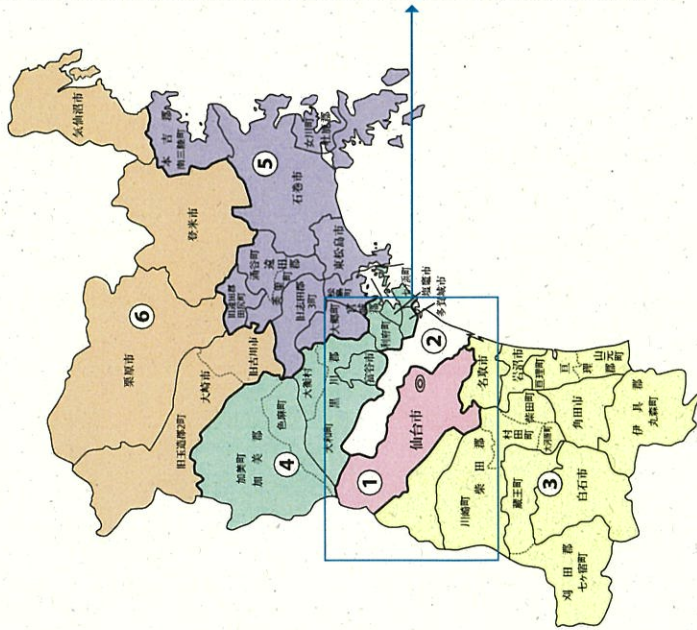

第5区の区域

北郷一条11丁目～14丁目、北郷二条11丁目～14丁目、北郷三条11丁目～14丁目、川北一条1丁目～3丁目、川北二条1丁目～3丁目、川北三条1丁目～3丁目、川北四条2丁目(3番)、川北四条3丁目、川下一条4丁目～9丁目、川下二条4丁目～8丁目、川下三条3丁目～7丁目、川下四條1丁目～6丁目、川下五条1丁目～4丁目、川下

宮城県

衆議院議員選挙の小選挙区が改定されました。
次の衆議院議員総選挙からは、新しい選挙区で選挙が行われます。

[改定前]

[改定後]

お問い合わせは

- 総務省選挙部
- 市区町村選挙管理委員会
- 都道府県選挙管理委員会

旧選挙区					
第1区	仙台市 青葉区 太白区 本庁管内	第3区	白石市 名取市 角田市 岩沼市 刈田郡 柴田郡 伊具郡 亶理郡	第4区	加美郡 塩竈市 多賀城市 富谷市 宮城郡 七ヶ浜町 利府町 黒川郡 大和町 大衡村
第6区	気仙沼市 登米市 栗原市 大崎市 第5区に属 しない区域	第5区	大崎市 大崎市松山総合支所管内 大崎市三本木総合支所管内 大崎市鹿島台総合支所管内 大崎市田尻総合支所管内 遠田郡 本吉郡	石巻市 東松島市 宮城郡 松島町 黒川郡 大郷町 牡鹿郡	石巻市 塩竈市 多賀城市 東松島市 富谷市 宮城郡 黒川郡 牡鹿郡

新選挙区					
第1区	仙台市 青葉区 太白区	第3区	白石市 名取市 角田市 岩沼市 刈田郡 柴田郡 伊具郡 亶理郡	第4区	石巻市 塩竈市 多賀城市 東松島市 富谷市 宮城郡 黒川郡 牡鹿郡
第5区	気仙沼市 登米市 栗原市 大崎市 遠田郡 本吉郡	第5区	加美郡 気仙沼市 登米市 栗原市 大崎市 遠田郡 本吉郡	第5区	加美郡 気仙沼市 登米市 栗原市 大崎市 遠田郡 本吉郡

※第2区は選挙区の変更はありません。

宮城県

仙台市

衆議院議員選挙の小選挙区が改定されました。
次の衆議院議員総選挙からは、新しい選挙区で選挙が行われます。

<全県図>

[改定前]

[改定後]

お問い合わせは

- 総務省選挙部
- 市区町村選挙管理委員会
- 都道府県選挙管理委員会