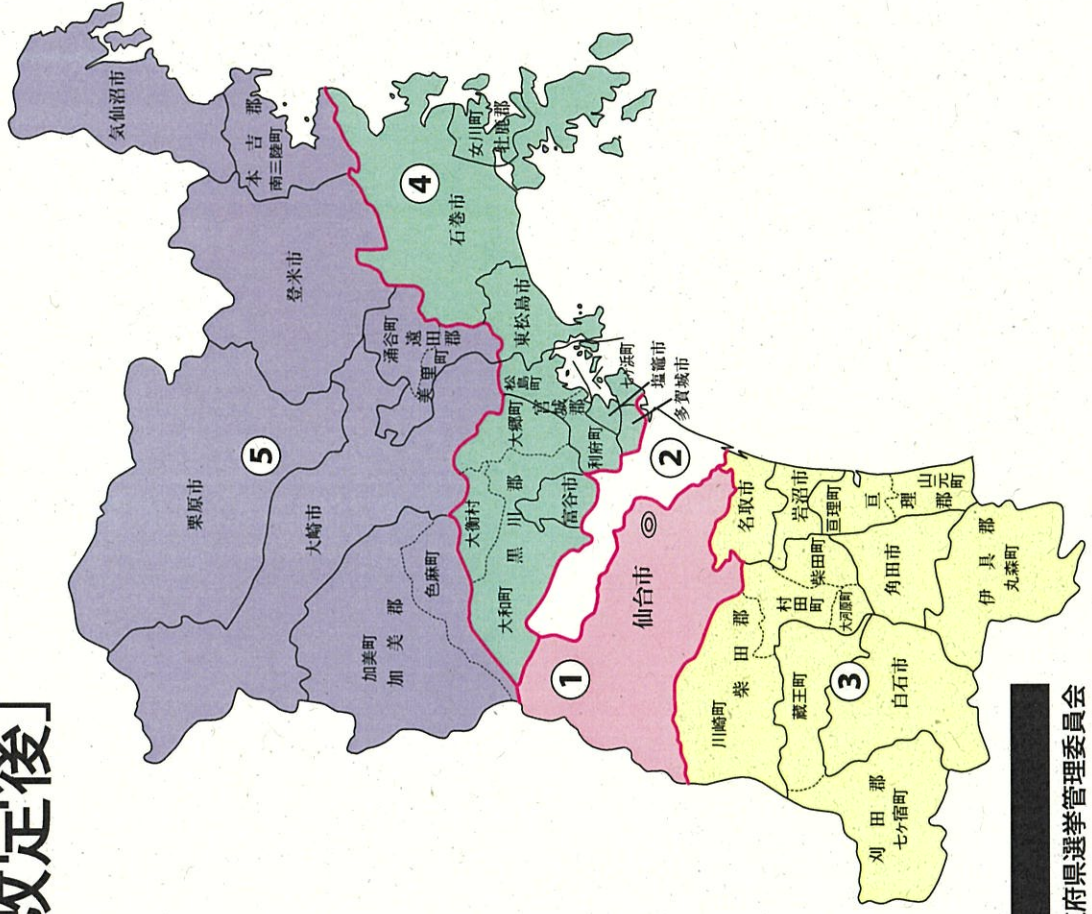

札幌市白石区

第3区の区域

菊水一条1丁目～4丁目、菊水二条1丁目～3丁目、菊水三条1丁目～5丁目、菊水四条1丁目～3丁目、菊水五条1丁目～3丁目、菊水六条1丁目～4丁目、菊水七条1丁目～4丁目、菊水八条1丁目～4丁目、菊水九条1丁目～4丁目、菊水上町一条1丁目～4丁目、菊水上町二条1丁目～4丁目、菊水上町三条1丁目～4丁目、菊水上町四条1丁目～4丁目、菊水上町、菊水上町一条1丁目～5丁目、菊水元町二条1丁目～5丁目、菊水元町三条1丁目～5丁目、菊水元町四条1丁目～3丁目、菊水元町五条1丁目～3丁目、菊水元町六条1丁目～4丁目、菊水元町七条1丁目～4丁目、菊水元町八条1丁目～3丁目、菊水元町九条1丁目、菊水元町九条2丁目、菊水元町十条1丁目、菊水元町、米里一条1丁目～4丁目、米里二条1丁目～3丁目、米里三条1丁目～3丁目、米里四条1丁目～3丁目、米里五条1丁目～3丁目、米里、東米里、東札幌一条1丁目～6丁目、東札幌二条1丁目～6丁目、東札幌三条1丁目～6丁目、東札幌四条1丁目～6丁目、東札幌五条1丁目～6丁目、東札幌六条1丁目～6丁目、中央一条1丁目～7丁目、中央二条1丁目～7丁目、中央三条1丁目～6丁目、本通1丁目南～21丁目北、本通1丁目北、平和通1丁目南～17丁目南、平和通1丁目北～17丁目北、本郷通1丁目北～13丁目北、本郷一条1丁目～10丁目、本郷二条1丁目～10丁目、本郷三条1丁目～10丁目、本郷四条1丁目～10丁目、本郷五条3丁目～10丁目、本郷六条3丁目、本郷六条4丁目、本郷六条7丁目～10丁目、本郷七条3丁目、本郷七条4丁目、本郷七条7丁目～10丁目、本郷八条4丁目、本郷八条7丁目、本郷九条3丁目、本郷九条7丁目～9丁目、北郷、南郷通1丁目北～12丁目北、南郷通14丁目北～20丁目北、南郷通1丁目南～21丁目、栄通1丁目～21丁目、流通センター1丁目～7丁目、川北四条1丁目、川北四條2丁目(2番)、川北五条1丁目、川北

第5区の区域

北郷一条11丁目～14丁目、北郷二条11丁目～14丁目、北郷三条11丁目～14丁目、川北一条1丁目～3丁目、川北二条1丁目～3丁目、川北三条1丁目～3丁目、川北四条2丁目(3番)、川北四条3丁目、川下一条4丁目～9丁目、川下二条4丁目～8丁目、川下三条3丁目～7丁目、川下四條1丁目～6丁目、川下五条1丁目～4丁目、川下

宮城県

衆議院議員選挙の小選挙区が改定されました。
次の衆議院議員総選挙からは、新しい選挙区で選挙が行われます。

[改定前]

[改定後]

お問い合わせは

- 総務省選挙部
- 市区町村選挙管理委員会
- 都道府県選挙管理委員会

旧選挙区					
第1区	仙台市 青葉区 太白区 本庁管内	第3区	白石市 名取市 角田市 岩沼市 刈田郡 柴田郡 伊具郡 亶理郡	第4区	加美郡 塩竈市 多賀城市 富谷市 宮城郡 七ヶ浜町 利府町 黒川郡 大和町 大衡村
第6区	気仙沼市 登米市 栗原市 大崎市 第5区に属 しない区域	第5区	大崎市 大崎市松山総合支所管内 大崎市三本木総合支所管内 大崎市鹿島台総合支所管内 大崎市田尻総合支所管内 遠田郡 本吉郡	石巻市 東松島市 宮城郡 松島町 黒川郡 大郷町 牡鹿郡	石巻市 塩竈市 多賀城市 東松島市 富谷市 宮城郡 黒川郡 牡鹿郡

新選挙区					
第1区	仙台市 青葉区 太白区	第3区	白石市 名取市 角田市 岩沼市 刈田郡 柴田郡 伊具郡 亶理郡	第4区	石巻市 塩竈市 多賀城市 東松島市 富谷市 宮城郡 黒川郡 牡鹿郡
第5区	気仙沼市 登米市 栗原市 大崎市 遠田郡 本吉郡	第5区	加美郡 気仙沼市 登米市 栗原市 大崎市 遠田郡 本吉郡	第5区	加美郡 気仙沼市 登米市 栗原市 大崎市 遠田郡 本吉郡

※第2区は選挙区の変更はありません。