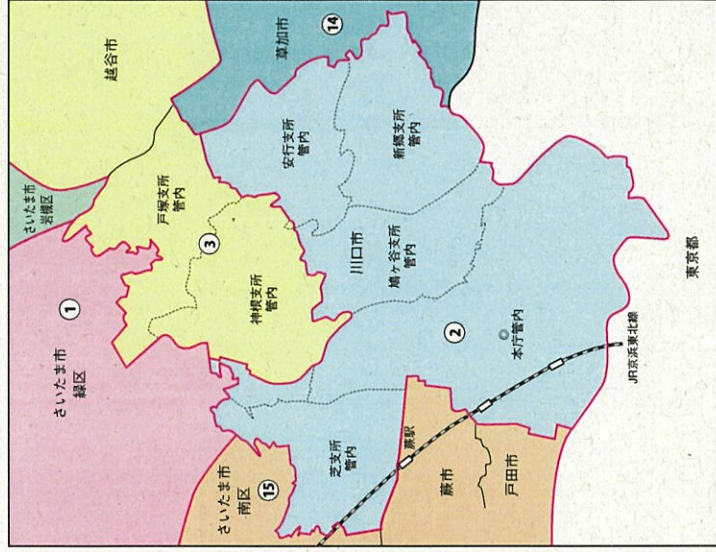

お問い合わせは

- 総務省選挙部
- 市区町村選挙管理委員会
- 都道府県選挙管理委員会

埼玉県

川口市

衆議院議員選挙の小選挙区が改定されました。
 次の衆議院議員総選挙からは、新しい選挙区で選挙が行われます。

[改定前]

◎:市役所
 丸数字は選挙区番号

[改定後]

◎:市役所
 丸数字は選挙区番号

お問い合わせは

- 総務省選挙部
- 市区町村選挙管理委員会
- 都道府県選挙管理委員会

川口市

第2区の区域

本庁管内

新郷支所管内

神根支所管内