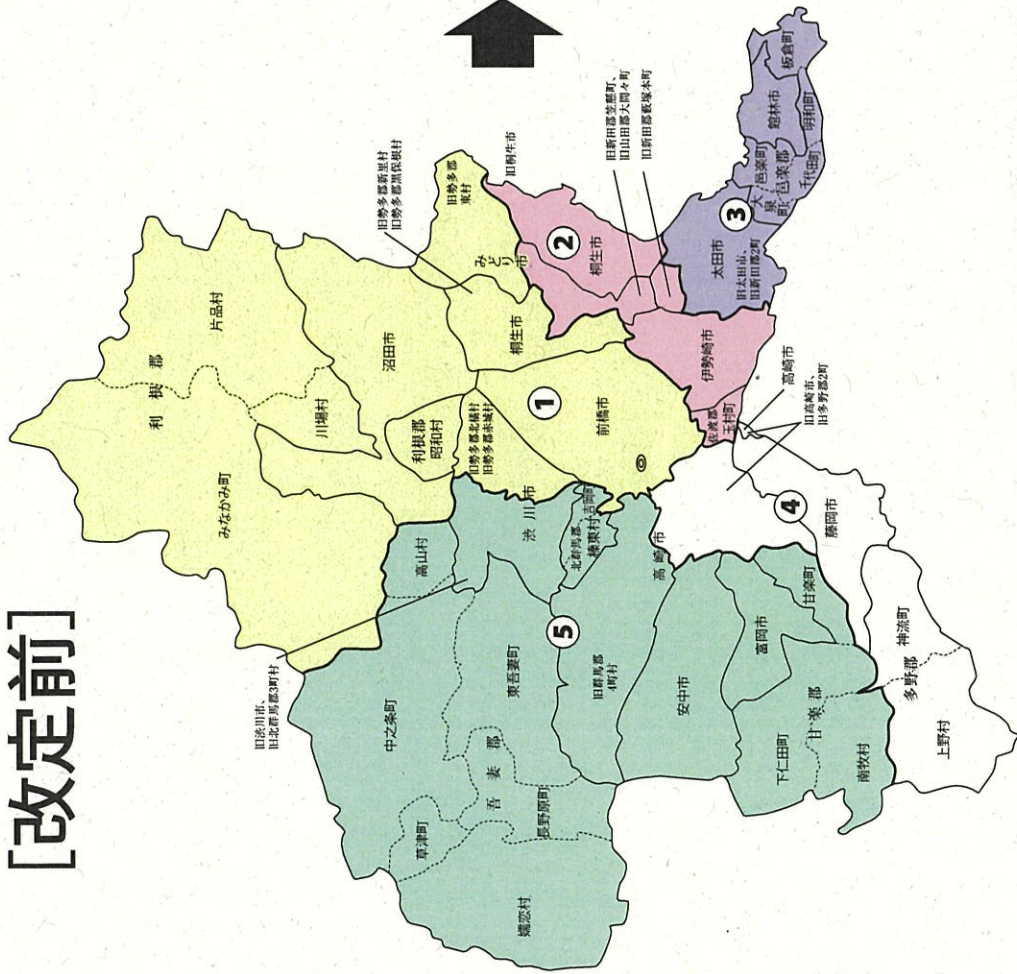

群馬県

衆議院議員選挙の小選挙区が改定されました。
次の衆議院議員総選挙からは、新しい選挙区で選挙が行われます。

[改定前]