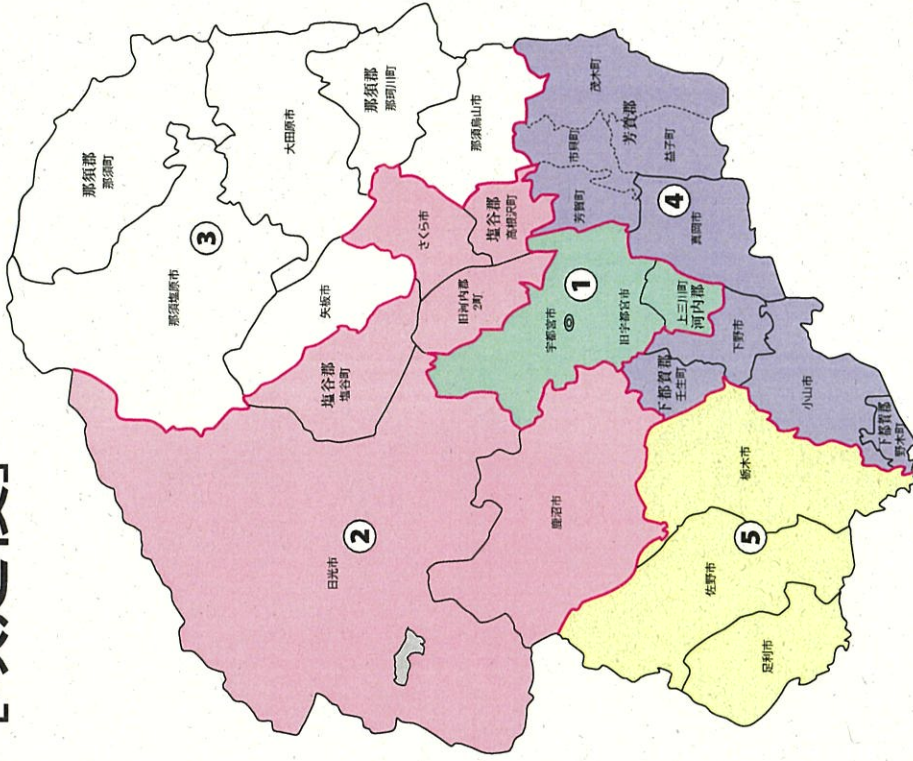

新選挙区	第1区	第2区	第4区	第6区	第7区
水戸市 笠間市 筑西市 桜川市 東茨城郡 城里町	鹿嶋市 潮来市 神栖市 行方市 鉾田市 小美玉市 東茨城郡 茨城町 大洗町	水戸市 石岡市 つくば市 かすみがうら市 つくばみらい市	常陸太田市 ひたちなか市 常陸大宮市 那珂市 久慈郡	土浦市 石岡市 つくば市 かすみがうら市 つくばみらい市	古河市 結城市 下妻市 常総市 坂東市 結城郡 猿島郡

※第3区、第5区は選挙区の変更はありません。

栃木県

衆議院議員選挙の小選挙区が改定されました。
次の衆議院議員総選挙からは、新しい選挙区で選挙が行われます。

[改定前]

[改定後]

お問い合わせは

- 総務省選挙部
- 市区町村選挙管理委員会
- 都道府県選挙管理委員会

旧選挙区	<p>第1区</p> <p>宇都宮市 本庁管内 宇都宮市平石地区市民センター管内 宇都宮市清原地区市民センター管内 宇都宮市横川地区市民センター管内 宇都宮市瑞穂野地区市民センター管内 宇都宮市城山地区市民センター管内 宇都宮市国本地区市民センター管内 宇都宮市富蔵地区市民センター管内 宇都宮市豊盛地区市民センター管内 宇都宮市篠井地区市民センター管内 宇都宮市委川地区市民センター管内 宇都宮市雀宮地区市民センター管内 宇都宮市役所宝木出張所管内 宇都宮市役所南出張所管内 河内郡</p>	<p>第2区</p> <p>宇都宮市 第1区に属しない区域 栃木市役所西方 総合支所管内</p>	<p>第4区</p> <p>下野市 第1区に属しない区域 小山市 真岡市 芳賀郡 下都賀郡</p> <p>栃木市 栃木市役所大平総合支所管内 栃木市役所藤岡総合支所管内 栃木市役所都賀総合支所管内 栃木市役所岩舟総合支所管内</p>	<p>第5区</p> <p>栃木市 第2区及び第4区に 属しない区域 足利市 佐野市</p>
------	---	---	---	---

新選挙区	<p>第1区</p> <p>宇都宮市 本庁管内 宇都宮市平石地区市民センター管内 宇都宮市清原地区市民センター管内 宇都宮市横川地区市民センター管内 宇都宮市瑞穂野地区市民センター管内 宇都宮市城山地区市民センター管内 宇都宮市国本地区市民センター管内 宇都宮市富蔵地区市民センター管内 宇都宮市豊盛地区市民センター管内 宇都宮市篠井地区市民センター管内 宇都宮市委川地区市民センター管内 宇都宮市雀宮地区市民センター管内 宇都宮市役所宝木出張所管内 宇都宮市役所南出張所管内 河内郡</p>	<p>第2区</p> <p>宇都宮市 第1区に属しない区域 鹿沼市 日光市 さくら市 塩谷郡</p>	<p>第4区</p> <p>下野市 小山市 真岡市 芳賀郡 下都賀郡</p> <p>栃木市</p>	<p>第5区</p> <p>足利市 佐野市</p>
------	---	---	--	--------------------------------------