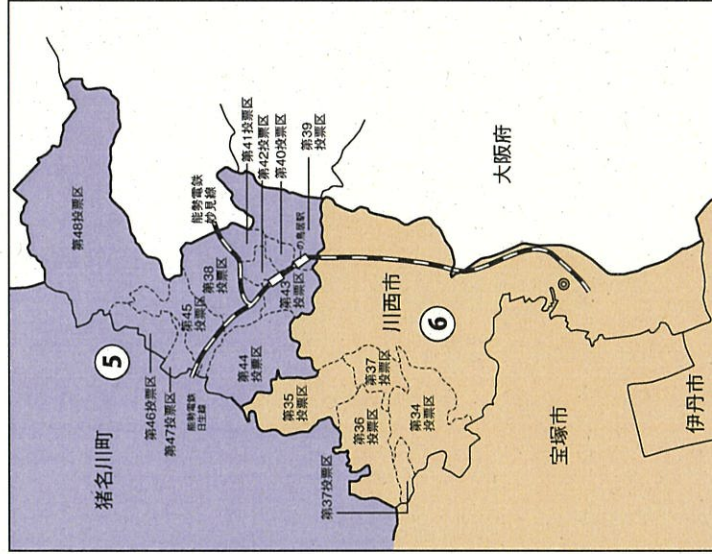

※第1区は選挙区の変更はありません。

大阪府

衆議院議員選挙の小選挙区が改定されました。
次の衆議院議員総選挙からは、新しい選挙区で選挙が行われます。

[改定前]

[改定後]

お問い合わせは

- 総務省選挙部
- 市区町村選挙管理委員会
- 都道府県選挙管理委員会

※第1区～第7区、第10区～第19区は選挙区の変更はありません。

兵庫県

衆議院議員選挙の小選挙区が改定されました。
次の衆議院議員総選挙からは、新しい選挙区で選挙が行われます。

[改定前]

[改定後]

お問い合わせは

- 総務省選挙部
- 市区町村選挙管理委員会
- 都道府県選挙管理委員会

※第1区～第4区、第7区～第12区は選挙区の変更はありません。

兵庫県

川西市

衆議院議員選挙の小選挙区が改定されました。
次の衆議院議員総選挙からは、新しい選挙区で選挙が行われます。

[改定前]

◎:市役所
丸数字は選挙区番号

[改定後]

◎:市役所
丸数字は選挙区番号

お問い合わせは

- 総務省選挙部
- 市区町村選挙管理委員会
- 都道府県選挙管理委員会