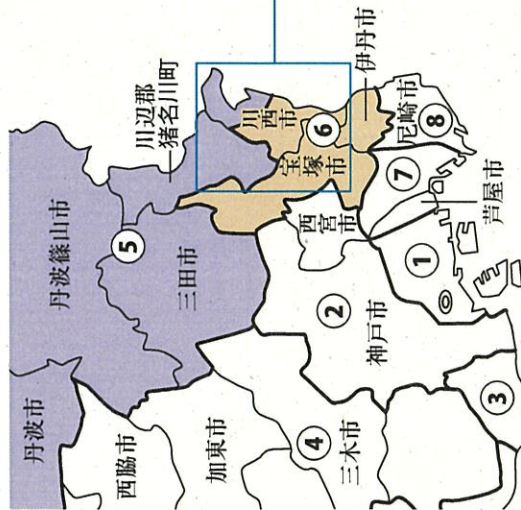

兵庫県

衆議院議員選挙の小選挙区が改定されました。
次の衆議院議員総選挙からは、新しい選挙区で選挙が行われます。

[改定前]

[改定後]

お問い合わせは

- 総務省選挙部
- 市区町村選挙管理委員会
- 都道府県選挙管理委員会

※第1区～第4区、第7区～第12区は選挙区の変更はありません。

兵庫県

川西市

衆議院議員選挙の小選挙区が改定されました。
次の衆議院議員総選挙からは、新しい選挙区で選挙が行われます。

[改定前]

◎:市役所
丸数字は選挙区番号

[改定後]

◎:市役所
丸数字は選挙区番号

お問い合わせは

- 総務省選挙部
- 市区町村選挙管理委員会
- 都道府県選挙管理委員会

川西市

第5区の区域

平野(字カキヲジ原に限る。)、石道、虫生、赤松、柳谷、芋生、若宮、清和台東1丁目～5丁目、清和台西1丁目～5丁目、けやき坂1丁目～5丁目、西畦野(字丸山及び字東通りを除く。)、一庫、国崎、黒川、横路、大和東1丁目～5丁目、大和西1丁目～5丁目、美山台1丁目～3丁目、丸山台1丁目～3丁目、見野1丁目～3丁目、東畦野、東畦野1丁目～6丁目、東畦野山手1丁目、東畦野山手2丁目、長尾町、西畦野1丁目、西畦野2丁目、山原、山原1丁目、山原2丁目、緑が丘1丁目、緑が丘2丁目、山下町、山下、笹部1丁目～3丁目、笹部、下財町、一庫1丁目～3丁目

第6区の区域

中央町、小花1丁目、小花2丁目、小戸1丁目～3丁目、美園町、絹延町、出在家町、丸の内町、滝山町、鶯の森町、萩原1丁目～3丁目、火打1丁目、火打2丁目、松が丘町、霞ヶ丘1丁目、霞ヶ丘2丁目、日高町、栄町、花屋敷山手町、花屋敷1丁目、花屋敷2丁目、寺畑1丁目、寺畑2丁目、栄根1丁目、栄根2丁目、南花屋敷1丁目～4丁目、加茂1丁目～6丁目、下加茂1丁目、下加茂2丁目、久代1丁目～6丁目、東久代1丁目、萩原台東1丁目、萩原台東2丁目、萩原台西1丁目～3丁目、鶯が丘、新田1丁目～3丁目、新田、平野1丁目～3丁目、多田桜木1丁目、多田桜木2丁目、東多田1丁目～3丁目、鼓が滝1丁目～3丁目、矢問1丁目～3丁目、矢問東町、西多田1丁目、西多田2丁目、錦松台、多田院1丁目、多田院2丁目、多田院多田所町、多田院西1丁目、多田院西2丁目、満願寺町、満願寺、平野(字カキヲジ原を除く。)、東多田、西多田、多田院、緑台1丁目～7丁目、向陽台1丁目～3丁目、水明台1丁目～4丁目、湯山台1丁目、湯山台2丁目、鶯台1丁目、鶯台2丁目、南野坂1丁目、南野坂2丁目、西畦野(字丸山及び字東通り)、清流台