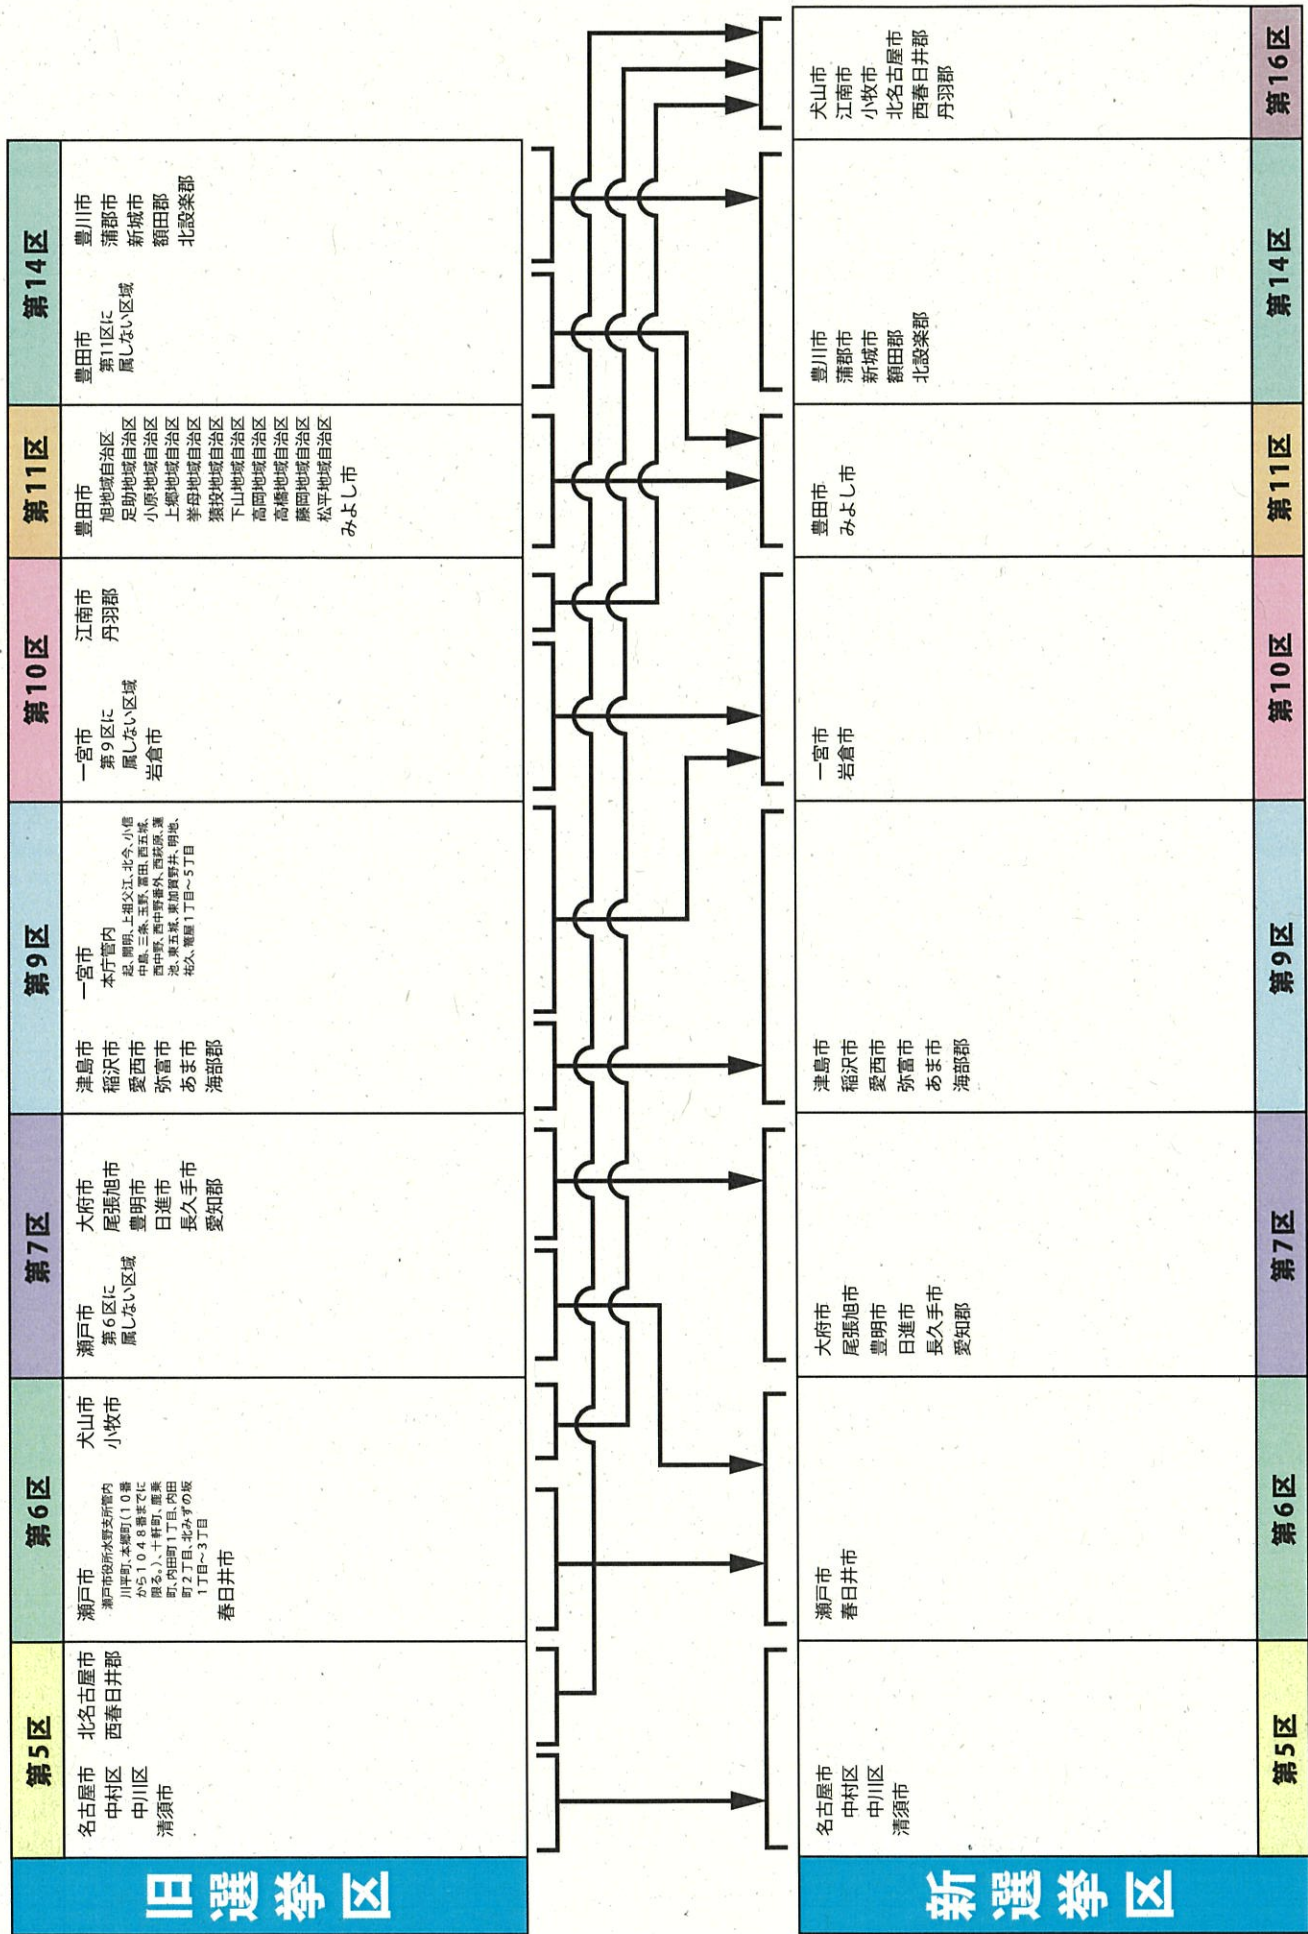

※第1区~第4区、第8区、第12区、第13区、第15区は選挙区の変更はありません。