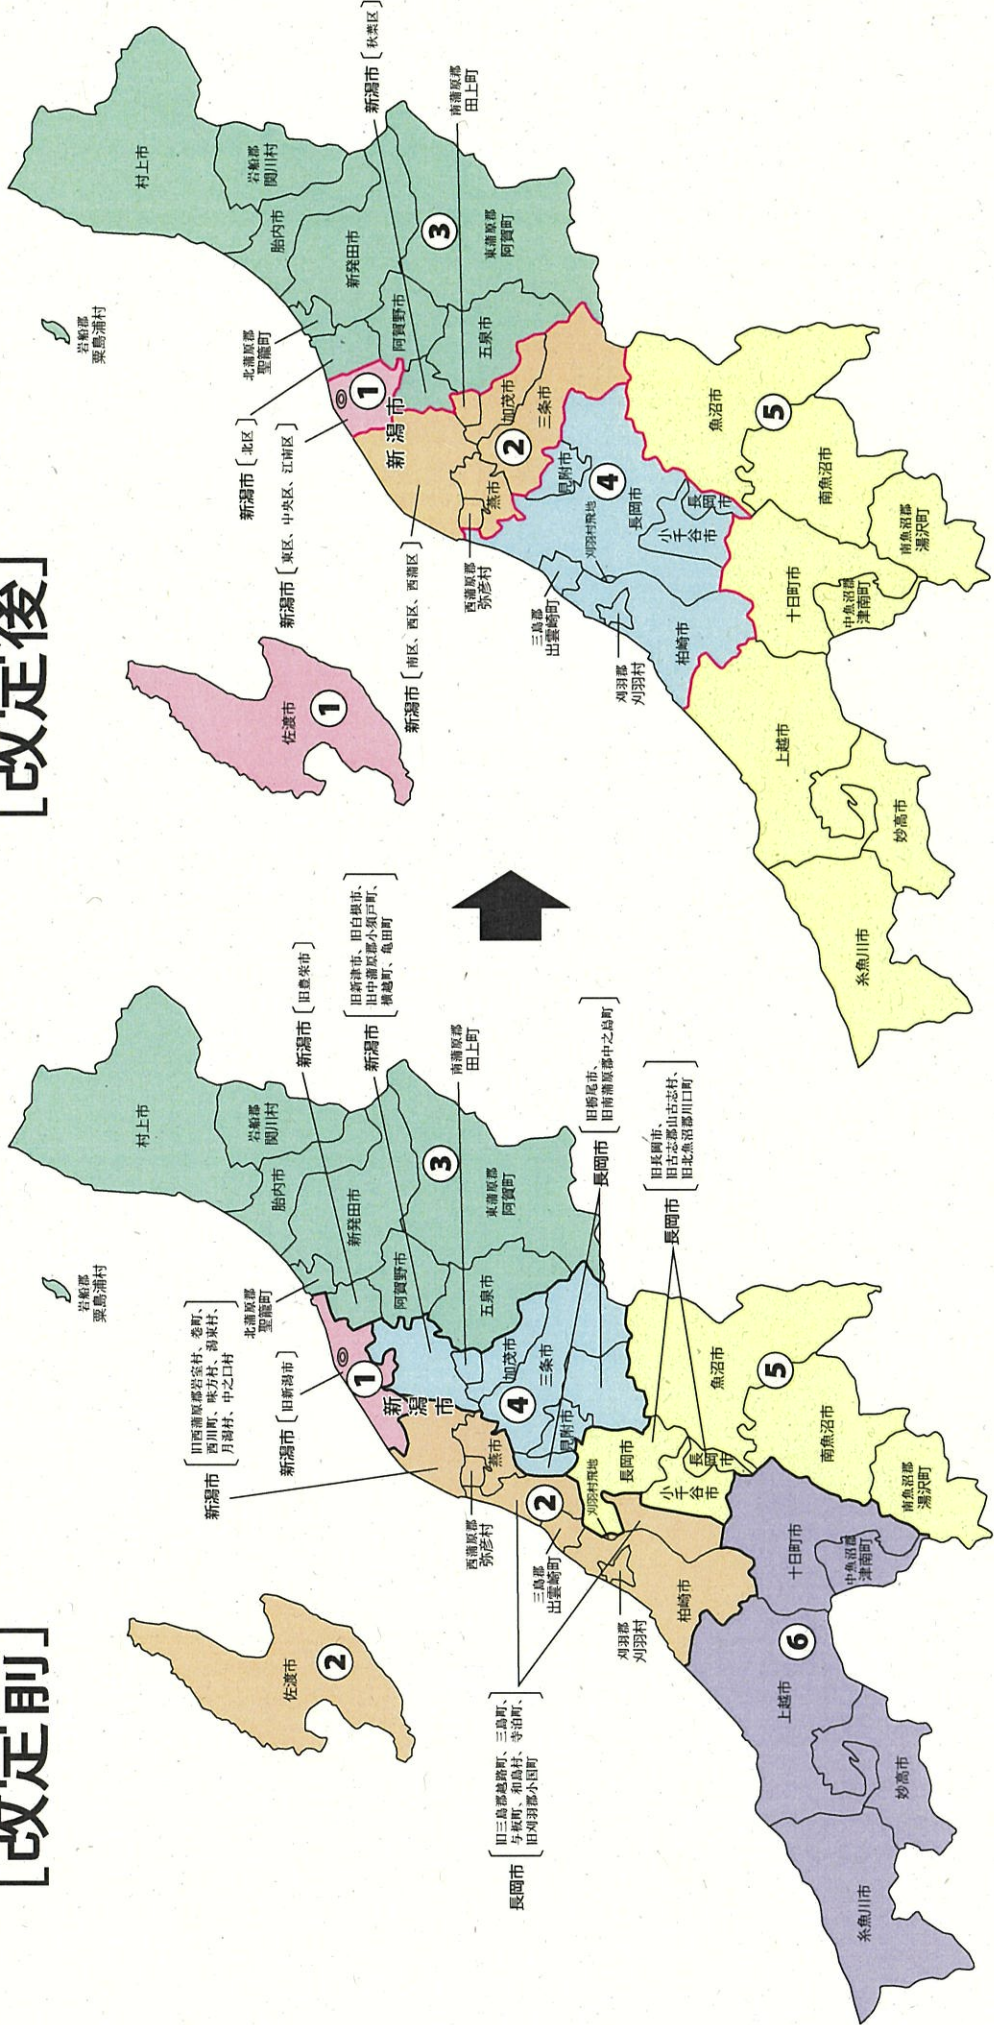

新潟県

衆議院議員選挙の小選挙区が改定されました。
次の衆議院議員総選挙からは、新しい選挙区で選挙が行われます。

[改定前]

[改定後]

お問い合わせは

- 総務省選挙部
- 新潟県選挙管理委員会
- 市区町村選挙管理委員会