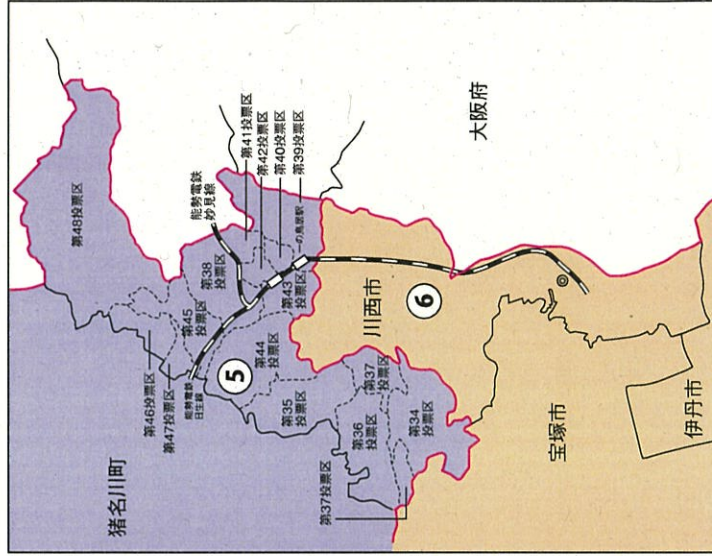

川西市

衆議院議員選挙の小選挙区が改定されました。
次の衆議院議員総選挙からは、新しい選挙区で選挙が行われます。

[改定前]

◎:市役所
丸数字は選挙区番号

[改定後]

◎:市役所
丸数字は選挙区番号

お問い合わせは

- 総務省選挙部
- 市区町村選挙管理委員会
- 都道府県選挙管理委員会

川西市

第5区の区域

平野(字カキヲジ原に限る。)、石道、虫生、赤松、柳谷、芋生、若宮、清和台東1丁目～5丁目、清和台西1丁目～5丁目、けやき坂1丁目～5丁目、西畦野(字丸山及び字東通りを除く。)、一庫、国崎、黒川、横路、大和東1丁目～5丁目、大和西1丁目～5丁目、美山台1丁目～3丁目、丸山台1丁目～3丁目、見野1丁目～3丁目、東畦野、東畦野1丁目～6丁目、東畦野山手1丁目、東畦野山手2丁目、長尾町、西畦野1丁目、西畦野2丁目、山原、山原1丁目、山原2丁目、緑が丘1丁目、緑が丘2丁目、山下町、山下、笹部1丁目～3丁目、笹部、下財町、一庫1丁目～3丁目

第6区の区域

中央町、小花1丁目、小花2丁目、小戸1丁目～3丁目、美園町、絹延町、出在家町、丸の内町、滝山町、鶯の森町、萩原1丁目～3丁目、火打1丁目、火打2丁目、松が丘町、霞ヶ丘1丁目、霞ヶ丘2丁目、日高町、栄町、花屋敷山手町、花屋敷1丁目、花屋敷2丁目、寺畑1丁目、寺畑2丁目、栄根1丁目、栄根2丁目、南花屋敷1丁目～4丁目、加茂1丁目～6丁目、下加茂1丁目、下加茂2丁目、久代1丁目～6丁目、東久代1丁目、萩原台東1丁目、萩原台東2丁目、萩原台西1丁目～3丁目、鶯が丘、新田1丁目～3丁目、新田、平野1丁目～3丁目、多田桜木1丁目、多田桜木2丁目、東多田1丁目～3丁目、鼓が滝1丁目～3丁目、矢問1丁目～3丁目、矢問東町、西多田1丁目、西多田2丁目、錦松台、多田院1丁目、多田院2丁目、多田院多田所町、多田院西1丁目、多田院西2丁目、満願寺町、満願寺、平野(字カキヲジ原を除く。)、東多田、西多田、多田院、緑台1丁目～7丁目、向陽台1丁目～3丁目、水明台1丁目～4丁目、湯山台1丁目、湯山台2丁目、鶯台1丁目、鶯台2丁目、南野坂1丁目、南野坂2丁目、西畦野(字丸山及び字東通り)、清流台