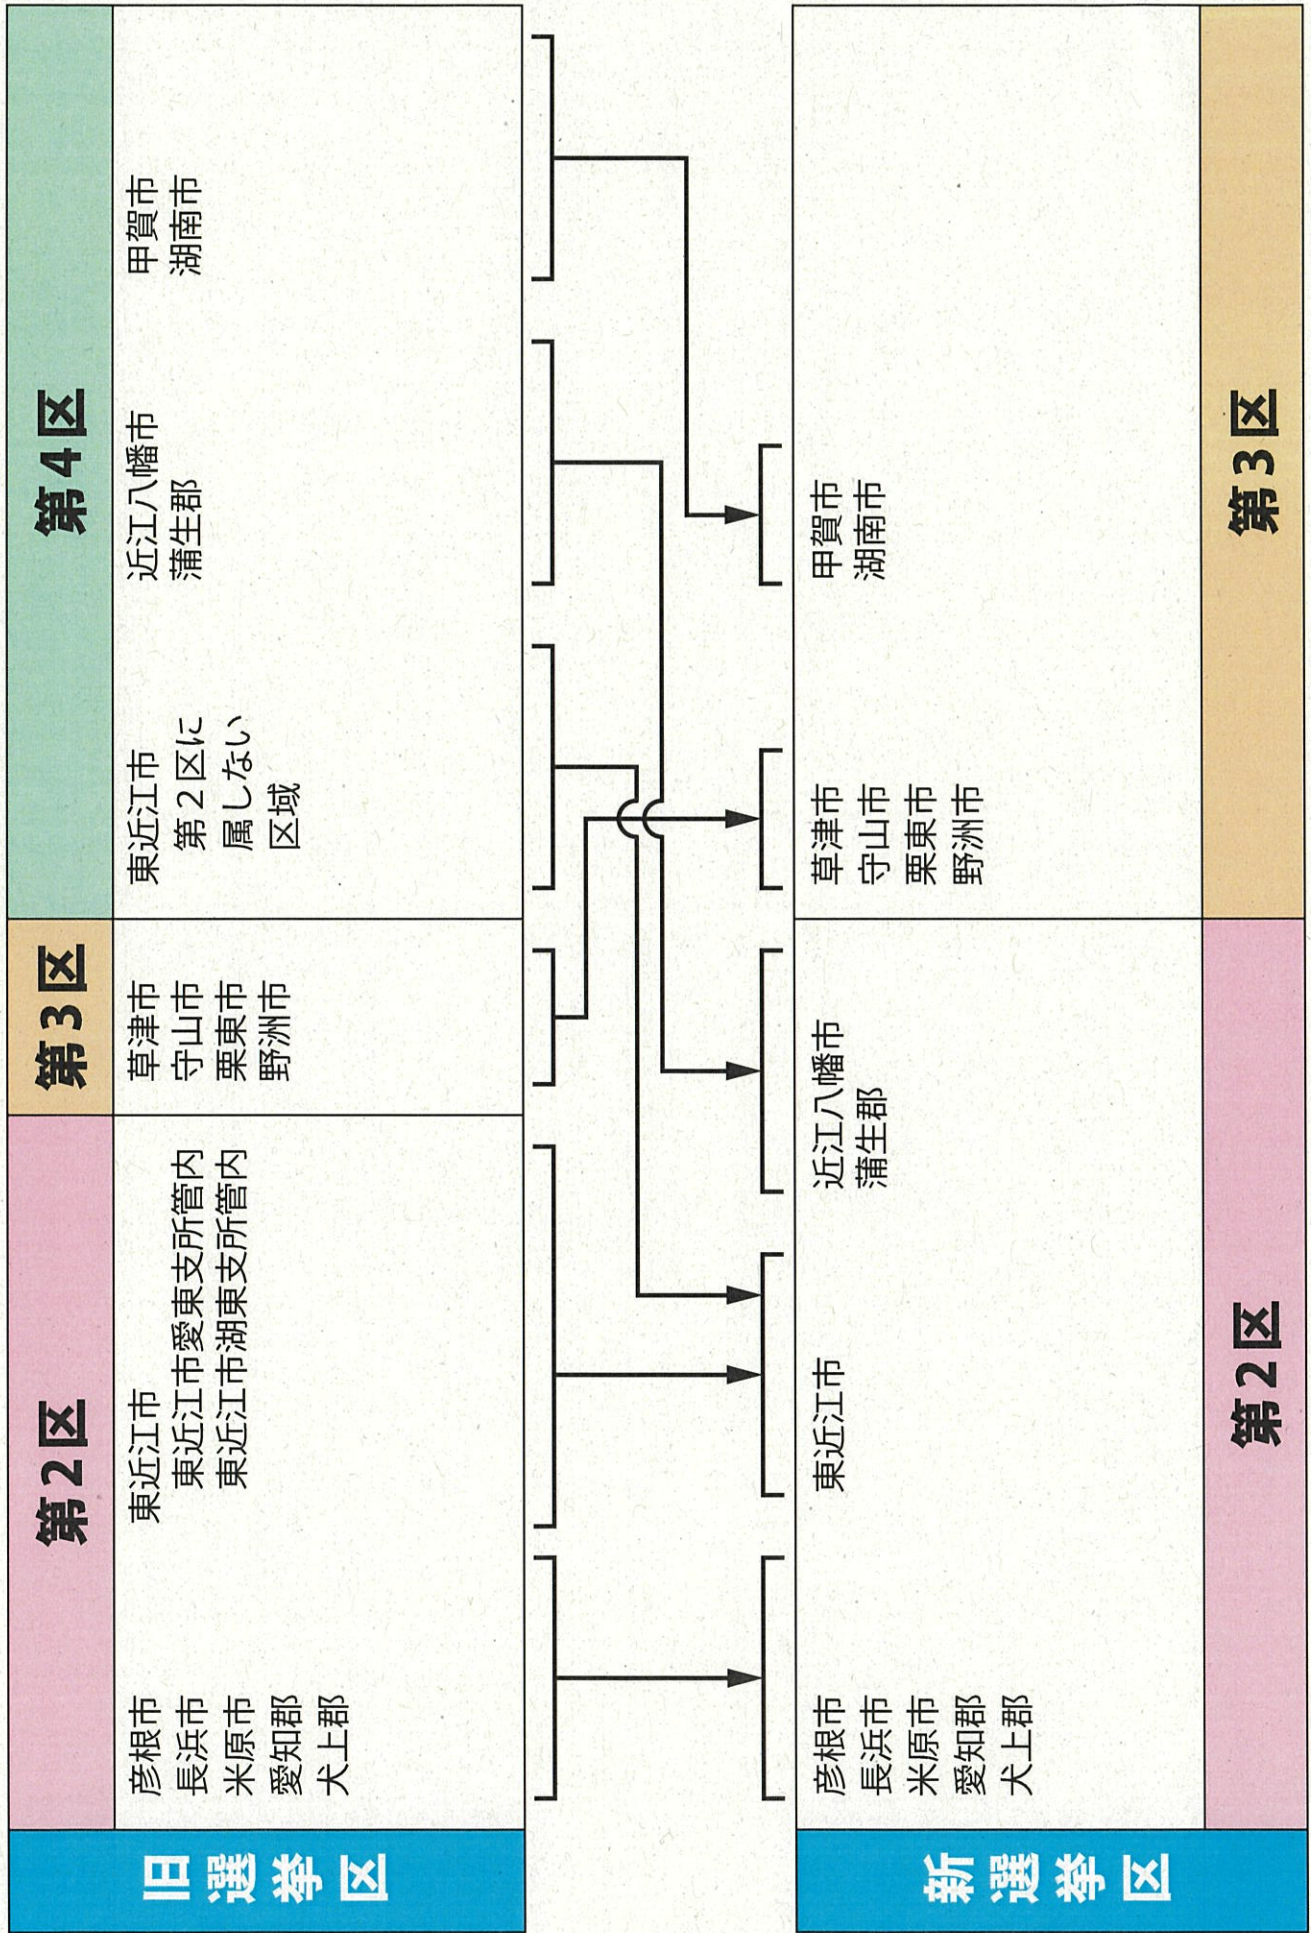

※旧第13区:大和市、海老名市、座間市(相模が丘1丁目から6丁目を除く)、綾瀬市

※新第19区:新設

神奈川県

相模原市

衆議院議員選挙の小選挙区が改定されました。
次の衆議院議員総選挙からは、新しい選挙区で選挙が行われます。

[改定前]

◎:市役所
丸数字は選挙区番号

[改定後]

- 総務省選挙部
- 市区町村選挙管理委員会
- 都道府県選挙管理委員会

※第1区~第4区、第8区、第12区、第13区、第15区は選挙区の変更はありません。

衆議院議員選挙の小選挙区が改定されました。
次の衆議院議員総選挙からは、新しい選挙区で選挙が行われます。

滋賀県

[改定前]

[改定後]

お問い合わせは

- 総務省選挙部
- 市区町村選挙管理委員会
- 都道府県選挙管理委員会

※第1区は選挙区の変更はありません。

大阪府

衆議院議員選挙の小選挙区が改定されました。
次の衆議院議員総選挙からは、新しい選挙区で選挙が行われます。

[改定前]

[改定後]

お問い合わせは

- 総務省選挙部
- 市区町村選挙管理委員会
- 都道府県選挙管理委員会

※第1区～第7区、第10区～第19区は選挙区の変更はありません。