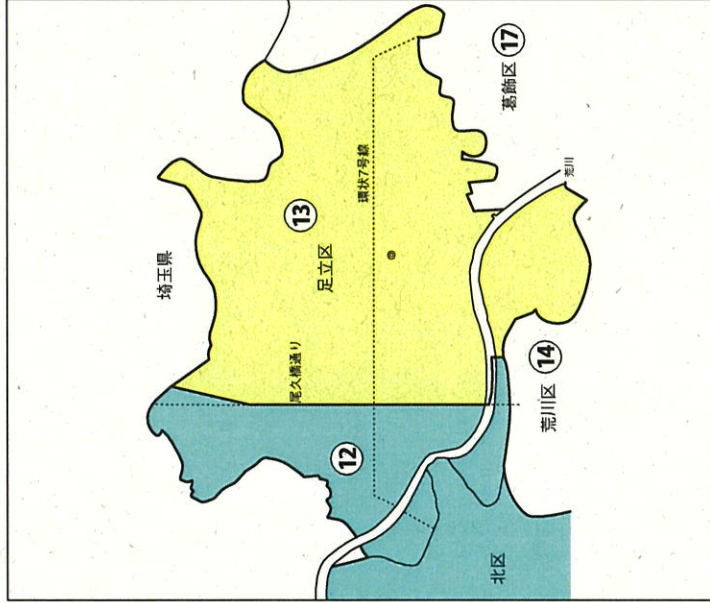

東京都

足立区

衆議院議員選挙の小選挙区が改定されました。
次の衆議院議員総選挙からは、新しい選挙区で選挙が行われます。

[改定前]

◎:区役所
丸数字は選挙区番号