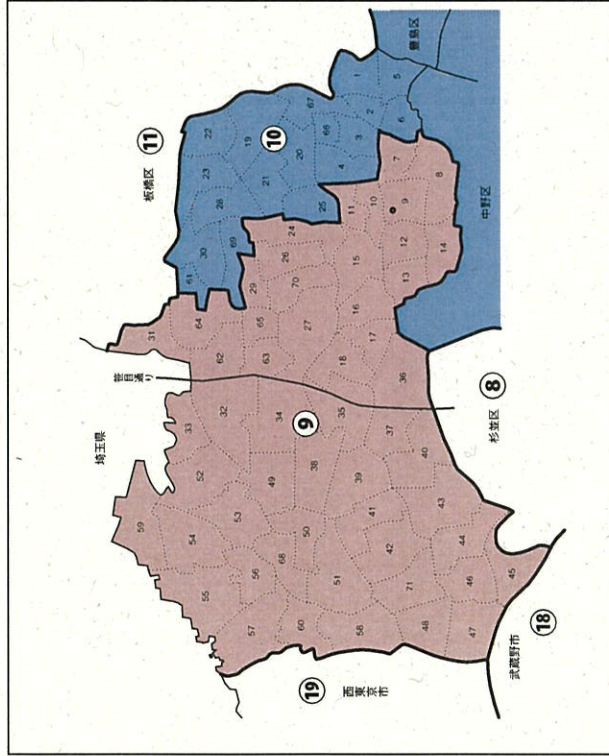

東京都

練馬区

衆議院議員選挙の小選挙区が改定されました。
次の衆議院議員総選挙からは、新しい選挙区で選挙が行われます。

[改定前]

◎ 区/市
丸数字は選挙区番号、その他の数字は投票区番号