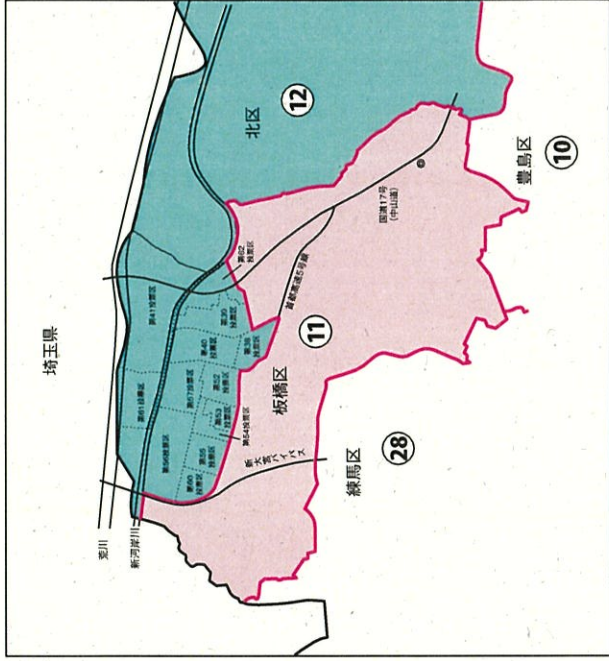

[改定後]

◎ 区役所
丸数字は選挙区番号

お問い合わせは

- 総務省選挙部
- 市区町村選挙管理委員会
- 都道府県選挙管理委員会