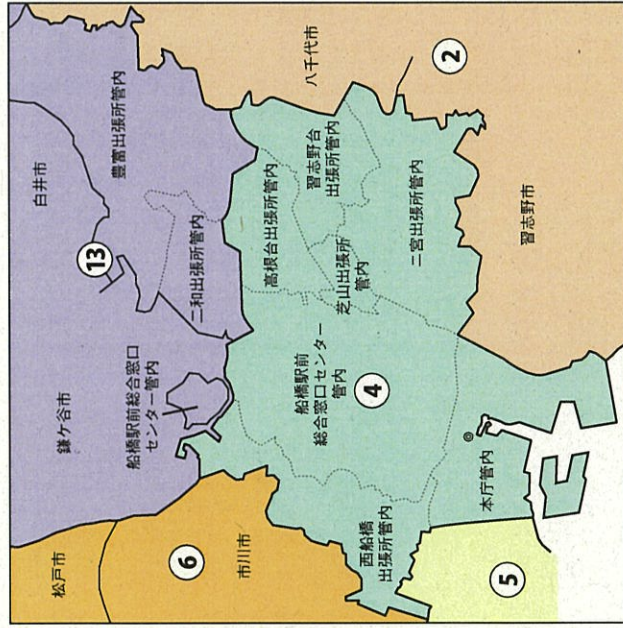

- 総務省選挙部
- 市区町村選挙管理委員会
- 都道府県選挙管理委員会

市川市

第4区の区域

本庁管内

国府台1丁目～6丁目、市川4丁目、真間4丁目、東菅野4丁目、東菅野5丁目、宮久保1丁目～6丁目、鬼越1丁目、鬼越2丁目、鬼高1丁目～4丁目、高石神、中山1丁目～4丁目、若宮1丁目～3丁目、北方1丁目～3丁目、本北方1丁目～3丁目、北方町4丁目、国分1丁目～7丁目、中国分1丁目～5丁目、北国分1丁目～4丁目、須和田1丁目、須和田2丁目、稲越1丁目～3丁目、曾谷1丁目～8丁目、下貝塚1丁目～3丁目、東国分1丁目～3丁目、堀之内1丁目～5丁目

大柏出張所管内

第5区の区域

本庁管内

市川1丁目～3丁目、市川南1丁目～5丁目、真間1丁目～3丁目、新田1丁目～5丁目、平田1丁目～4丁目、大洲1丁目～4丁目、大和田1丁目～5丁目、東大和田1丁目、東大和田2丁目、稲荷木1丁目～3丁目、八幡1丁目～6丁目、南八幡1丁目～5丁目、菅野1丁目～6丁目、東菅野1丁目～3丁目、東浜1丁目、田尻、田尻1丁目～5丁目、高谷、高谷1丁目～3丁目、高谷新町、原木、原木1丁目～4丁目、二俣、二俣1丁目、二俣2丁目、二俣新町、上妙典

行徳支所管内

千葉県

船橋市

衆議院議員選挙の小選挙区が改定されました。
次の衆議院議員総選挙からは、新しい選挙区で選挙が行われます。

[改定前]

◎市役所
丸数字は選挙区番号

[改定後]

◎市役所
丸数字は選挙区番号

お問い合わせは

- 総務省選挙部
- 市区町村選挙管理委員会
- 都道府県選挙管理委員会

船橋市

第4区の区域

本庁管内

船橋市西船橋出張所管内

船橋市船橋駅前総合窓口センター管内

第14区の区域