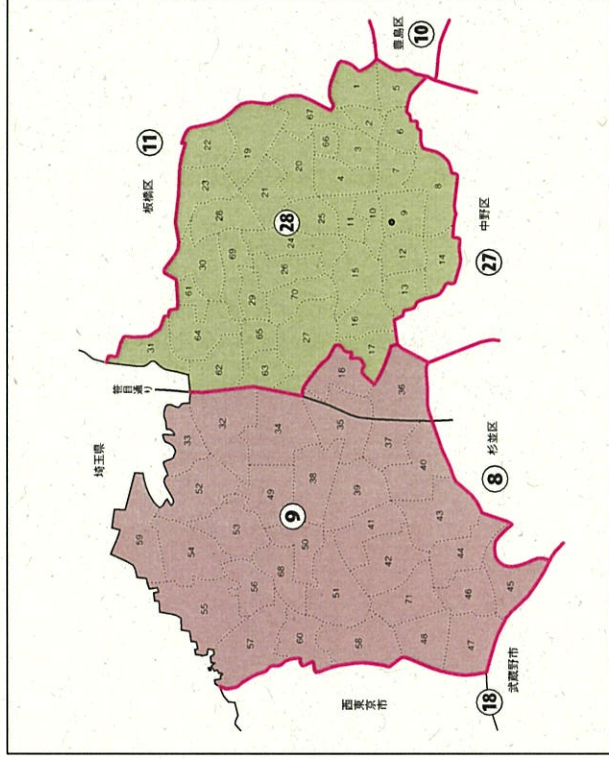

東京都

練馬区

衆議院議員選挙の小選挙区が改定されました。
次の衆議院議員総選挙からは、新しい選挙区で選挙が行われます。

[改定前]

◎ 区/市
丸数字は選挙区番号、その他の数字は投票区番号

[改定後]

◎ 区/市
丸数字は選挙区番号、その他の数字は投票区番号

お問い合わせは