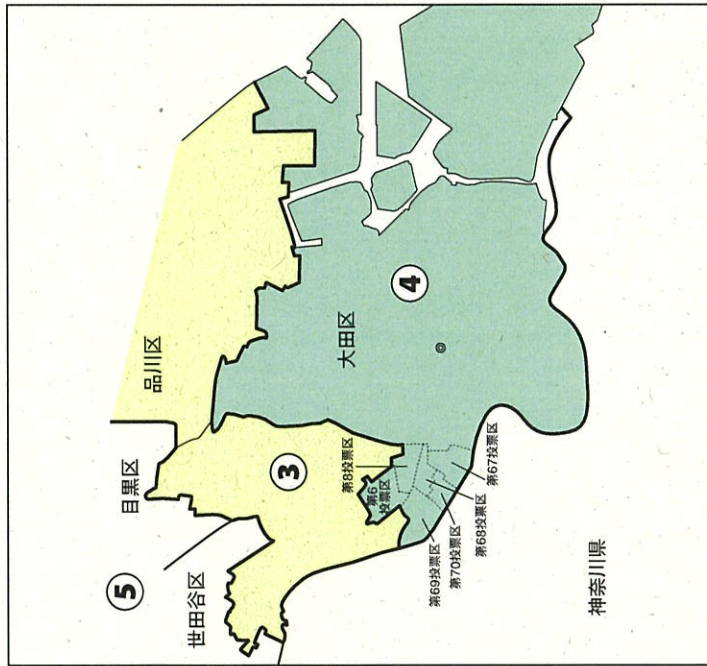

船橋市二宮出張所管内

船橋市芝山出張所管内

船橋市高根台出張所管内

船橋市習志野台出張所管内

船橋市豊富出張所管内

船橋市二和出張所管内

衆議院議員選挙の小選挙区が改定されました。
次の衆議院議員総選挙からは、新しい選挙区で選挙が行われます。

東京都

[改定後]

[改定前]

お問い合わせは

- 総務省選挙部
- 市区町村選挙管理委員会
- 都道府県選挙管理委員会

東京都

大田区

衆議院議員選挙の小選挙区が改定されました。
次の衆議院議員総選挙からは、新しい選挙区で選挙が行われます。

[改定前]

◎: 区役所
丸数字は選挙区番号

[改定後]

◎: 区役所
丸数字は選挙区番号

お問い合わせは

- 総務省選挙部
- 市区町村選挙管理委員会
- 都道府県選挙管理委員会

大田区

第4区の区域

大田区大森東特別出張所管内
大田区大森西特別出張所管内
大田区入新井特別出張所管内
大田区馬込特別出張所管内
大田区池上特別出張所管内
大田区新井宿特別出張所管内
大田区久が原特別出張所管内（池上3丁目に属する区域に限る。）