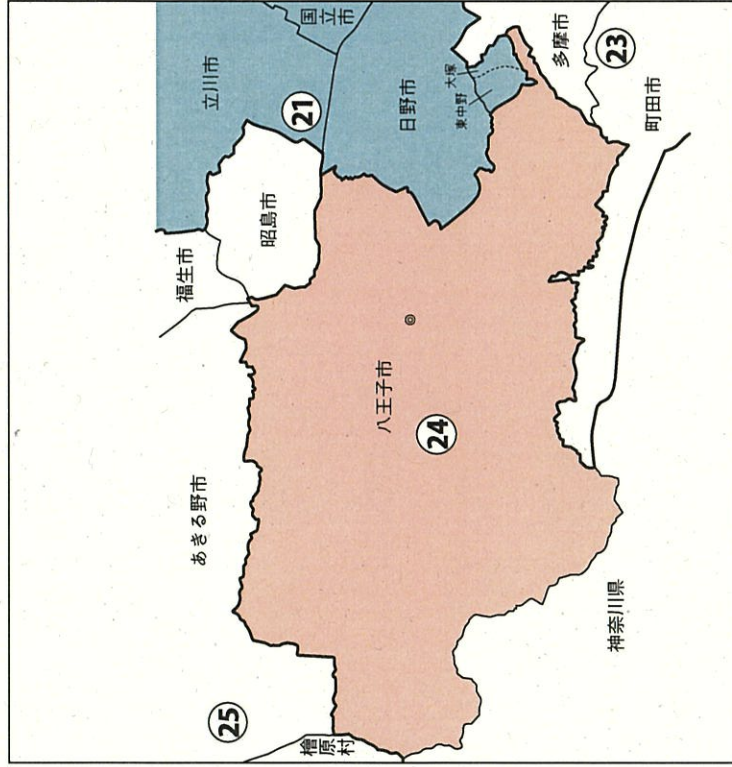

東京都

八王子市

衆議院議員選挙の小選挙区が改定されました。
次の衆議院議員総選挙からは、新しい選挙区で選挙が行われます。

[改定前]

◎:市役所
丸数字は選挙区番号