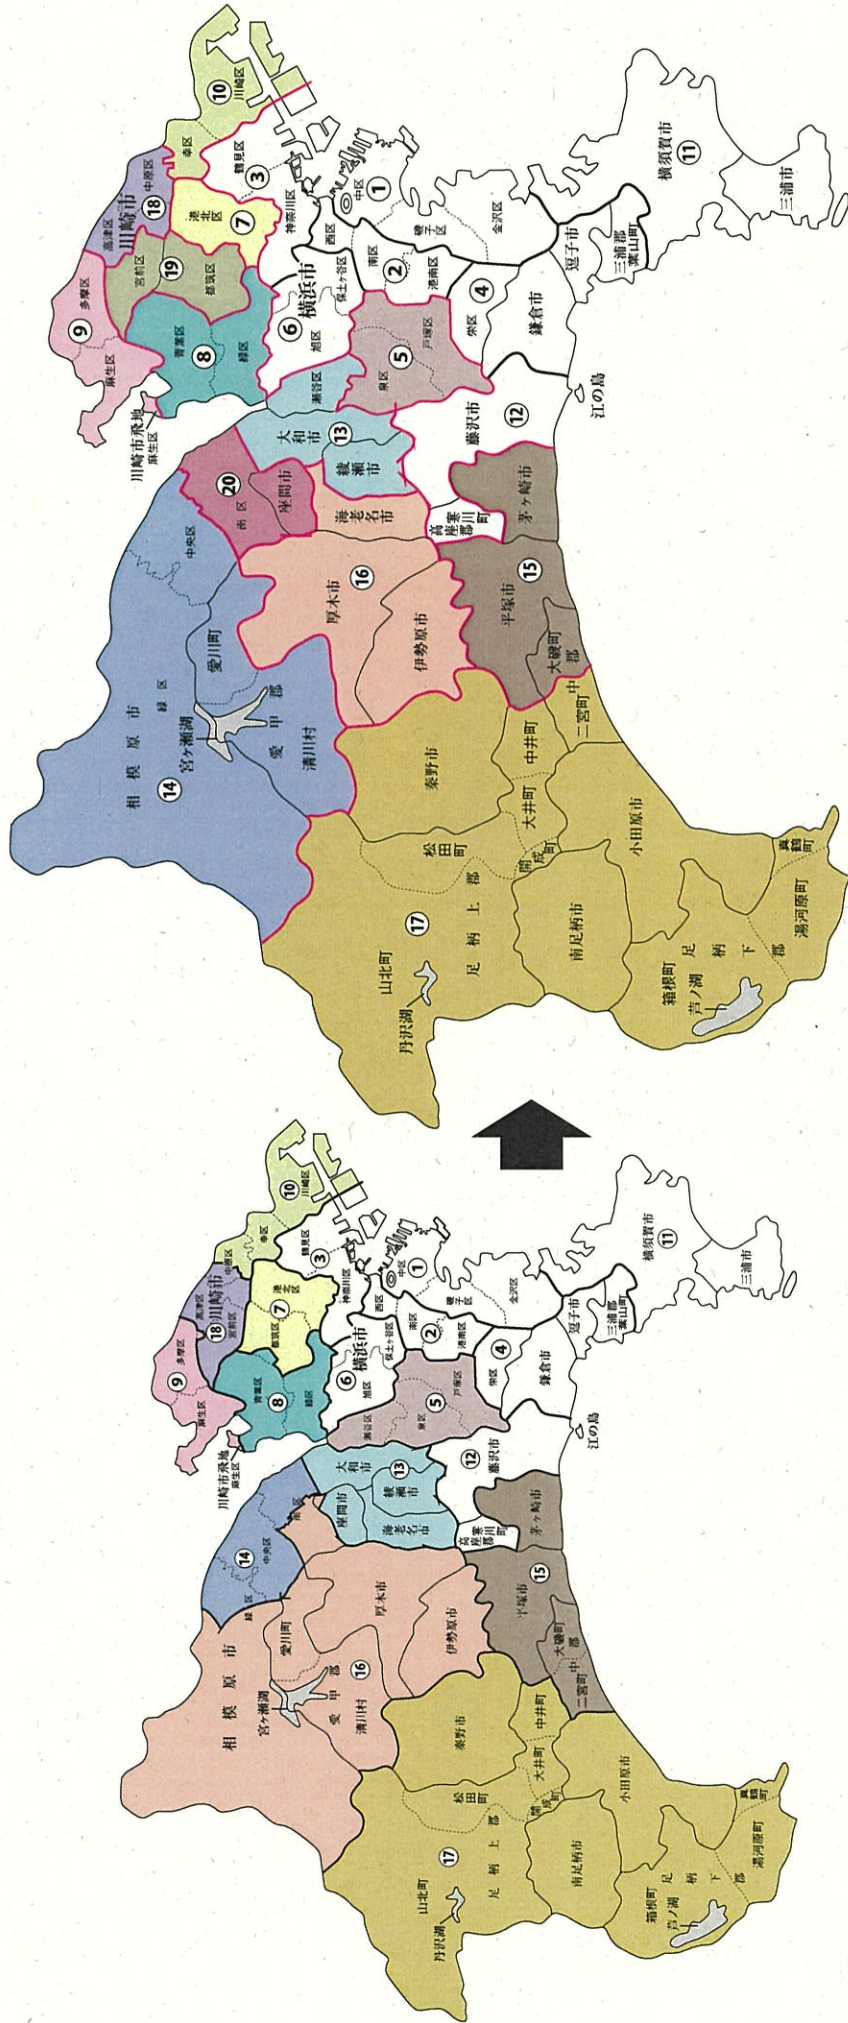

神奈川県

衆議院議員選挙の小選挙区が改定されました。
次の衆議院議員総選挙からは、新しい選挙区で選挙が行われます。

[改定前]

[改定後]

お問い合わせは

- 総務省選挙部
- 市区町村選挙管理委員会
- 都道府県選挙管理委員会