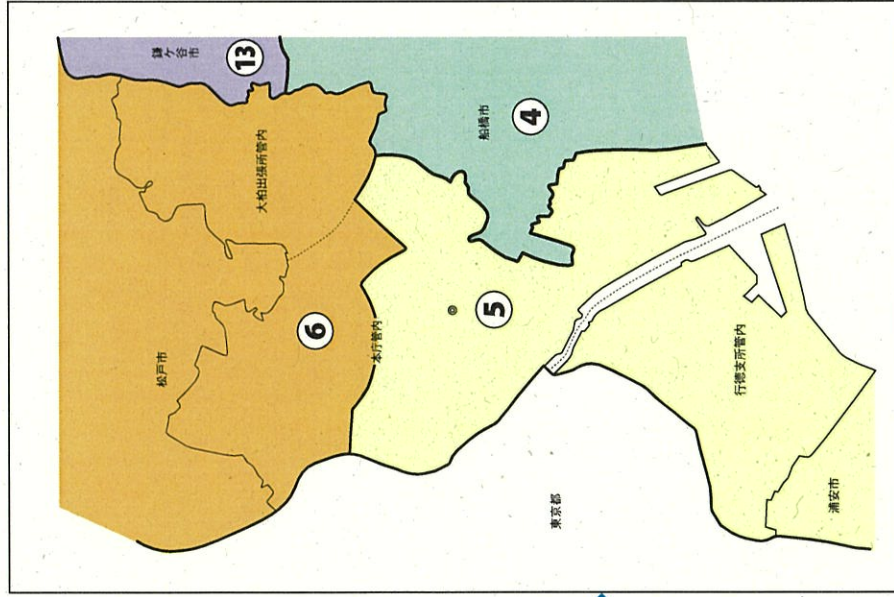

市川市

衆議院議員選挙の小選挙区が改定されました。
次の衆議院議員総選挙からは、新しい選挙区で選挙が行われます。

[改定前]

◎:市役所
丸数字は選挙区番号