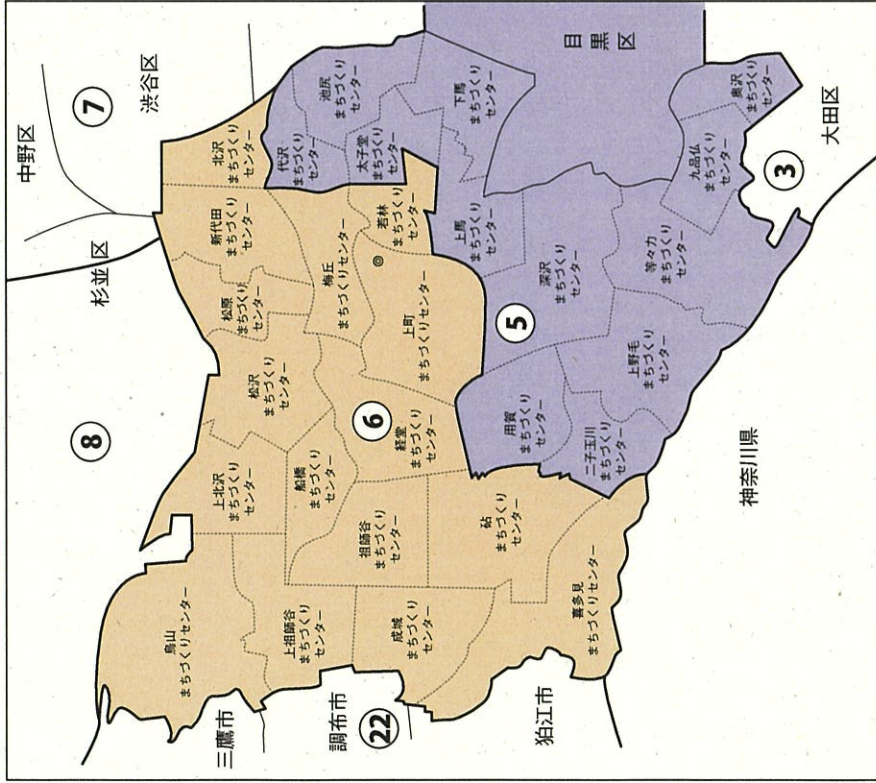

◎: 区役所
丸数字は選挙区番号

[改定後]

◎: 区役所
丸数字は選挙区番号

お問い合わせは

- 総務省選挙部
- 市区町村選挙管理委員会
- 都道府県選挙管理委員会

大田区

第4区の区域

大田区大森東特別出張所管内
大田区大森西特別出張所管内
大田区入新井特別出張所管内
大田区馬込特別出張所管内
大田区池上特別出張所管内
大田区新井宿特別出張所管内
大田区久が原特別出張所管内（池上3丁目に属する区域に限る。）

大田区糀谷特別出張所管内
大田区羽田特別出張所管内
大田区六郷特別出張所管内
大田区矢口特別出張所管内（矢口2丁目（1番、13番、14番、27番、28番）及び矢口3丁目（1番、8番）に属する区域に限る。）
大田区蒲田西特別出張所管内
大田区蒲田東特別出張所管内

第26区の区域

大田区嶺町特別出張所管内
大田区田園調布特別出張所管内
大田区鶴の木特別出張所管内
大田区久が原特別出張所管内（池上3丁目に属する区域を除く。）
大田区雪谷特別出張所管内
大田区千束特別出張所管内
大田区矢口特別出張所管内（矢口2丁目（1番、13番、14番、27番、28番）及び矢口3丁目（1番、8番）に属する区域を除く。）

東京都

世田谷区

衆議院議員選挙の小選挙区が改定されました。
 次の衆議院議員総選挙からは、新しい選挙区で選挙が行われます。

[改定前]

◎: 区役所
 丸数字は選挙区番号

[改定後]

◎: 区役所
 丸数字は選挙区番号

お問い合わせは

- 総務省選挙部
- 市区町村選挙管理委員会
- 都道府県選挙管理委員会

世田谷区

第5区の区域

池尻まちづくりセンター管内 (池尻1丁目～3丁目、池尻4丁目 (1番～32番)、三宿1丁目、三宿2丁目)
 太子堂まちづくりセンター管内 (太子堂1丁目～5丁目、三軒茶屋1丁目)
 若林まちづくりセンター管内 (若林1丁目～5丁目、三軒茶屋2丁目)
 上町まちづくりセンター管内 (世田谷1丁目～4丁目、桜1丁目～3丁目、弦巻1丁目～5丁目)
 下馬まちづくりセンター管内 (下馬1丁目～6丁目、野沢1丁目～4丁目)
 上馬まちづくりセンター管内 (上馬1丁目～5丁目、駒沢1丁目、駒沢2丁目)
 代沢まちづくりセンター管内 (代沢1丁目～5丁目、池尻4丁目 (33番～39番))
 奥沢まちづくりセンター管内 (東玉川1丁目、東玉川2丁目、奥沢1丁目～3丁目)