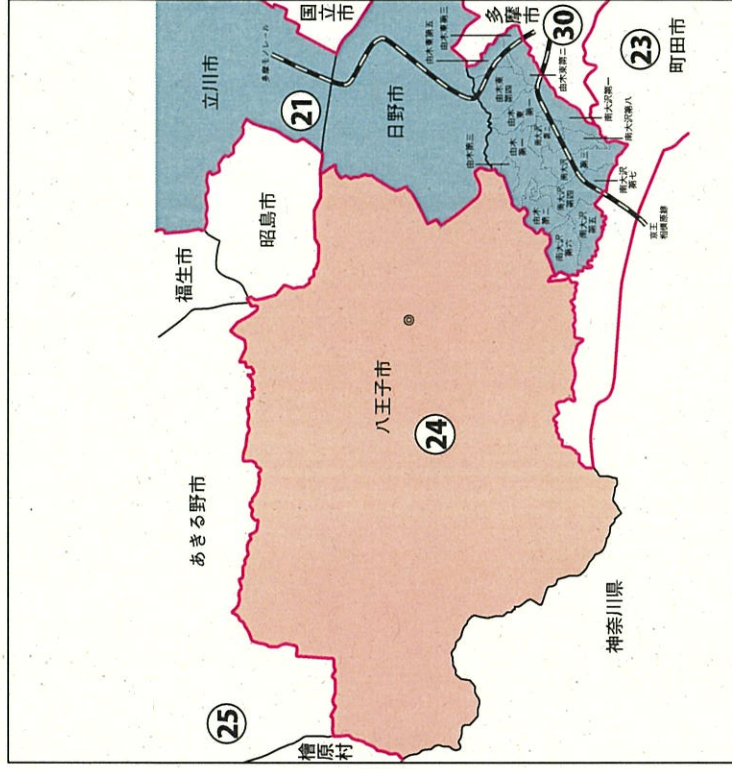

[改定後]

◎:市役所
丸数字は選挙区番号

お問い合わせは

- 総務省選挙部
- 市区町村選挙管理委員会
- 都道府県選挙管理委員会