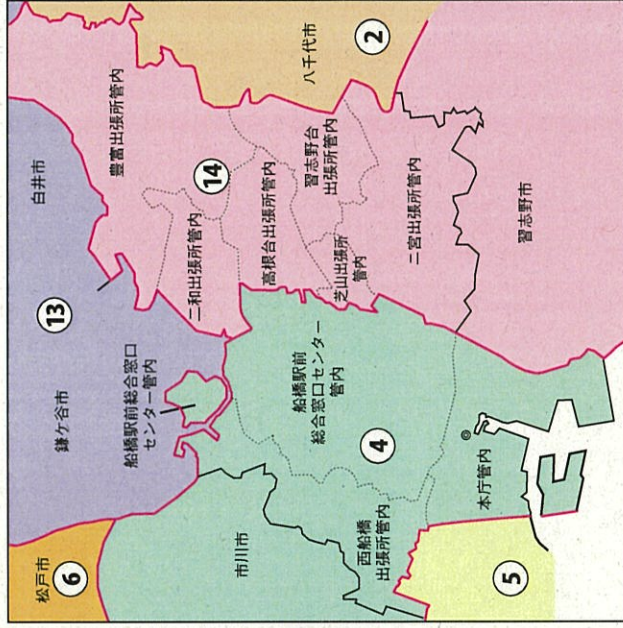

大柏出張所管内

第5区の区域

本庁管内

市川1丁目～3丁目、市川南1丁目～5丁目、真間1丁目～3丁目、新田1丁目～5丁目、平田1丁目～4丁目、大洲1丁目～4丁目、大和田1丁目～5丁目、東大和田1丁目、東大和田2丁目、稲荷木1丁目～3丁目、八幡1丁目～6丁目、南八幡1丁目～5丁目、菅野1丁目～6丁目、東菅野1丁目～3丁目、東浜1丁目、田尻、田尻1丁目～5丁目、高谷、高谷1丁目～3丁目、高谷新町、原木、原木1丁目～4丁目、二俣、二俣1丁目、二俣2丁目、二俣新町、上妙典

行徳支所管内

千葉県

船橋市

衆議院議員選挙の小選挙区が改定されました。
次の衆議院議員総選挙からは、新しい選挙区で選挙が行われます。

[改定前]

◎市役所
丸数字は選挙区番号

[改定後]

◎市役所
丸数字は選挙区番号

お問い合わせは

- 総務省選挙部
- 市区町村選挙管理委員会
- 都道府県選挙管理委員会

船橋市

第4区の区域

本庁管内

船橋市西船橋出張所管内

船橋市船橋駅前総合窓口センター管内

第14区の区域

船橋市二宮出張所管内

船橋市芝山出張所管内

船橋市高根台出張所管内

船橋市習志野台出張所管内

船橋市豊富出張所管内

船橋市二和出張所管内

衆議院議員選挙の小選挙区が改定されました。
次の衆議院議員総選挙からは、新しい選挙区で選挙が行われます。

東京都