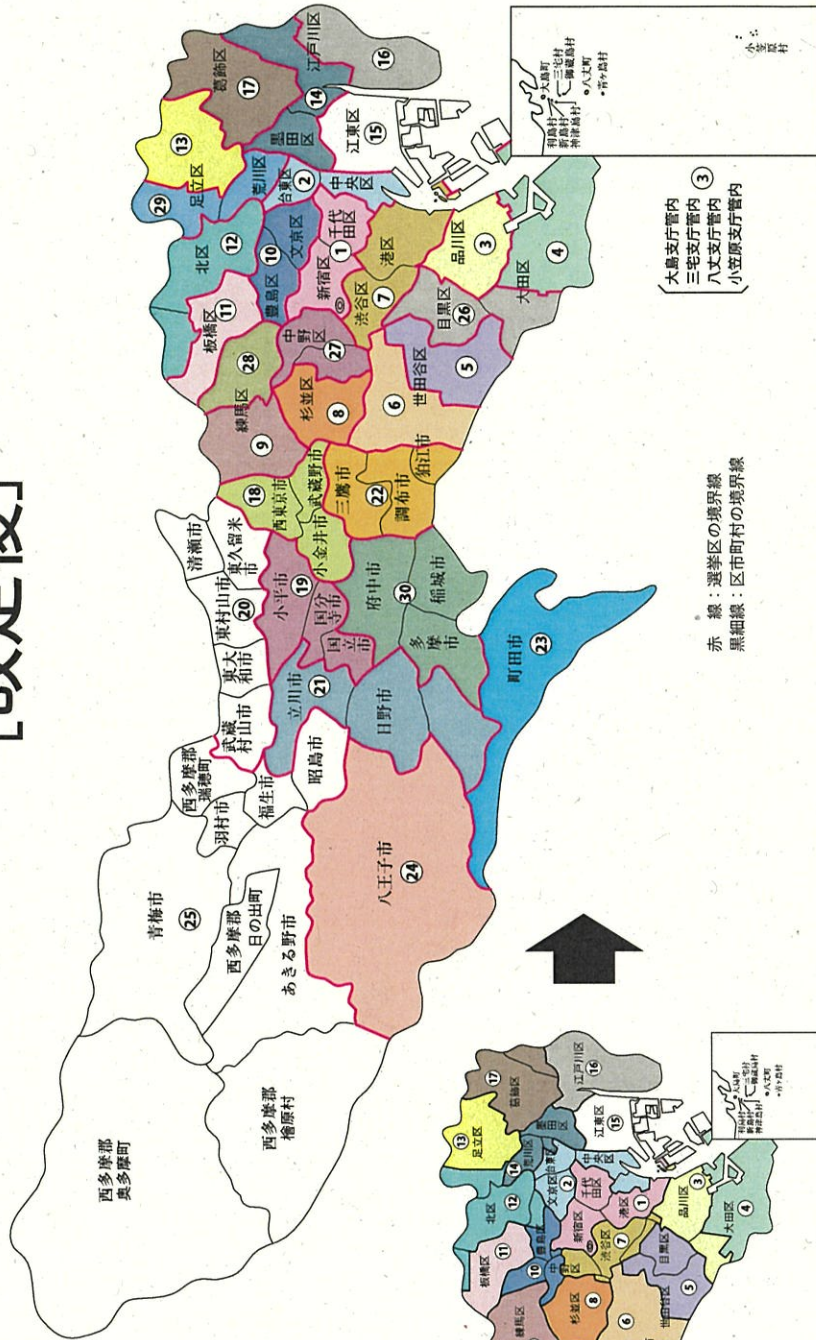

衆議院議員選挙の小選挙区が改定されました。
次の衆議院議員総選挙からは、新しい選挙区で選挙が行われます。

東京都

[改定後]