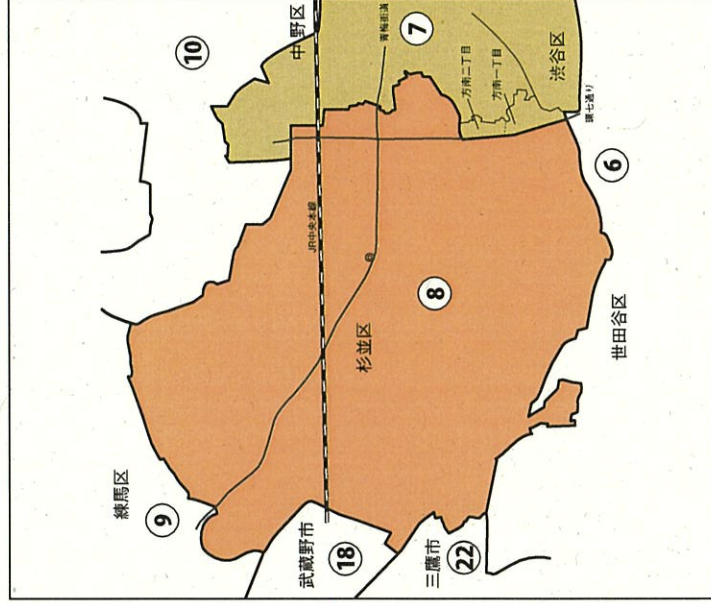

東京都

杉並区

衆議院議員選挙の小選挙区が改定されました。
次の衆議院議員総選挙からは、新しい選挙区で選挙が行われます。

[改定前]

◎:区役所
丸数字は選挙区番号