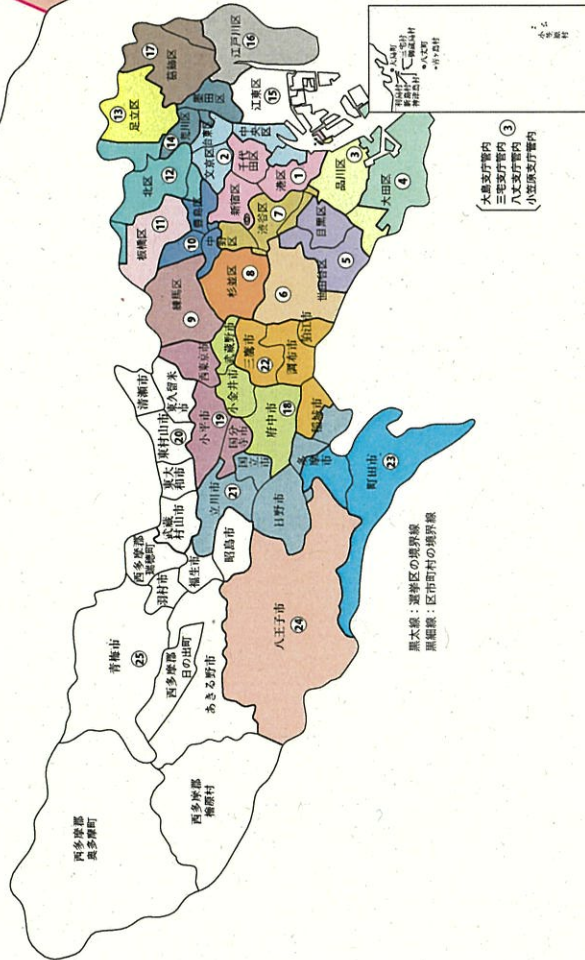

[改定前]

お問い合わせは

- 総務省選挙部
- 市区町村選挙管理委員会
- 都道府県選挙管理委員会