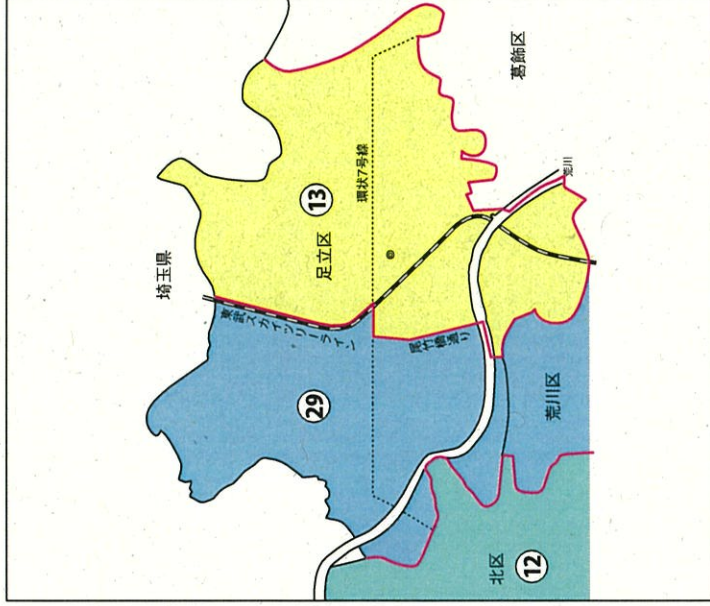

第28区の区域

旭丘1丁目、旭丘2丁目、小竹町1丁目、小竹町2丁目、栄町、羽沢1丁目~3丁目、豊玉上1丁目、豊玉上2丁目、豊玉中1丁目~4丁目、豊玉南1丁目~3丁目、豊玉北1丁目~6丁目、中村1丁目~3丁目、中村南1丁目~3丁目、中村北1丁目~4丁目、桜台1丁目~6丁目、練馬1丁目~4丁目、向山1丁目~4丁目、貫井1丁目~3丁目、貫井4丁目(28番、29番4号、29番8号から29番22号まで、30番9号、30番10号、44番から46番まで、47番18号から47番48号まで、47番50号から47番52号までを除く。)、貫井5丁目、錦1丁目、錦2丁目、氷川台1丁目~4丁目、平和台1丁目~4丁目、早宮1丁目~4丁目、春日町1丁目~6丁目、高松1丁目~5丁目、北町1丁目~8丁目、田柄1丁目~5丁目、光が丘1丁目~7丁目、旭町1丁目~3丁目、富士見台3丁目(20番6号から20番10号まで、38番から46番まで、47番5号から47番7号まで、55番6号から55番17号まで、56番から63番までを除く。)、谷原1丁目

東京都

足立区

衆議院議員選挙の小選挙区が改定されました。
次の衆議院議員総選挙からは、新しい選挙区で選挙が行われます。

[改定前]

◎:区役所
丸数字は選挙区番号

[改定後]

◎:区役所
丸数字は選挙区番号

お問い合わせは

- 総務省選挙部
- 市区町村選挙管理委員会
- 都道府県選挙管理委員会

足立区

第13区の区域

青井1丁目～6丁目、足立1丁目～4丁目、綾瀬1丁目～7丁目、梅島1丁目～3丁目、梅田1丁目～8丁目、大谷田1丁目～5丁目、加平1丁目～3丁目、北加平町、栗原1丁目、栗原2丁目、弘道1丁目、弘道2丁目、佐野1丁目、佐野2丁目、島根1丁目～4丁目、神明1丁目～3丁目、神明南1丁目、神明南2丁目、関原1丁目～3丁目、千住1丁目～5丁目、千住曙町、千住旭町、千住東1丁目、千住東2丁目、千住大川町、千住河原町、千住寿町、千住桜木1丁目、千住桜木2丁目、千住関屋町、千住龍田町、千住中居町、千住仲町、千住橋戸町、千住緑町1丁目～3丁目、千住宮元町、千住元町、千住柳町、竹の塚1丁目～7丁目、辰沼1丁目、辰沼2丁目、中央本町1丁目～5丁目、東和1丁目～5丁目、中川1丁目～5丁目、西綾瀬1丁目～4丁目、西新井栄町1丁目、西加平1丁目、西加平2丁目、西保木間1丁目～4丁目、花畑1丁目～8丁目、東綾瀬1丁目～3丁目、東保木間1丁目、東保木間2丁目、東六月町、一ツ家1丁目～4丁目、日ノ出町、平野1丁目～3丁目、保木間1丁目～5丁目、保塚町、南花畑1丁目～5丁目、六木1丁目～4丁目、谷中1丁目～5丁目、柳原1丁目、柳原2丁目、六月1丁目～3丁目、六町1丁目～4丁目