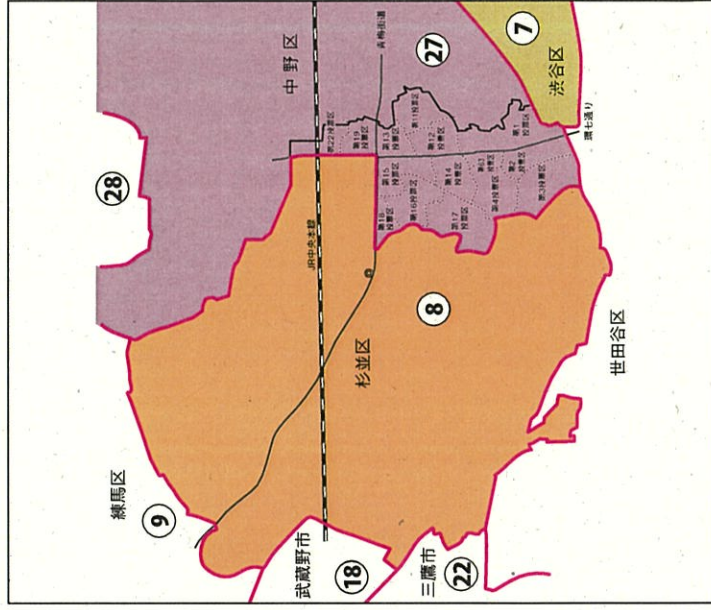

東京都

杉並区

衆議院議員選挙の小選挙区が改定されました。
次の衆議院議員総選挙からは、新しい選挙区で選挙が行われます。

[改定前]

◎:区役所
丸数字は選挙区番号

[改定後]

◎:区役所
丸数字は選挙区番号

お問い合わせは

- 総務省選挙部
- 市区町村選挙管理委員会
- 都道府県選挙管理委員会

杉並区

第 8 区 の 区 域

下高井戸1丁目～5丁目、永福1丁目(2番から4番まで)、永福2丁目～4丁目、浜田山1丁目～4丁目、大宮2丁目(5番から18番まで)、高円寺南2丁目～4丁目、高円寺北2丁目～4丁目、阿佐谷南1丁目～3丁目、阿佐谷北1丁目～6丁目、天沼1丁目～3丁目、本天沼1丁目～3丁目、成田西1丁目～4丁目、成田東1丁目～5丁目、荻窪1丁目～5丁目、南荻窪1丁目～4丁目、上荻1丁目～4丁目、西荻南1丁目～4丁目、西荻北1丁目～5丁目、今川1丁目～4丁目、清水1丁目～3丁目、桃井1丁目～4丁目、井草1丁目～5丁目、下井草1丁目～4丁目、善福寺1丁目～4丁目、松庵1丁目～3丁目、宮前1丁目～5丁目、久我山1丁目～5丁目、高井戸東1丁目～4丁目、高井戸西1丁目～3丁目、上高井戸1丁目～3丁目

第 2 7 区 の 区 域

方南1丁目、方南2丁目、和泉1丁目～4丁目、永福1丁目(1番)、和田1丁目～3丁目、堀ノ内1丁目～3丁目、松ノ木1丁目～3丁目、大宮1丁目、大宮2丁目(1番から4番まで、19番から27番まで)、梅里1丁目、梅里2丁目、高円寺南1丁目、高円寺南5丁目、高円寺北1丁目

東京都

板橋区

衆議院議員選挙の小選挙区が改定されました。
次の衆議院議員総選挙からは、新しい選挙区で選挙が行われます。