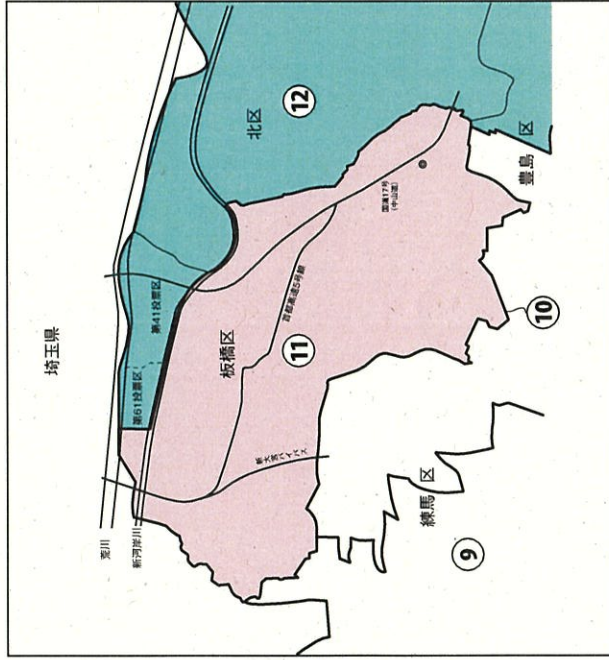

東京都

板橋区

衆議院議員選挙の小選挙区が改定されました。
次の衆議院議員総選挙からは、新しい選挙区で選挙が行われます。

[改定前]