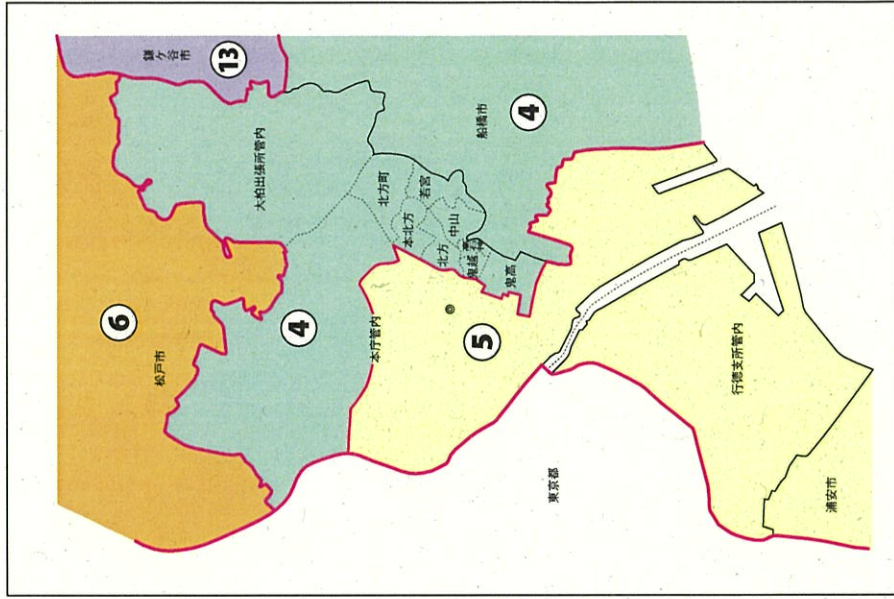

※第1区、3区、9区、12区は選挙区の変更はありません。

市川市

衆議院議員選挙の小選挙区が改定されました。
次の衆議院議員総選挙からは、新しい選挙区で選挙が行われます。

[改定前]

◎:市役所
丸数字は選挙区番号

[改定後]

◎:市役所
丸数字は選挙区番号

お問い合わせは

- 総務省選挙部
- 市区町村選挙管理委員会
- 都道府県選挙管理委員会

市川市

第4区の区域

本庁管内

国府台1丁目～6丁目、市川4丁目、真間4丁目、東菅野4丁目、東菅野5丁目、宮久保1丁目～6丁目、鬼越1丁目、鬼越2丁目、鬼高1丁目～4丁目、高石神、中山1丁目～4丁目、若宮1丁目～3丁目、北方1丁目～3丁目、本北方1丁目～3丁目、北方町4丁目、国分1丁目～7丁目、中国分1丁目～5丁目、北国分1丁目～4丁目、須和田1丁目、須和田2丁目、稲越1丁目～3丁目、曾谷1丁目～8丁目、下貝塚1丁目～3丁目、東国分1丁目～3丁目、堀之内1丁目～5丁目