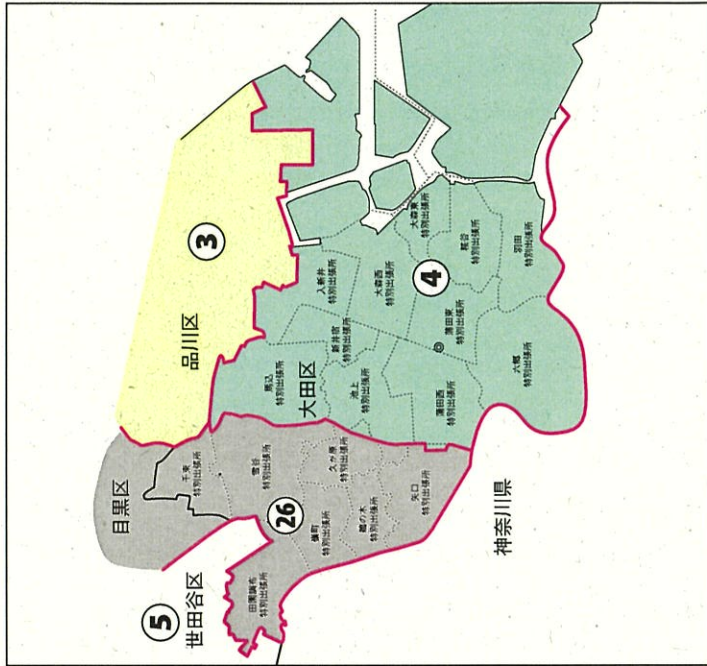

船橋市二宮出張所管内

船橋市芝山出張所管内

船橋市高根台出張所管内

船橋市習志野台出張所管内

船橋市豊富出張所管内

船橋市二和出張所管内

衆議院議員選挙の小選挙区が改定されました。
次の衆議院議員総選挙からは、新しい選挙区で選挙が行われます。

東京都

[改定後]

[改定前]

お問い合わせは

- 総務省選挙部
- 市区町村選挙管理委員会
- 都道府県選挙管理委員会

東京都

大田区

衆議院議員選挙の小選挙区が改定されました。
次の衆議院議員総選挙からは、新しい選挙区で選挙が行われます。

[改定前]

◎: 区役所
丸数字は選挙区番号

[改定後]

◎: 区役所
丸数字は選挙区番号

お問い合わせは

- 総務省選挙部
- 市区町村選挙管理委員会
- 都道府県選挙管理委員会

大田区

第4区の区域

大田区大森東特別出張所管内
大田区大森西特別出張所管内
大田区入新井特別出張所管内
大田区馬込特別出張所管内
大田区池上特別出張所管内
大田区新井宿特別出張所管内
大田区久が原特別出張所管内（池上3丁目に属する区域に限る。）

大田区糀谷特別出張所管内
大田区羽田特別出張所管内
大田区六郷特別出張所管内
大田区矢口特別出張所管内（矢口2丁目（1番、13番、14番、27番、28番）及び矢口3丁目（1番、8番）に属する区域に限る。）
大田区蒲田西特別出張所管内
大田区蒲田東特別出張所管内

第26区の区域

大田区嶺町特別出張所管内
大田区田園調布特別出張所管内
大田区鶴の木特別出張所管内
大田区久が原特別出張所管内（池上3丁目に属する区域を除く。）
大田区雪谷特別出張所管内
大田区千束特別出張所管内
大田区矢口特別出張所管内（矢口2丁目（1番、13番、14番、27番、28番）及び矢口3丁目（1番、8番）に属する区域を除く。）