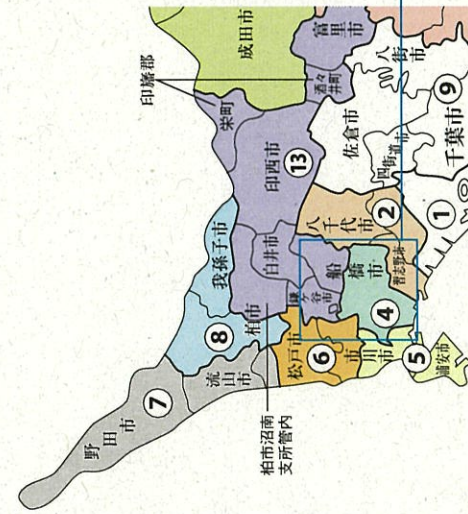

- 総務省選挙部
- 市区町村選挙管理委員会
- 都道府県選挙管理委員会

市川市

第4区の区域

本庁管内

国府台1丁目～6丁目、市川4丁目、真間4丁目、東菅野4丁目、東菅野5丁目、宮久保1丁目～6丁目、鬼越1丁目、鬼越2丁目、鬼高1丁目～4丁目、高石神、中山1丁目～4丁目、若宮1丁目～3丁目、北方1丁目～3丁目、本北方1丁目～3丁目、北方町4丁目、国分1丁目～7丁目、中国分1丁目～5丁目、北国分1丁目～4丁目、須和田1丁目、須和田2丁目、稲越1丁目～3丁目、曾谷1丁目～8丁目、下貝塚1丁目～3丁目、東国分1丁目～3丁目、堀之内1丁目～5丁目

大柏出張所管内

第5区の区域

本庁管内

市川1丁目～3丁目、市川南1丁目～5丁目、真間1丁目～3丁目、新田1丁目～5丁目、平田1丁目～4丁目、大洲1丁目～4丁目、大和田1丁目～5丁目、東大和田1丁目、東大和田2丁目、稲荷木1丁目～3丁目、八幡1丁目～6丁目、南八幡1丁目～5丁目、菅野1丁目～6丁目、東菅野1丁目～3丁目、東浜1丁目、田尻、田尻1丁目～5丁目、高谷、高谷1丁目～3丁目、高谷新町、原木、原木1丁目～4丁目、二俣、二俣1丁目、二俣2丁目、二俣新町、上妙典

行徳支所管内

千葉県

船橋市

衆議院議員選挙の小選挙区が改定されました。
次の衆議院議員総選挙からは、新しい選挙区で選挙が行われます。

[改定前]

◎市役所
丸数字は選挙区番号

[改定後]

◎市役所
丸数字は選挙区番号

お問い合わせは

- 総務省選挙部
- 市区町村選挙管理委員会
- 都道府県選挙管理委員会

船橋市

第4区の区域

本庁管内

船橋市西船橋出張所管内

船橋市船橋駅前総合窓口センター管内

第14区の区域