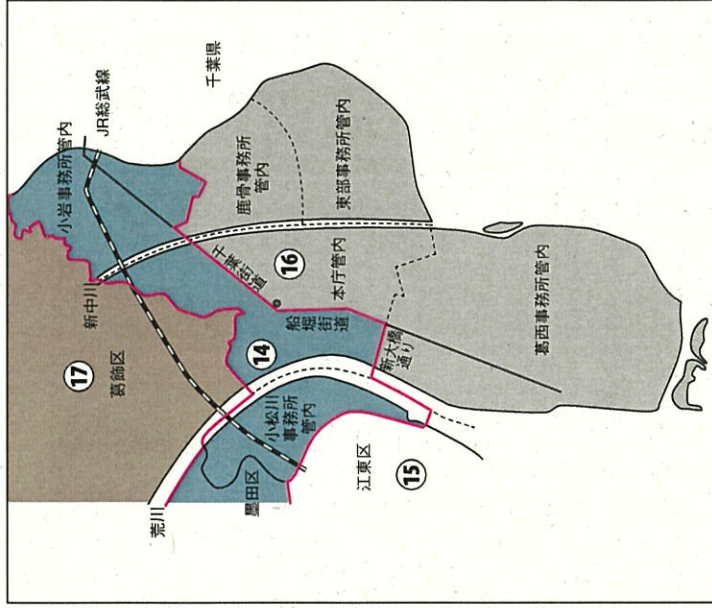

第29区の区域

伊興1丁目～5丁目、伊興本町1丁目、伊興本町2丁目、入谷1丁目～9丁目、入谷町、扇1丁目～3丁目、興野1丁目、興野2丁目、小台1丁目、小台2丁目、加賀1丁目、加賀2丁目、栗原3丁目、栗原4丁目、江北1丁目～7丁目、古千谷1丁目、古千谷2丁目、古千谷本町1丁目～4丁目、皿沼1丁目～3丁目、鹿浜1丁目～8丁目、新田1丁目～3丁目、椿1丁目、椿2丁目、舎人1丁目～6丁目、舎人公園、舎人町、西新井1丁目～7丁目、西新井栄町3丁目、西新井本町1丁目～5丁目、西伊興1丁目～4丁目、西伊興町、西竹の塚1丁目、西竹の塚2丁目、東伊興1丁目～4丁目、堀之内1丁目、堀之内2丁目、宮城1丁目、宮城2丁目、本木1丁目、本木2丁目、本木東町、本木西町、本木南町、本木北町、谷在家1丁目～谷在家3丁目

東京都

江戸川区

衆議院議員選挙の小選挙区が改定されました。
次の衆議院議員総選挙からは、新しい選挙区で選挙が行われます。

[改定前]

◎:区役所
丸数字は選挙区番号

[改定後]

◎:区役所
丸数字は選挙区番号

お問い合わせは

- 総務省選挙部
- 市区町村選挙管理委員会
- 都道府県選挙管理委員会

江戸川区

第14区の区域

本庁管内

中央4丁目、松島1丁目～4丁目、東小松川1丁目～4丁目、西小松川町、興宮町、上一色1丁目～3丁目、本一色1丁目～3丁目

江戸川区小松川事務所管内

江戸川区小岩事務所管内

第16区の区域