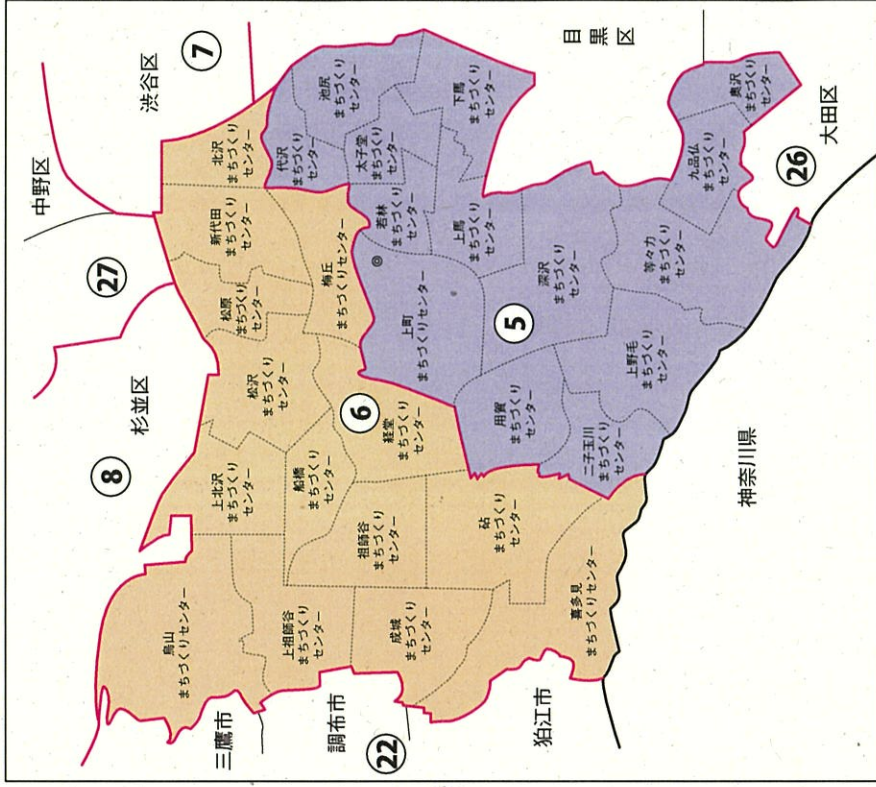

大田区糀谷特別出張所管内
大田区羽田特別出張所管内
大田区六郷特別出張所管内
大田区矢口特別出張所管内（矢口2丁目（1番、13番、14番、27番、28番）及び矢口3丁目（1番、8番）に属する区域に限る。）
大田区蒲田西特別出張所管内
大田区蒲田東特別出張所管内

第26区の区域

大田区嶺町特別出張所管内
大田区田園調布特別出張所管内
大田区鶴の木特別出張所管内
大田区久が原特別出張所管内（池上3丁目に属する区域を除く。）
大田区雪谷特別出張所管内
大田区千束特別出張所管内
大田区矢口特別出張所管内（矢口2丁目（1番、13番、14番、27番、28番）及び矢口3丁目（1番、8番）に属する区域を除く。）

東京都

世田谷区

衆議院議員選挙の小選挙区が改定されました。
 次の衆議院議員総選挙からは、新しい選挙区で選挙が行われます。

[改定前]

◎: 区役所
 丸数字は選挙区番号

[改定後]

◎: 区役所
 丸数字は選挙区番号

お問い合わせは

- 総務省選挙部
- 市区町村選挙管理委員会
- 都道府県選挙管理委員会

世田谷区

第5区の区域

池尻まちづくりセンター管内 (池尻1丁目～3丁目、池尻4丁目 (1番～32番)、三宿1丁目、三宿2丁目)
 太子堂まちづくりセンター管内 (太子堂1丁目～5丁目、三軒茶屋1丁目)
 若林まちづくりセンター管内 (若林1丁目～5丁目、三軒茶屋2丁目)
 上町まちづくりセンター管内 (世田谷1丁目～4丁目、桜1丁目～3丁目、弦巻1丁目～5丁目)
 下馬まちづくりセンター管内 (下馬1丁目～6丁目、野沢1丁目～4丁目)
 上馬まちづくりセンター管内 (上馬1丁目～5丁目、駒沢1丁目、駒沢2丁目)
 代沢まちづくりセンター管内 (代沢1丁目～5丁目、池尻4丁目 (33番～39番))
 奥沢まちづくりセンター管内 (東玉川1丁目、東玉川2丁目、奥沢1丁目～3丁目)