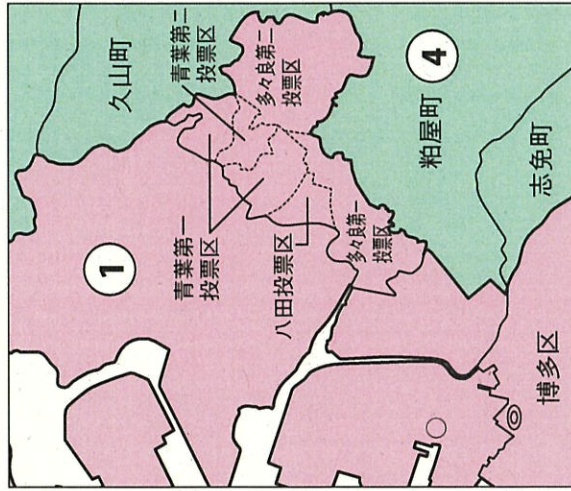

福岡市  
東区

(多々良第一投票区、多々良第二投票区、八田投票区、青葉第一投票区、青葉第二投票区に属する区域)  
大字香椎(1番から118番まで)、蒲田1丁目～5丁目、大字名子、みどりが丘1丁目～3丁目、名子1丁目～3丁目、青葉1丁目～7丁目、土井1丁目～4丁目、八田1丁目～4丁目、多々良1丁目～4丁目、若宮1丁目、多の津1丁目～5丁目、松島3丁目(31番から35番まで)、松島5丁目(21番から29番まで)

# 第1区

# 第4区

福岡県

福岡市東区

衆議院議員選挙の小選挙区が改定されました。  
次の衆議院議員総選挙からは、新しい選挙区で選挙が行われます。

[改定前]

[改定後]

お問い合わせは

- 総務省選挙部
- 市区町村選挙管理委員会
- 都道府県選挙管理委員会