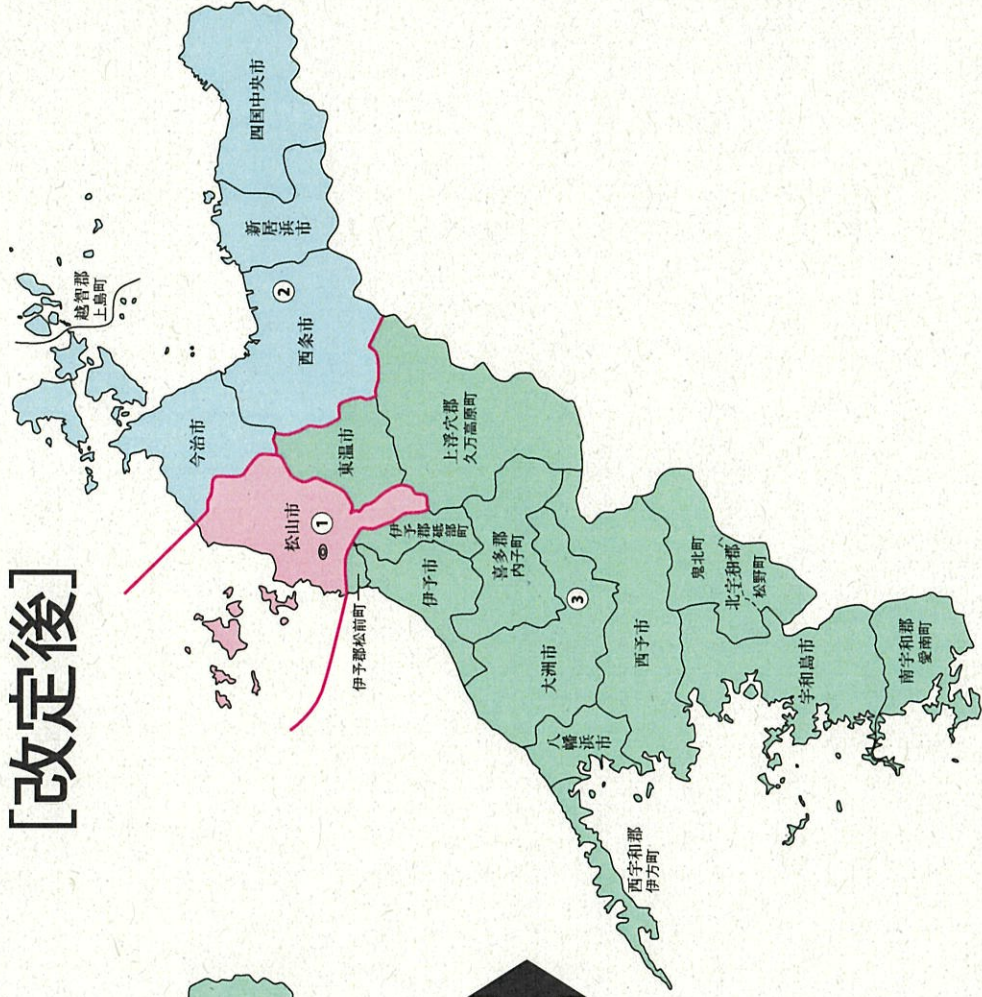

[改定後]

お問い合わせは

- 総務省選挙部
- 市区町村選挙管理委員会
- 都道府県選挙管理委員会