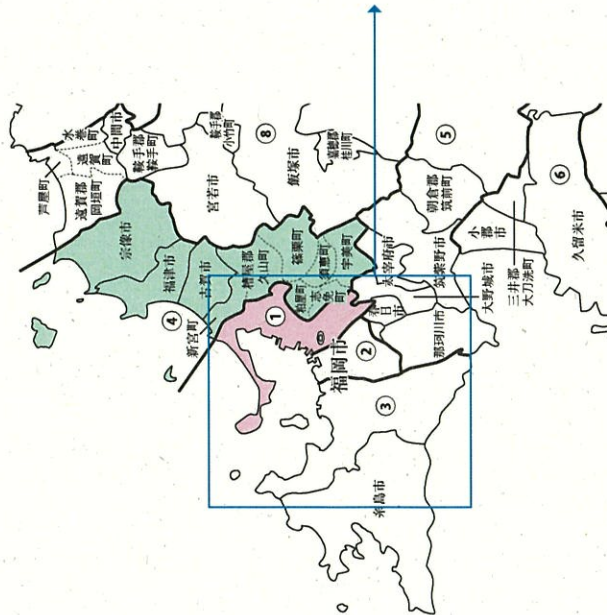

衆議院議員選挙の小選挙区が改定されました。  
次の衆議院議員総選挙からは、新しい選挙区で選挙が行われます。

[改定前]

◎: 県庁 ◎: 市役所  
丸数字は選挙区番号

[改定後]

◎: 県庁 ◎: 市役所  
丸数字は選挙区番号

お問い合わせは

- 総務省選挙部
- 市区町村選挙管理委員会
- 都道府県選挙管理委員会

# 第1区

福岡市  
博多区

福岡市  
東区

# 長崎県

<b>新選挙区</b>	<b>第1区</b>	<b>第2区</b>	<b>第3区</b>	<b>第3区</b>
長崎市	島原市 諫早市 雲仙市 南島原市 西彼杵郡	大村市 対馬市 杵岐市	佐世保市 五島市 東彼杵郡 南松浦郡 北松浦郡	平戸市 松浦市 西海市