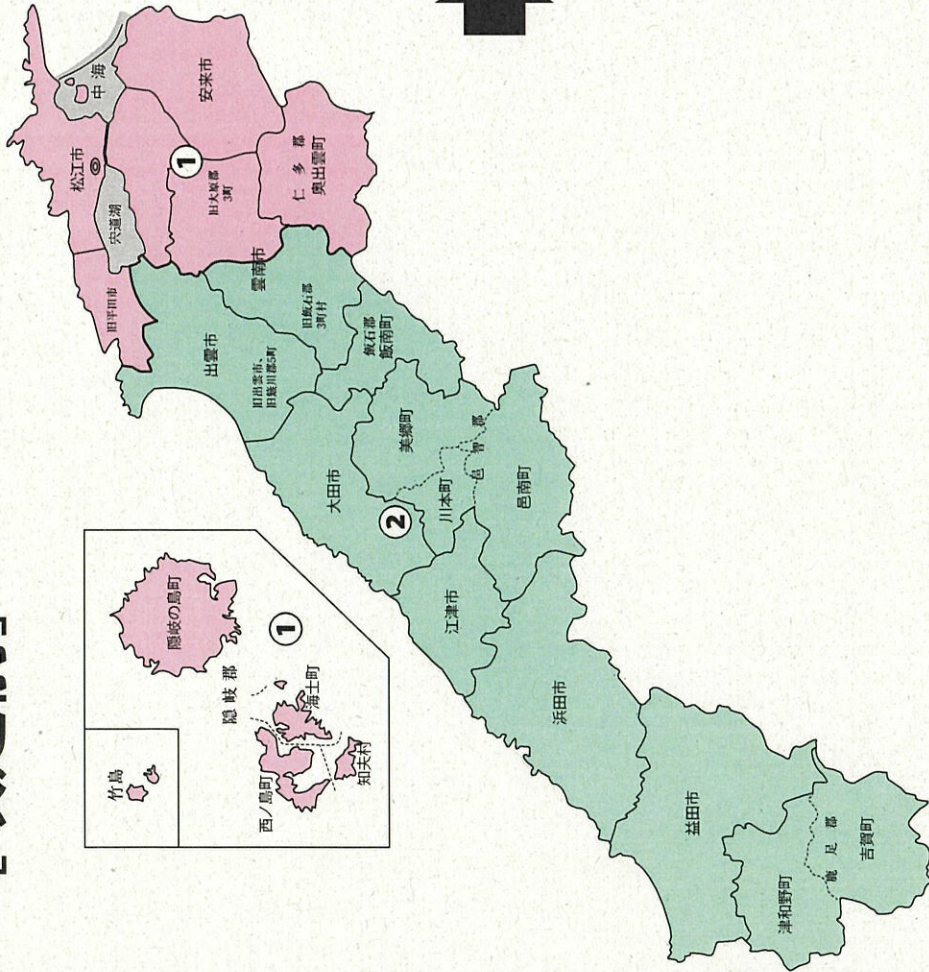

島根県

衆議院議員選挙の小選挙区が改定されました。
次の衆議院議員総選挙からは、新しい選挙区で選挙が行われます。

[改定前]