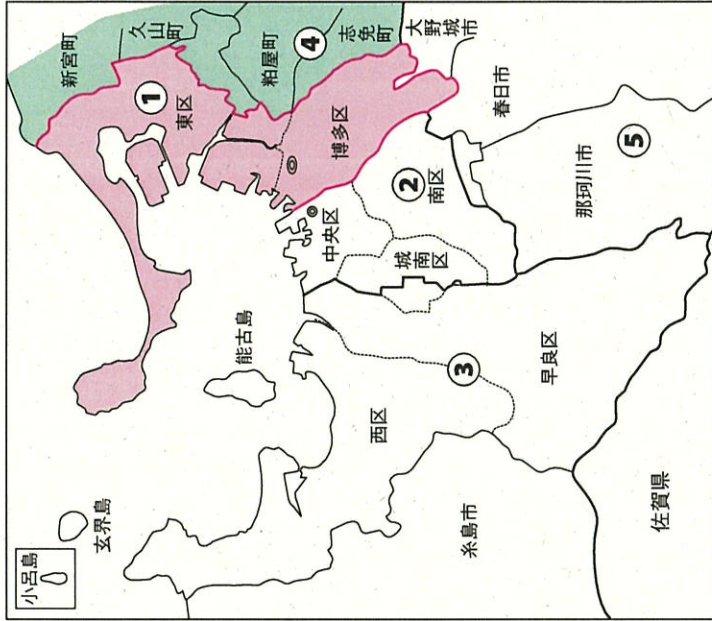

# 福岡県

衆議院議員選挙の小選挙区が改定されました。  
次の衆議院議員総選挙からは、新しい選挙区で選挙が行われます。

[改定前]

◎: 県庁 ◎: 市役所  
丸数字は選挙区番号

[改定後]

◎: 県庁 ◎: 市役所  
丸数字は選挙区番号

お問い合わせは

- 総務省選挙部
- 市区町村選挙管理委員会
- 都道府県選挙管理委員会

# 長崎県

<b>新選挙区</b>	<b>第1区</b>	<b>第2区</b>	<b>第3区</b>	<b>第3区</b>
長崎市	島原市 諫早市 雲仙市 南島原市 西彼杵郡	大村市 対馬市 杵岐市	佐世保市 五島市 東彼杵郡 南松浦郡 北松浦郡	平戸市 松浦市 西海市