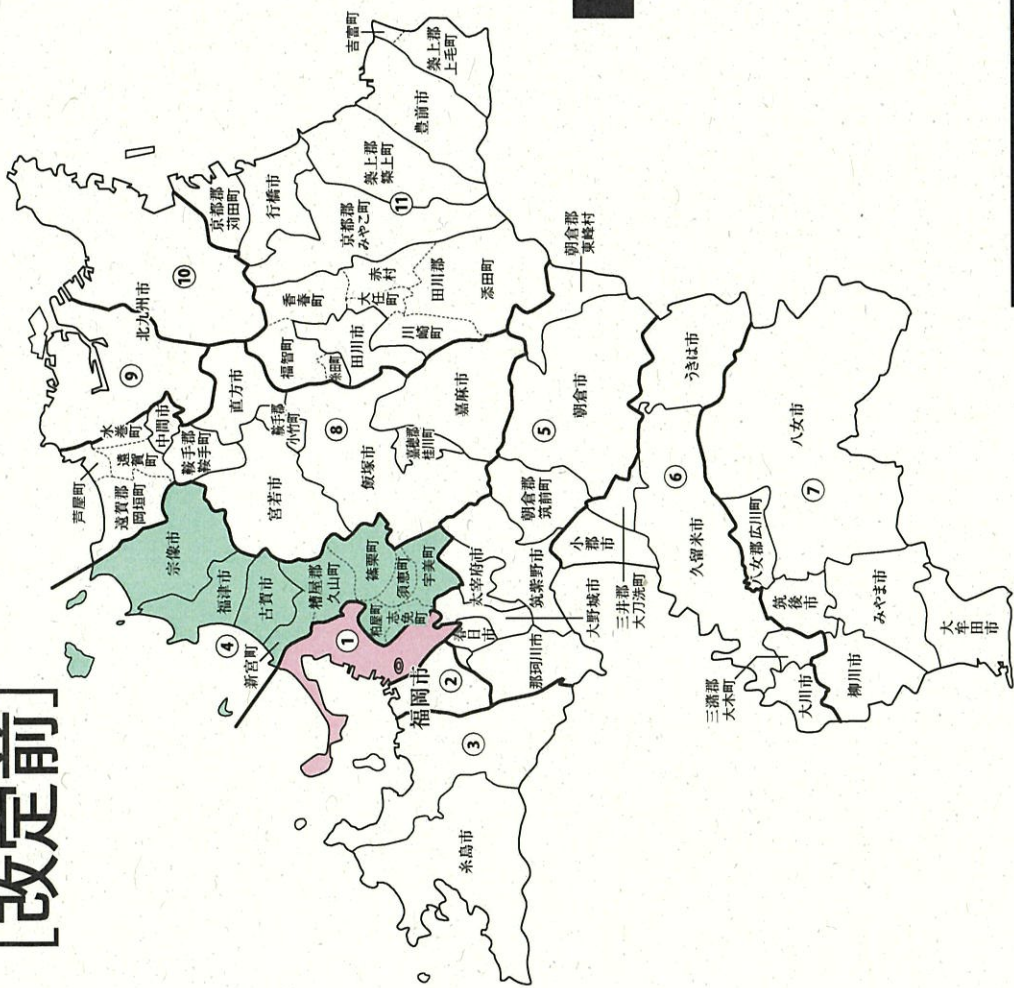

衆議院議員選挙の小選挙区が改定されました。
次の衆議院議員総選挙からは、新しい選挙区で選挙が行われます。

福岡県

[改定前]