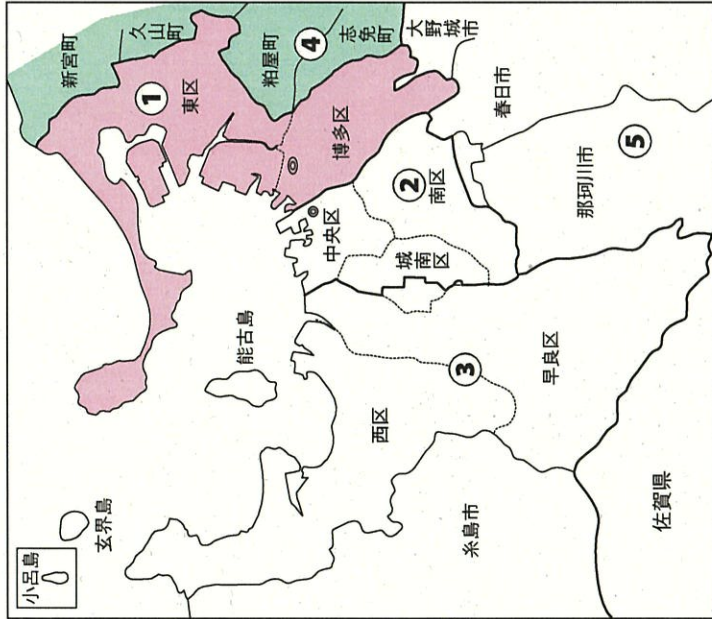

# 福岡県

## [改定後]

お問い合わせは

● 都道府県選挙管理委員会

● 総務省選挙部

● 市区町村選挙管理委員会

※第2区、第3区、第5区～第11区は選挙区の変更はありません。

福岡県

福岡市

衆議院議員選挙の小選挙区が改定されました。  
次の衆議院議員総選挙からは、新しい選挙区で選挙が行われます。

[改定前]

◎: 県庁 ◎: 市役所  
丸数字は選挙区番号

[改定後]

◎: 県庁 ◎: 市役所  
丸数字は選挙区番号

お問い合わせは

- 総務省選挙部
- 市区町村選挙管理委員会
- 都道府県選挙管理委員会

<b>新選挙区</b>	<b>第1区</b>	<b>第2区</b>	<b>第3区</b>	<b>第3区</b>
長崎市	島原市 諫早市 雲仙市 南島原市 西彼杵郡	大村市 対馬市 杵岐市	佐世保市 五島市 東彼杵郡 南松浦郡 北松浦郡	平戸市 松浦市 西海市