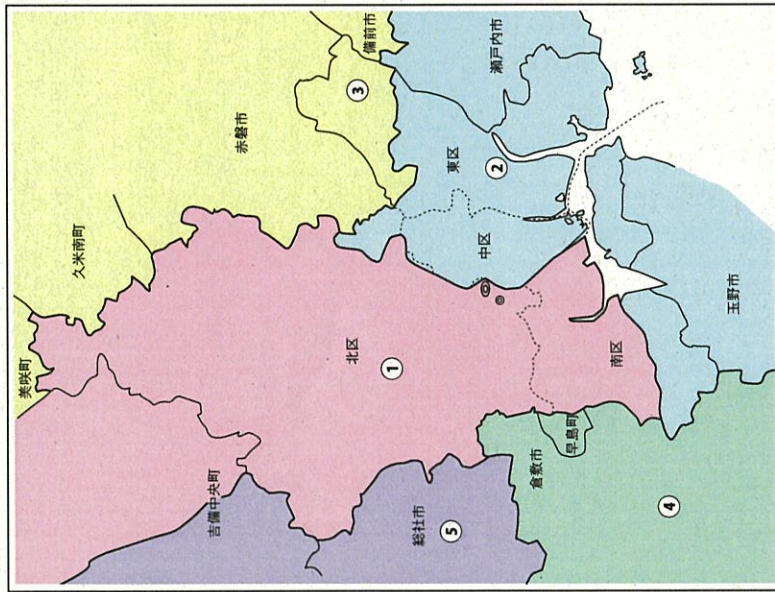

岡山県

岡山市

衆議院議員選挙の小選挙区が改定されました。
次の衆議院議員総選挙からは、新しい選挙区で選挙が行われます。

[改定前]

[改定後]

◎:県庁 ◎:市役所
丸数字は選挙区番号