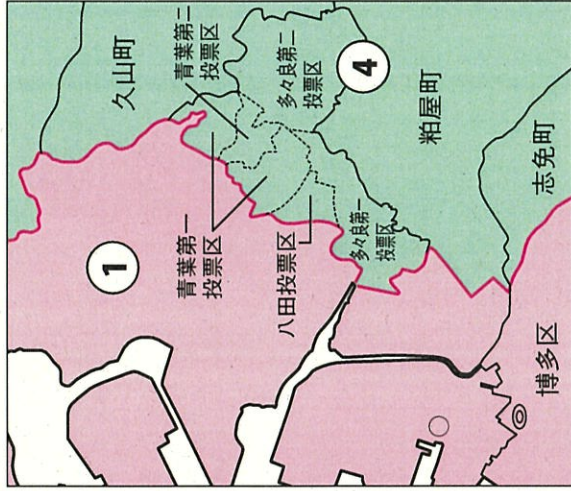

# 第1区

# 第4区

福岡県

福岡市東区

衆議院議員選挙の小選挙区が改定されました。  
次の衆議院議員総選挙からは、新しい選挙区で選挙が行われます。

[改定前]

[改定後]

お問い合わせは

- 総務省選挙部
- 市区町村選挙管理委員会
- 都道府県選挙管理委員会

# 福岡市東区

## 第1区の区域

大字勝馬、大字弘、大字志賀島、西戸崎1丁目～6丁目、大岳1丁目、大字西戸崎、大字奈多、雁の巣1丁目、雁の巣2丁目、奈多1丁目～3丁目、奈多団地、塩浜1丁目～3丁目、大字三苦、三苦1丁目～8丁目、美和台新町、美和台1丁目～7丁目、高美台1丁目～4丁目、和白東1丁目～5丁目、和白丘1丁目～4丁目、和白1丁目～6丁目、大字上和白、松香台1丁目、松香台2丁目、唐原1丁目～7丁目、大字浜男、御島崎1丁目、御島崎2丁目、大字下原、下原1丁目～5丁目、大字香椎(1番地から118番地までを除く。)、香椎1丁目～6丁目、香椎東1丁目～5丁目、香椎駅前1丁目～3丁目、香椎団地、香住ヶ丘1丁目～7丁目、城浜団地、名島1丁目～5丁目、香椎浜1丁目～4丁目、香椎照葉1丁目～7丁目、みなと香椎1丁目～3丁目、香椎浜ふ頭1丁目～4丁目、千早1丁目～6丁目、松崎1丁目～4丁目、舞松原1丁目～6丁目、水谷1丁目～3丁目、若宮2丁目～5丁目、松島1丁目、松島2丁目、松島3丁目(1番から30番まで)、松島4丁目、松島5丁目(1番から20番まで)、松島6丁目、松田1丁目～3丁目、箱崎1丁目～7丁目、箱崎ふ頭1丁目～6丁目、原田1丁目～4丁目、貝塚団地、東浜1丁目、東浜2丁目、社領1丁目～3丁目、郷口町、菅松1丁目～4丁目、菅松新町、二又瀬、二又瀬新町、馬出1丁目～6丁目