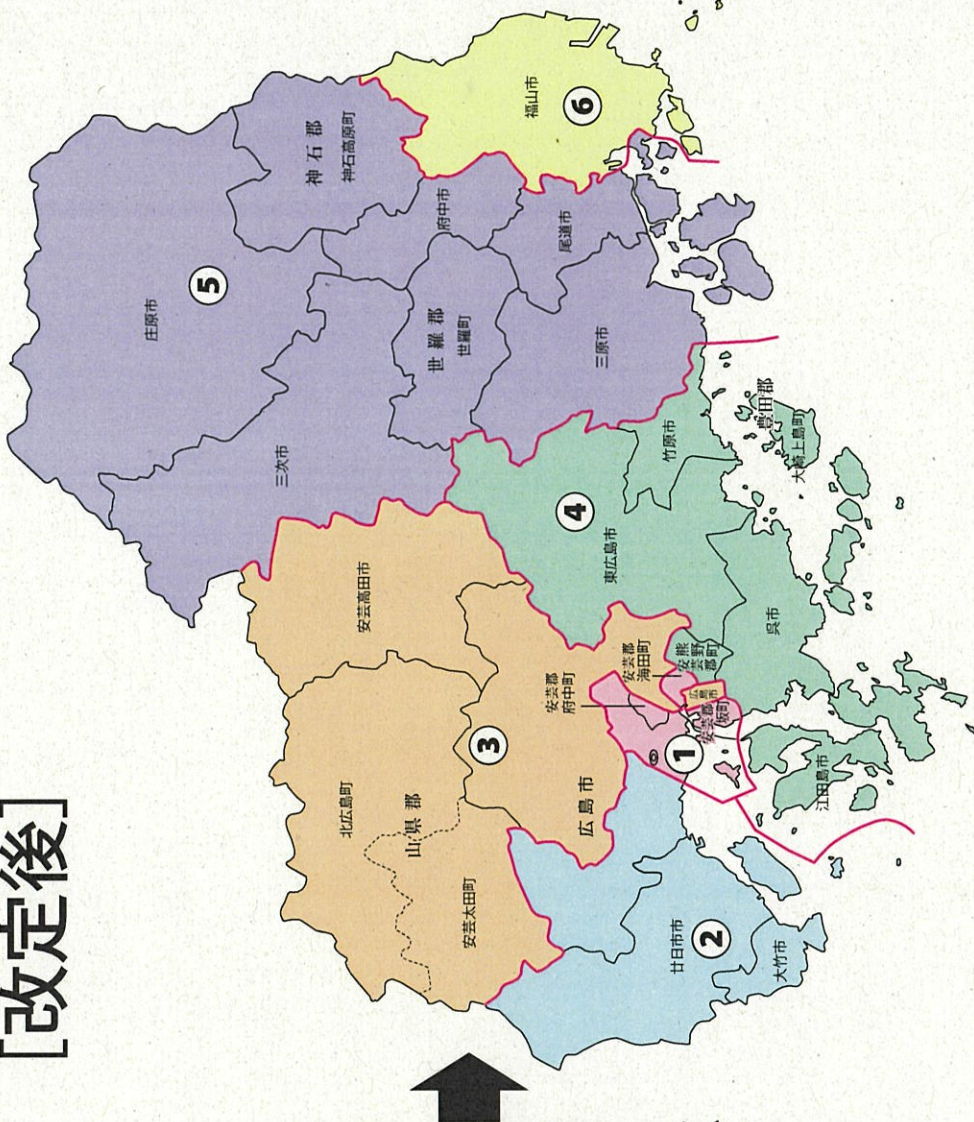

衆議院議員選挙の小選挙区が改定されました。
次の衆議院議員総選挙からは、新しい選挙区で選挙が行われます。

広島県

[改定前]

[改定後]

お問い合わせは

- 総務選挙部
- 市区町村選挙管理委員会
- 都道府県選挙管理委員会