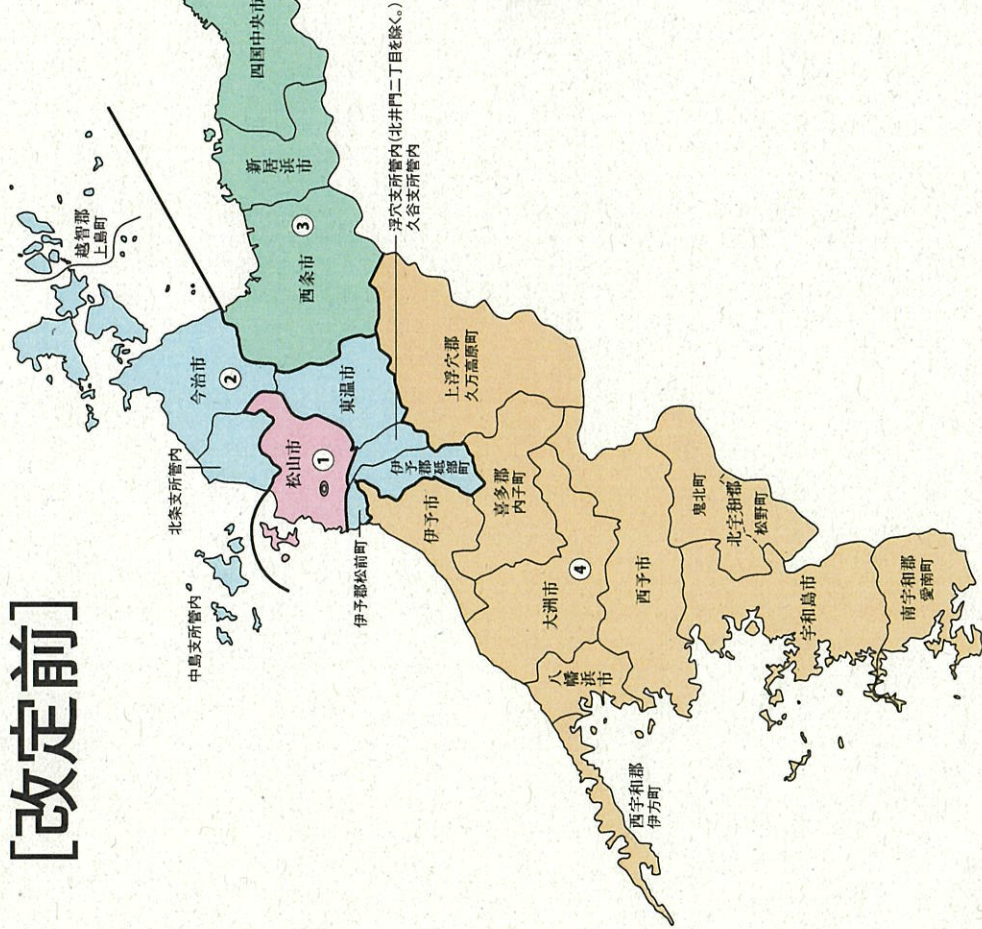

衆議院議員選挙の小選挙区が改定されました。
次の衆議院議員総選挙からは、新しい選挙区で行われます。

愛媛県

[改定前]