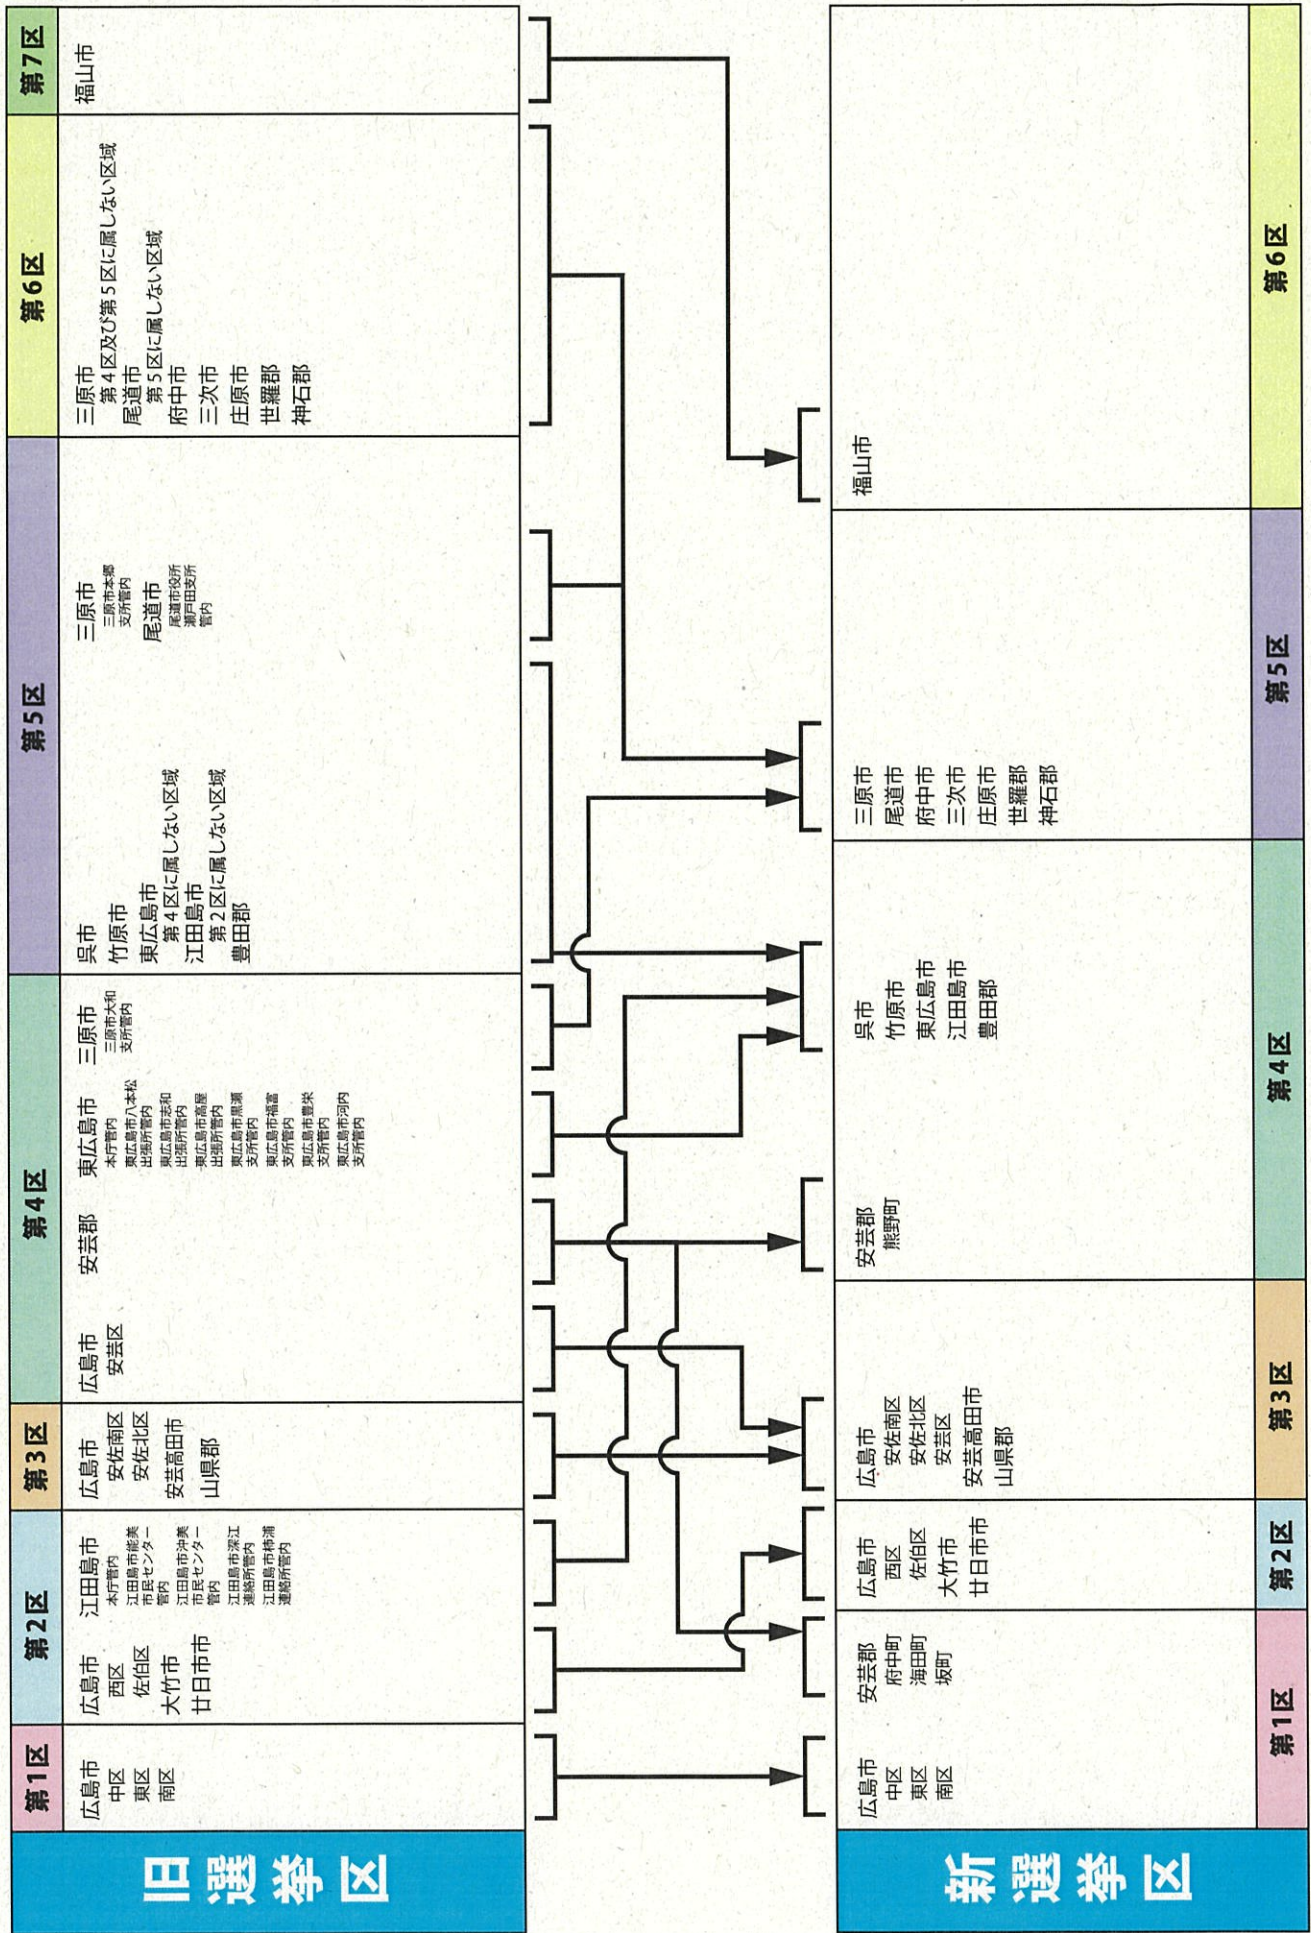

# 広島県

[改定前]

[改定後]

お問い合わせは

- 総務選挙部
- 市区町村選挙管理委員会
- 都道府県選挙管理委員会

<b>旧選挙区</b>	<b>第1区</b>	<b>第2区</b>	<b>第3区</b>	<b>第4区</b>
山口市 山口市山口総合支所管内 山口市小郡総合支所管内 山口市秋穂総合支所管内 山口市阿知須総合支所管内 山口市徳地総合支所管内 防府市 周南市 本庁管内 周南市新南陽総合支所管内 周南市鹿野総合支所管内 周南市櫛浜支所管内 周南市鼓南支所管内 周南市久米支所管内 周南市菊川支所管内 周南市夜支所管内 周南市戸田支所管内 周南市湯野支所管内 周南市大津島支所管内 周南市向道支所管内 周南市長瀬支所管内 周南市須々万支所管内 周南市中須支所管内 周南市須金支所管内	下松市 岩国市 光市 柳井市 大島郡 玖珂郡 熊毛郡 周南市 第1区に属しない区域	宇部市 山口市 第1区に属しない区域	萩市 美祢市 山陽小野田市 阿武郡	下関市 長門市

<b>新選挙区</b>	<b>第1区</b>	<b>第2区</b>	<b>第3区</b>	<b>第4区</b>
山口市 防府市 宇部市	周南市 下松市 岩国市 光市 柳井市 大島郡 玖珂郡 熊毛郡	萩市 美祢市 山陽小野田市 阿武郡	下関市 長門市	下関市 長門市

衆議院議員選挙の小選挙区が改定されました。  
次の衆議院議員総選挙からは、新しい選挙区で行われます。