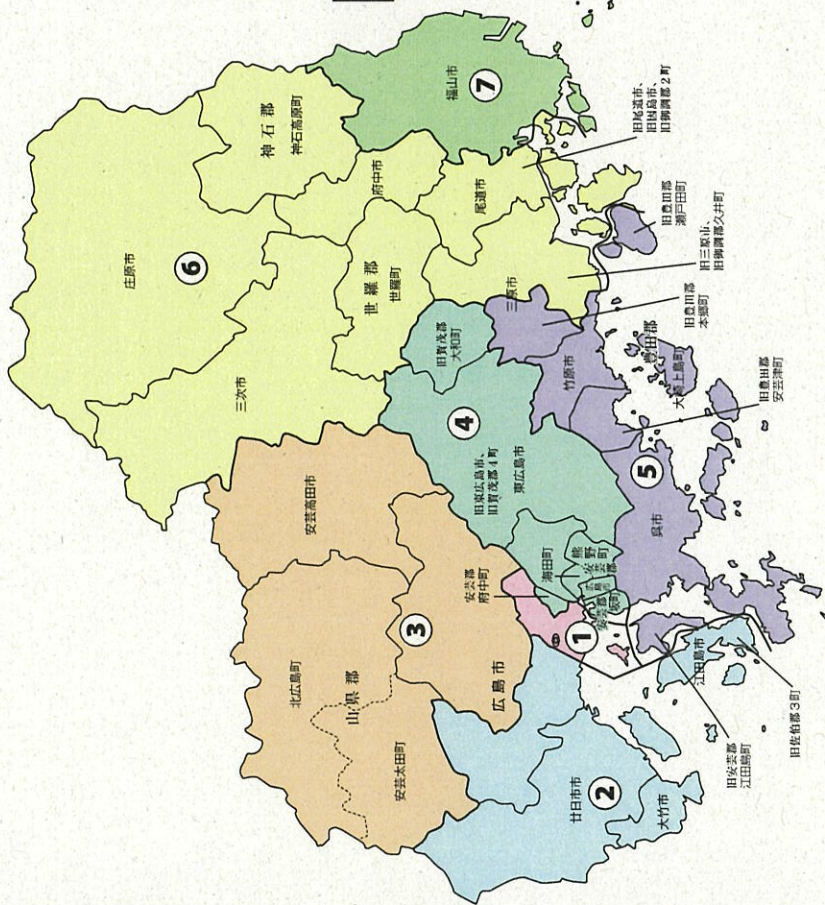

衆議院議員選挙の小選挙区が改定されました。
次の衆議院議員総選挙からは、新しい選挙区で選挙が行われます。

広島県

[改定前]